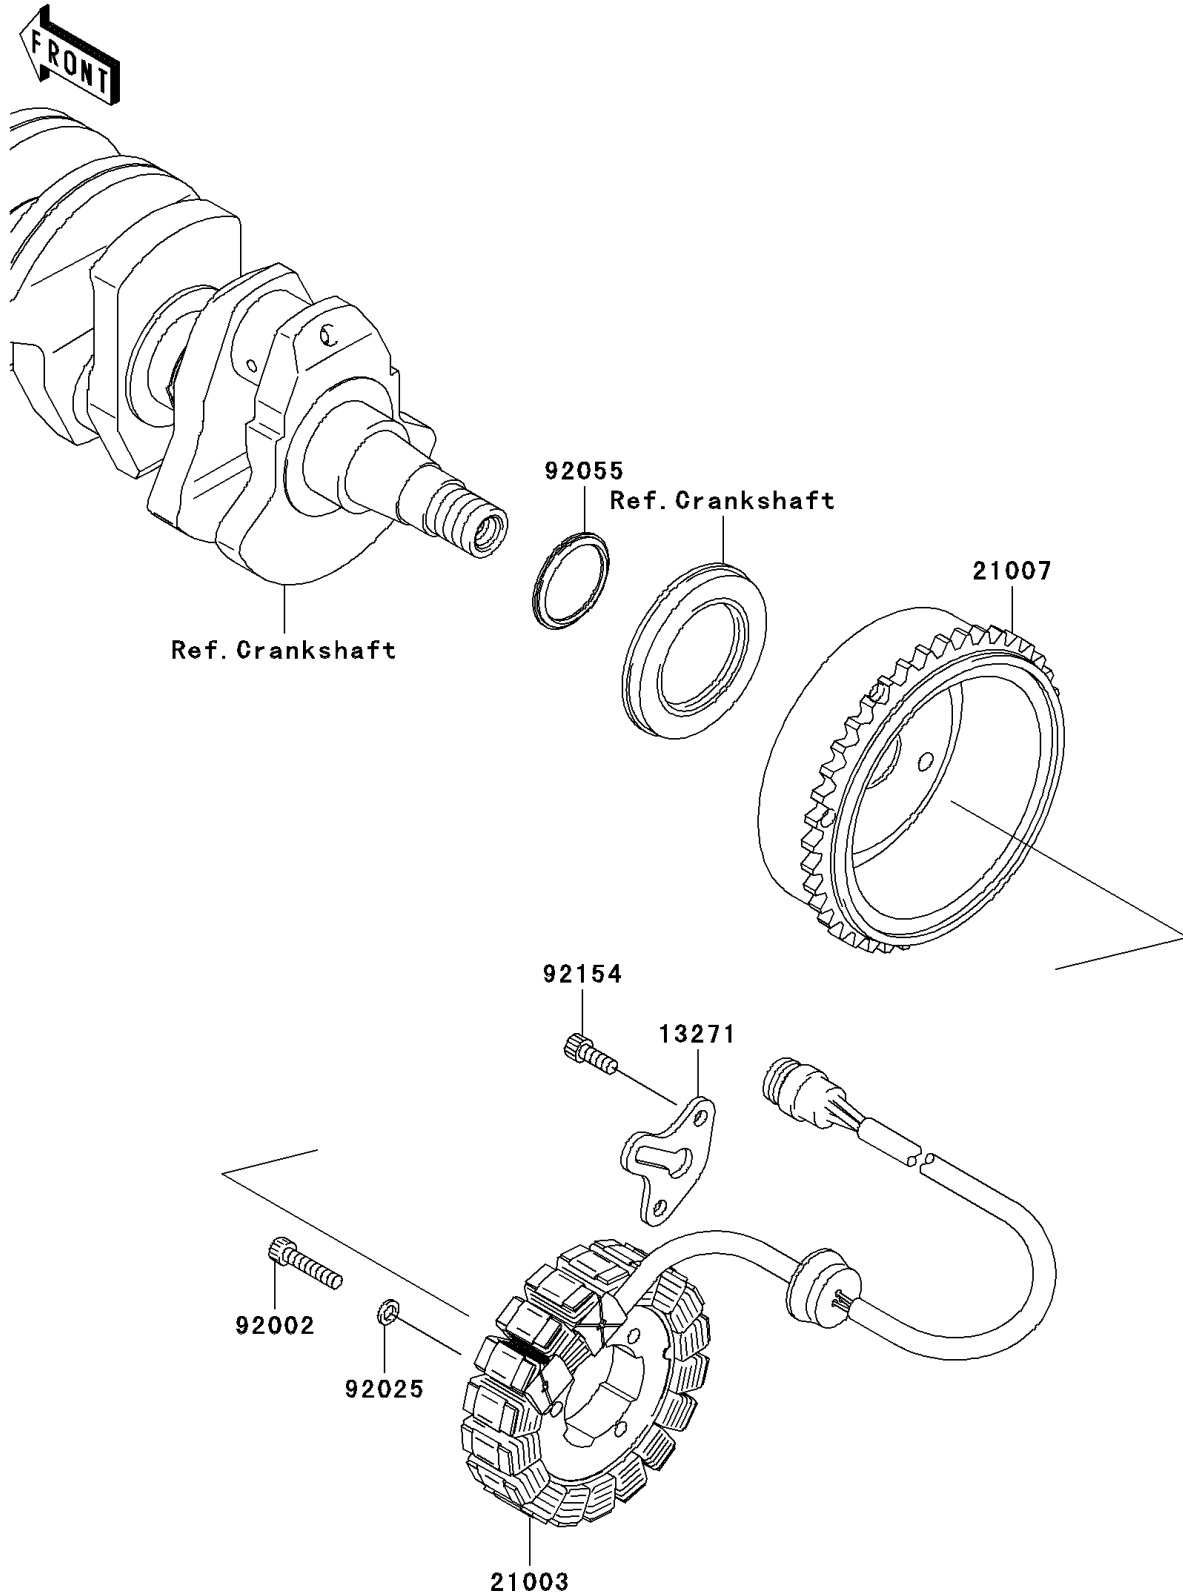

2011 JET SKI® Ultra® LX PARTS DIAGRAM

Generator

E1810

2011 JET SKI® Ultra® LX PARTS LIST

Generator

ITEM NAME	PART NUMBER	QUANTITY
PLATE (Ref # 13271)	13271-3847	1
STATOR (Ref # 21003)	21003-3749	1
ROTOR (Ref # 21007)	21007-3731	1
BOLT,6X28 (Ref # 92002)	92002-1537	3
SHIM,T=1.4 (Ref # 92025)	92025-1502	3
RING-O (Ref # 92055)	92055-3769	1
BOLT,SOCKET,6X16 (Ref # 92154)	92154-3714	2