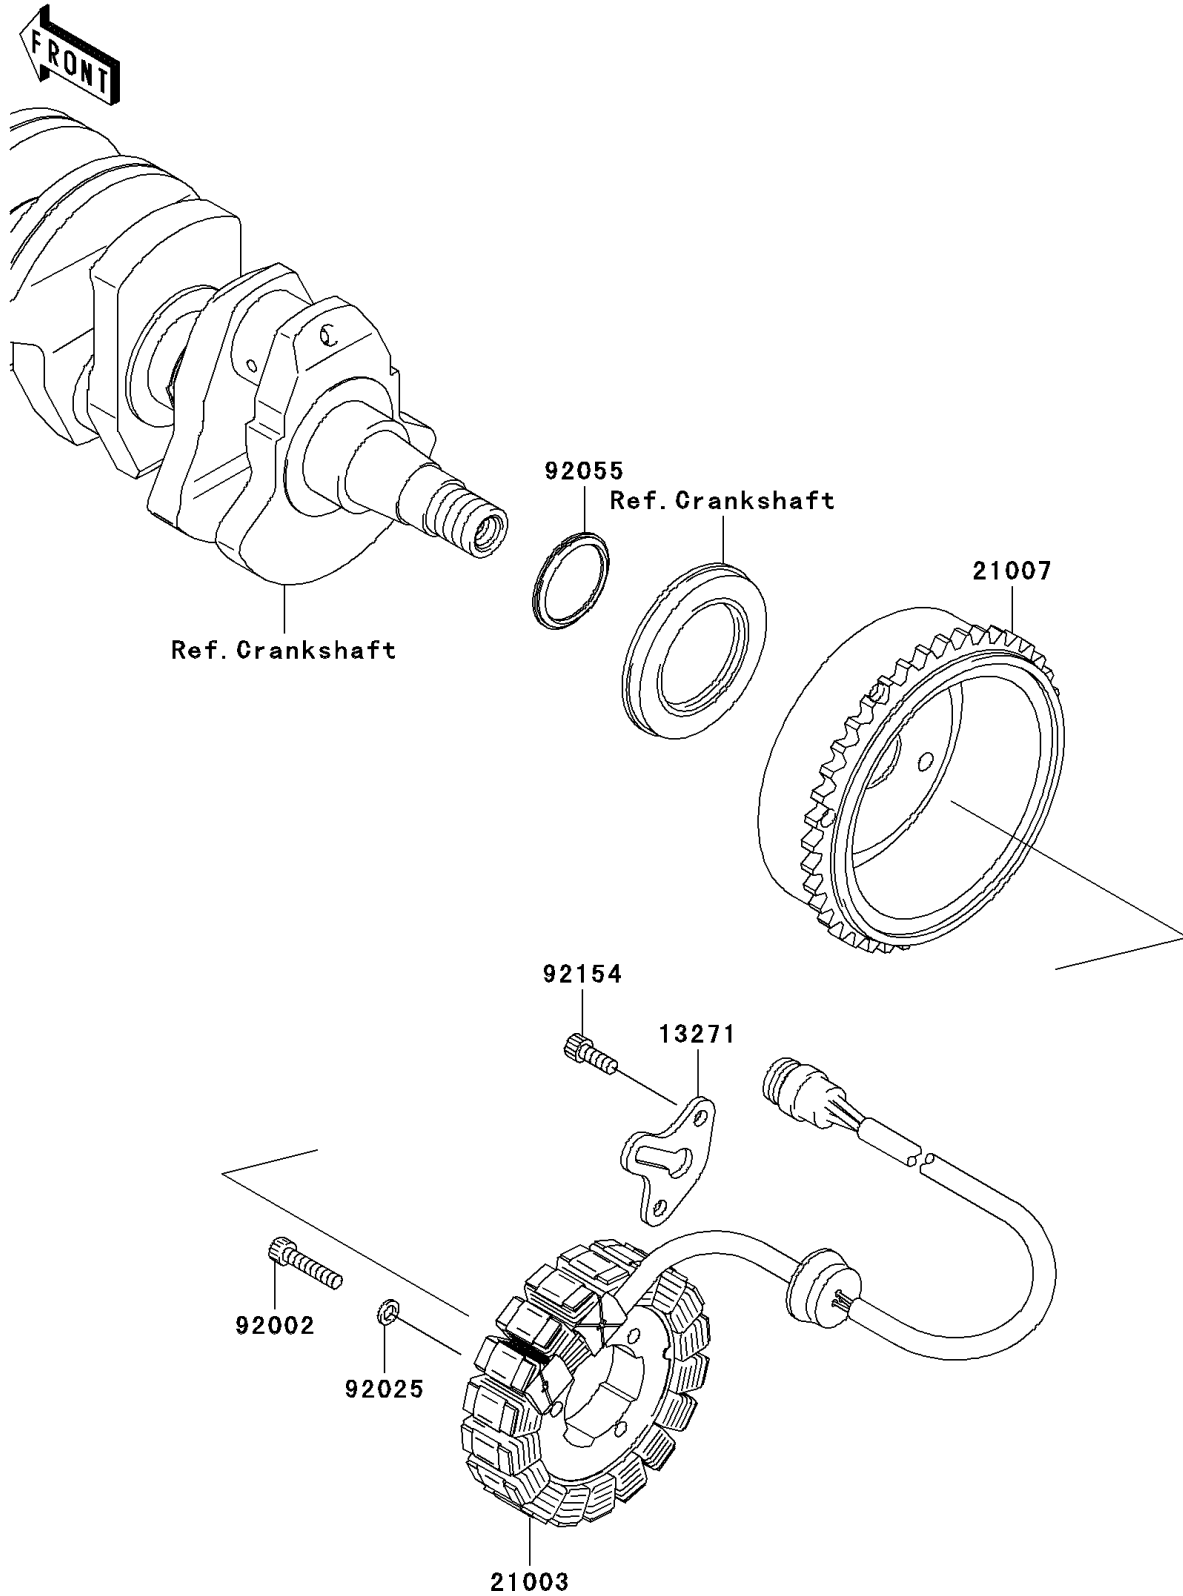

2010 Jet Ski® Ultra® LX PARTS DIAGRAM

Generator

E1810

2010 Jet Ski® Ultra® LX PARTS LIST

Generator

ITEM NAME	PART NUMBER	QUANTITY
PLATE (Ref # 13271)	13271-3847	1
STATOR (Ref # 21003)	21003-3749	1
ROTOR (Ref # 21007)	21007-3731	1
BOLT,6X28 (Ref # 92002)	92002-1537	3
SHIM,T=1.4 (Ref # 92025)	92025-1502	3
RING-O (Ref # 92055)	92055-3769	1
BOLT,SOCKET,6X16 (Ref # 92154)	92154-3714	2