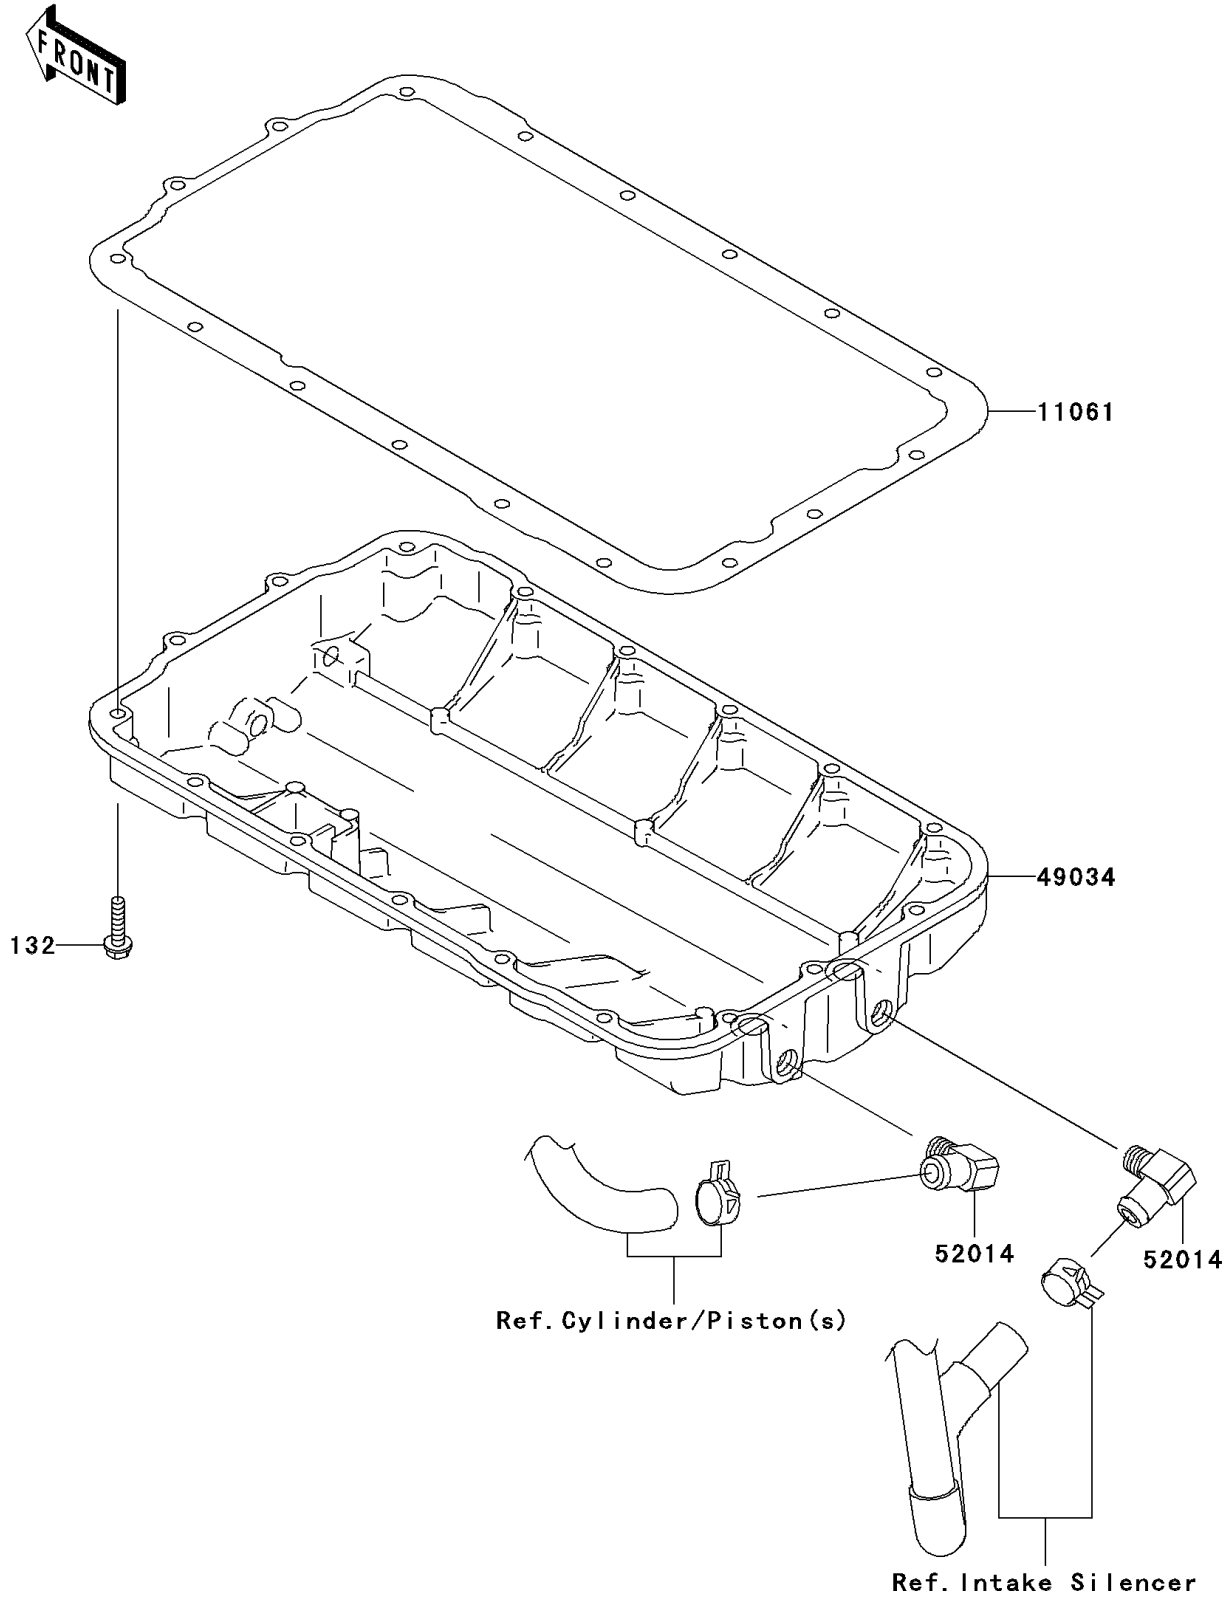

# 2011 JET SKI® Ultra® LX PARTS DIAGRAM

Oil Pan

E1434

## 2011 JET SKI® Ultra® LX PARTS LIST

### Oil Pan

ITEM NAME	PART NUMBER	QUANTITY
GASKET,OIL PAN (Ref # 11061)	11061-3710	1
PAN-OIL (Ref # 49034)	49034-3702	1
ELBOW (Ref # 52014)	52014-3717	2
BOLT-FLANGED-SMALL,6X25 (Ref # 132)	132BD0625	17