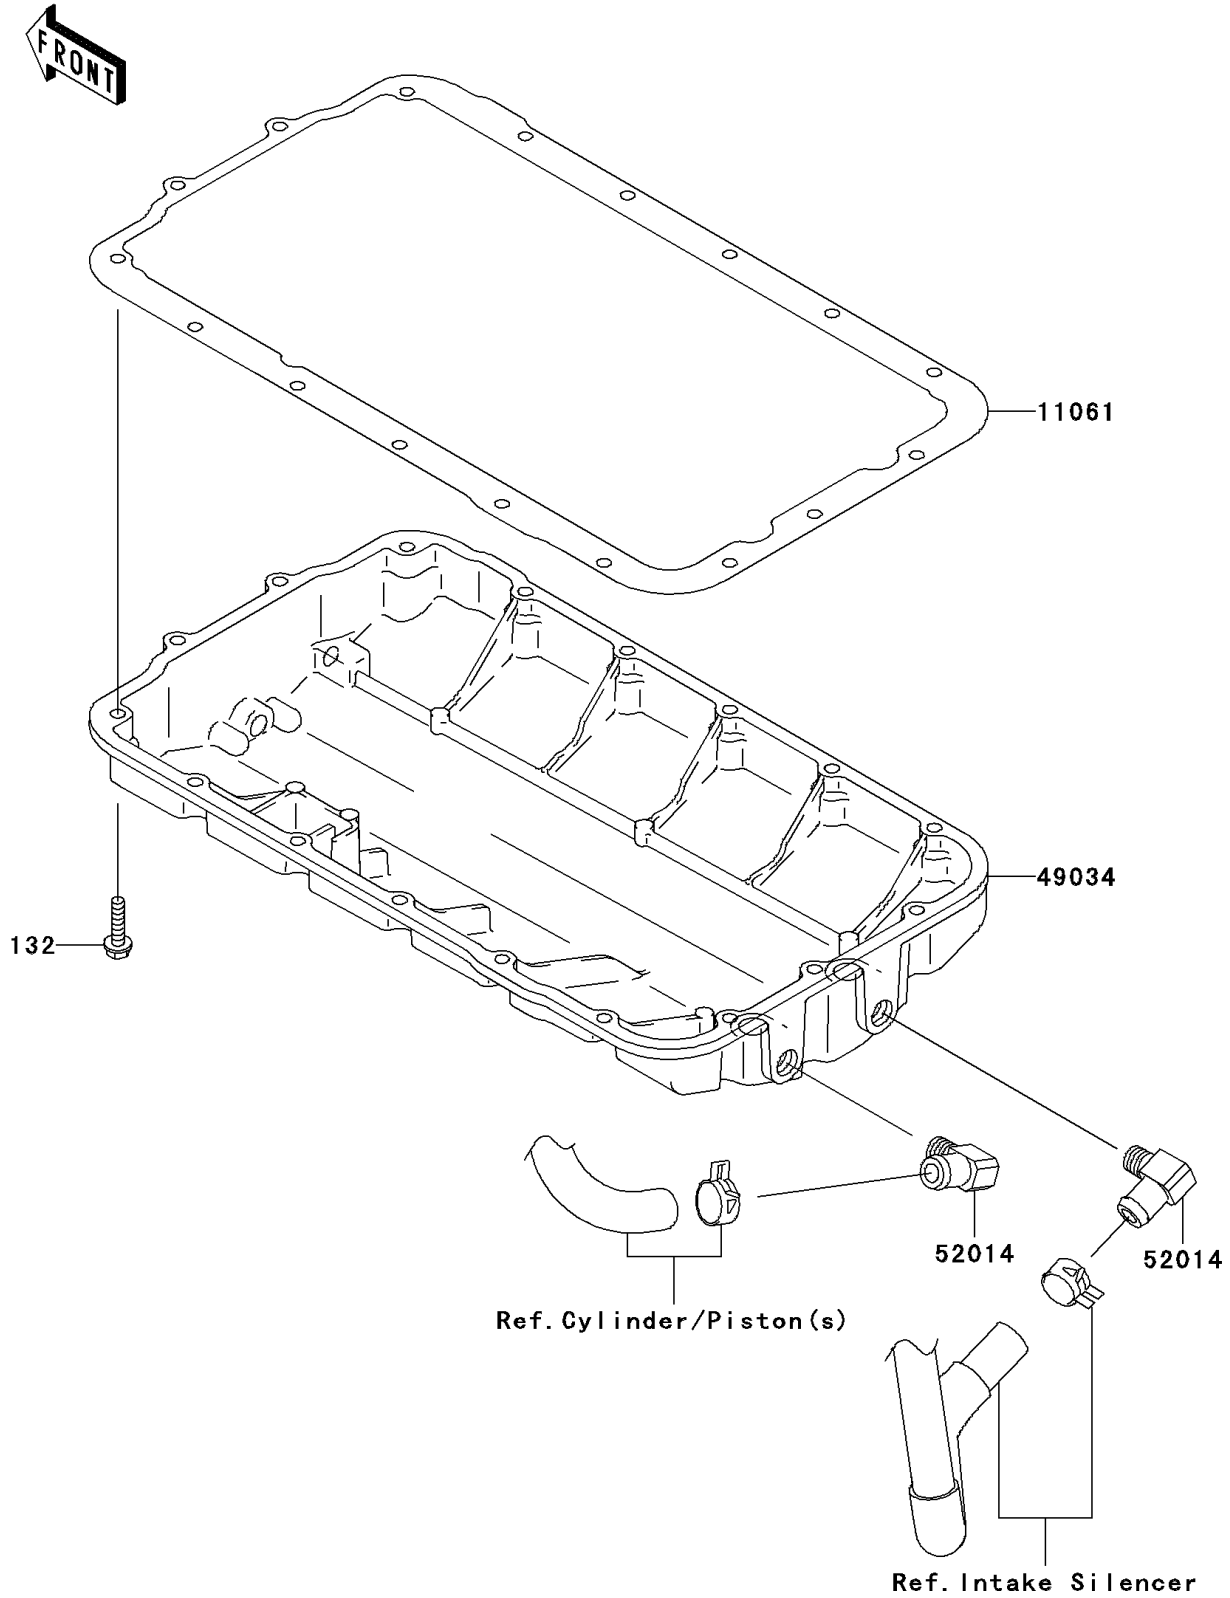

# 2010 Jet Ski® Ultra® LX PARTS DIAGRAM

Oil Pan

E1434

## 2010 Jet Ski® Ultra® LX PARTS LIST

### Oil Pan

ITEM NAME	PART NUMBER	QUANTITY
GASKET,OIL PAN (Ref # 11061)	11061-3710	1
PAN-OIL (Ref # 49034)	49034-3702	1
ELBOW (Ref # 52014)	52014-3717	2
BOLT-FLANGED-SMALL,6X25 (Ref # 132)	132BD0625	17