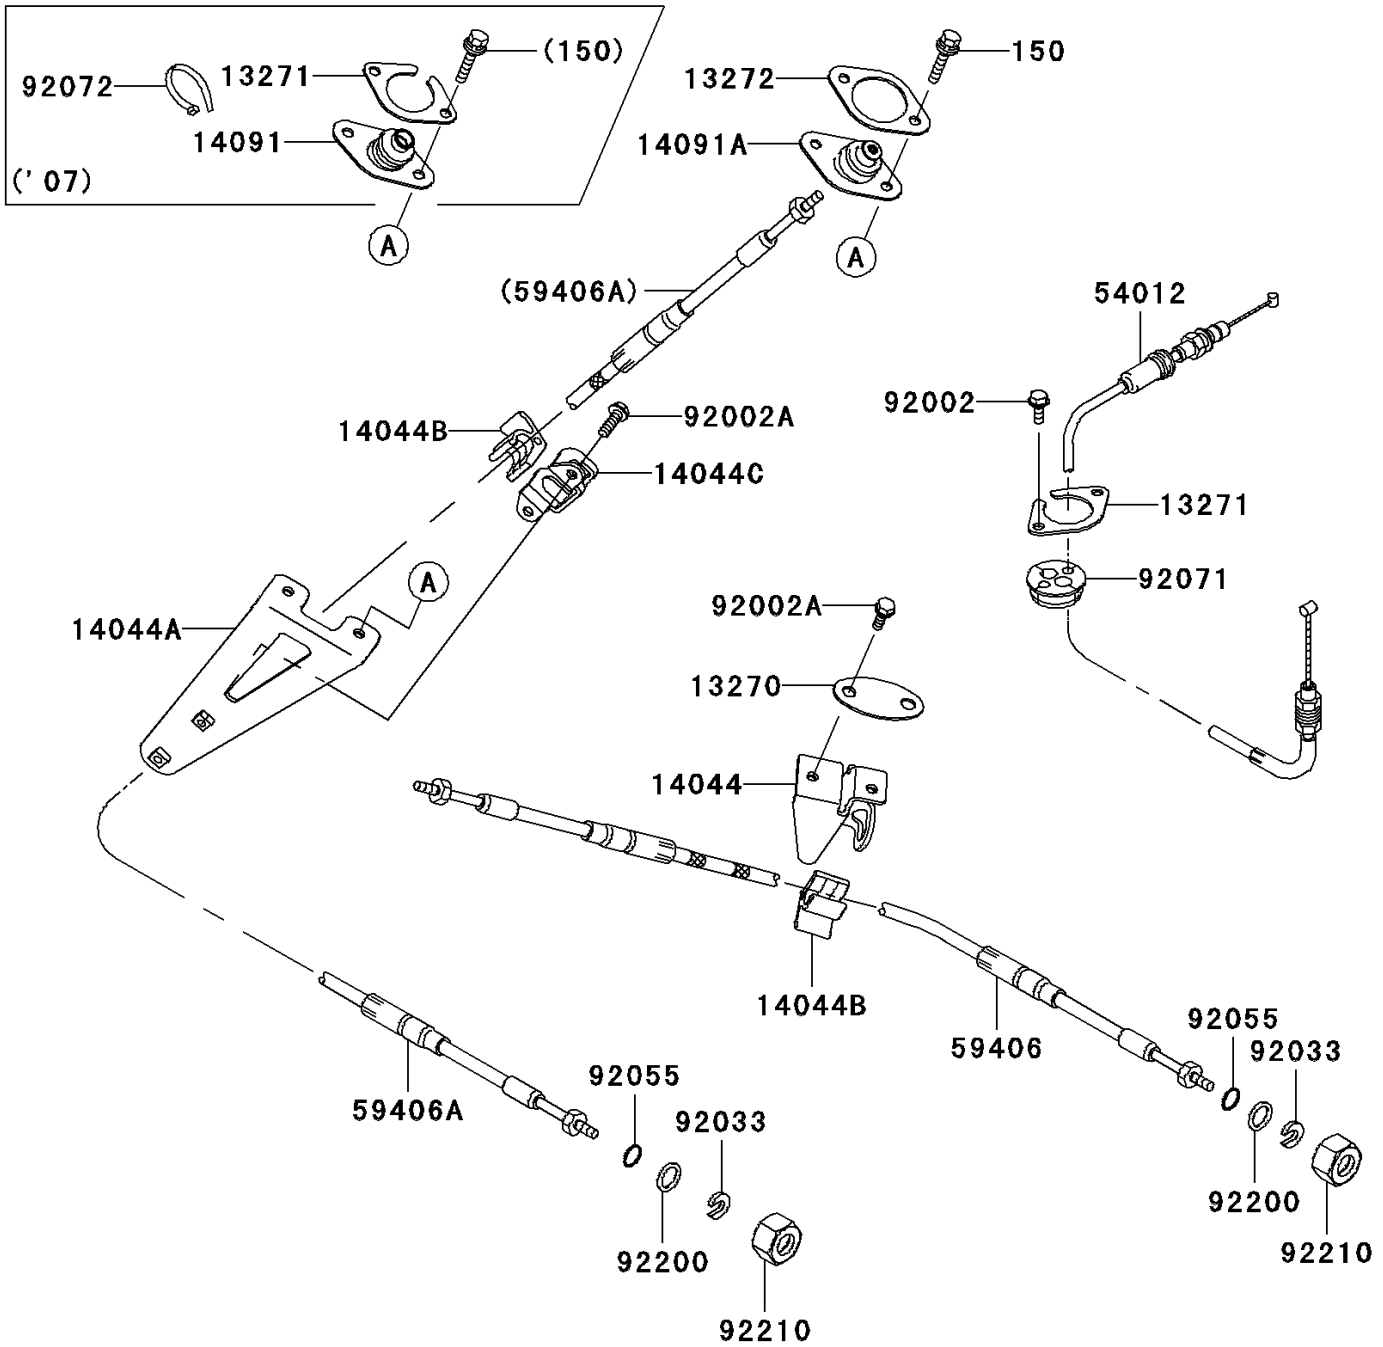

# 2008 Ultra 250X PARTS DIAGRAM

Cables

F3175

## 2008 Ultra 250X PARTS LIST

### Cables

ITEM NAME	PART NUMBER	QUANTITY
PLATE (Ref # 13270)	13270-3860	1
PLATE (Ref # 13271)	13271-3905	1
PLATE (Ref # 13272)	13272-3706	1
HOLDER-CABLE,STEERING (Ref # 14044)	14044-3754	1
HOLDER-CABLE,REVERSE (Ref # 14044A)	14044-3755	1
HOLDER-CABLE (Ref # 14044B)	14044-3760	2
HOLDER-CABLE,REVERSE (Ref # 14044C)	14044-3761	1
COVER (Ref # 14091A)	14091-3821	1
CABLE-THROTTLE (Ref # 54012)	54012-3771	1
CABLE-STRG (Ref # 59406)	59406-3780	1
CABLE-STRG,REVERSE (Ref # 59406A)	59406-3781	1
BOLT,6X16 (Ref # 92002)	92002-3728	2
BOLT,6X20 (Ref # 92002A)	92002-3755	4
RING-SNAP (Ref # 92033)	92033-3735	2
RING-O (Ref # 92055)	92055-3778	2
GROMMET,HARNESS (Ref # 92071)	92071-3790	1
WASHER,14.5X20X1.5 (Ref # 92200)	92200-3793	2
NUT,22MM (Ref # 92210)	92210-3772	2
BOLT-WS,6X25 (Ref # 150)	150R0625	2