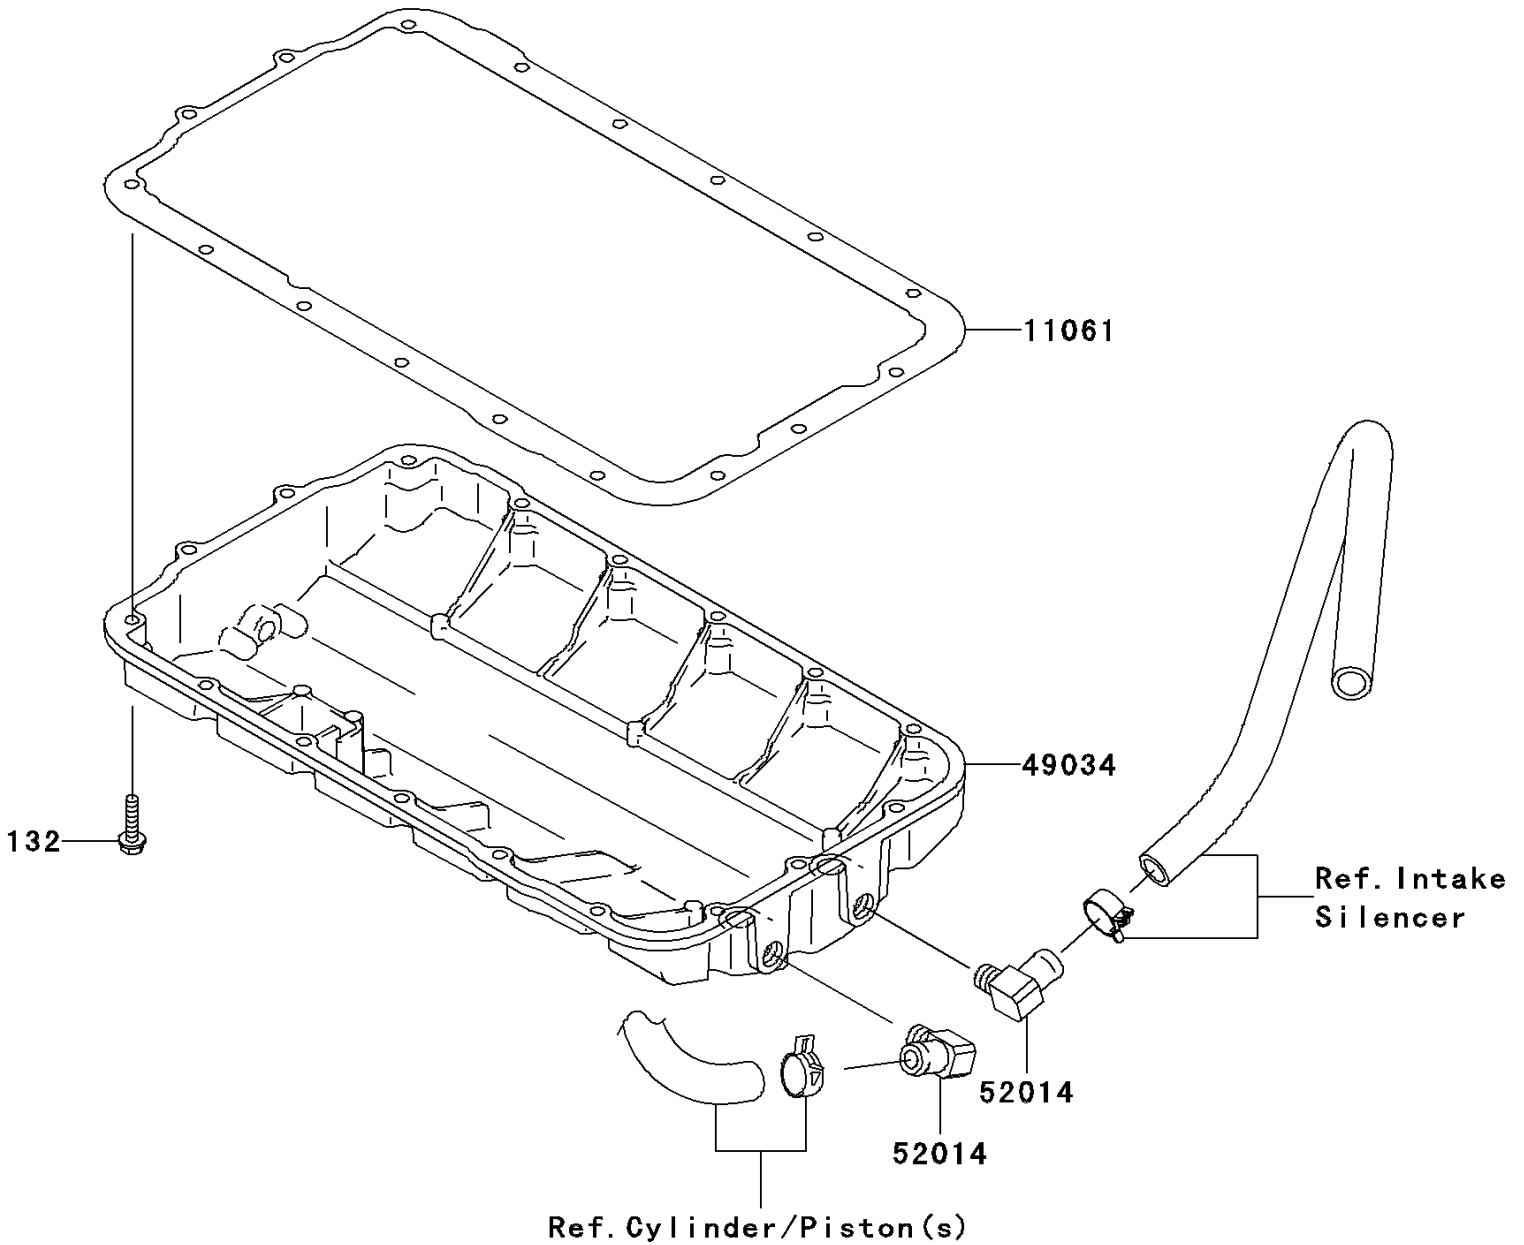

# 2008 Ultra 250X PARTS DIAGRAM

Oil Pan

E1434

## 2008 Ultra 250X PARTS LIST

### Oil Pan

ITEM NAME	PART NUMBER	QUANTITY
GASKET,OIL PAN (Ref # 11061)	11061-3710	1
PAN-OIL (Ref # 49034)	49034-3702	1
ELBOW (Ref # 52014)	52014-3717	2
BOLT-FLANGED-SMALL,6X25 (Ref # 132)	132BD0625	17