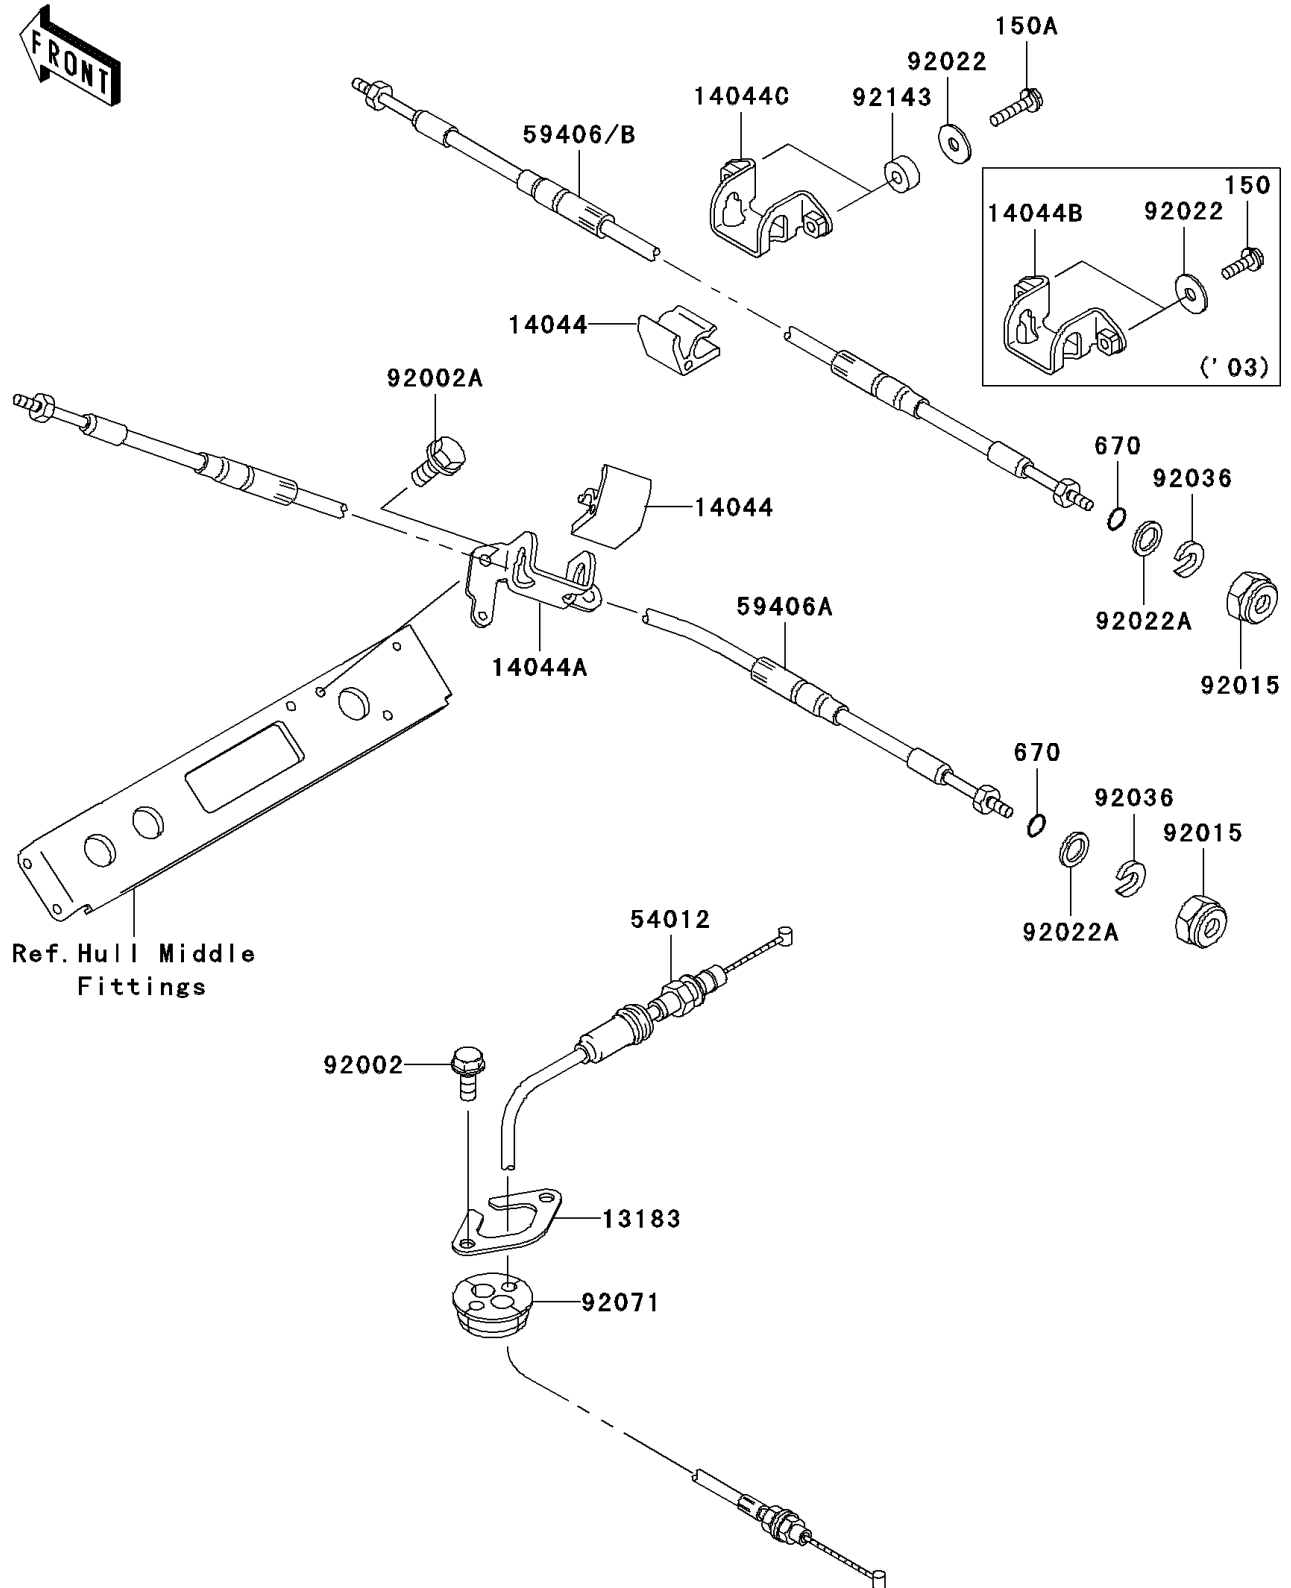

# 2003 STX-12F PARTS DIAGRAM

Cables

F3175

## 2003 STX-12F PARTS LIST

### Cables

ITEM NAME	PART NUMBER	QUANTITY
PLATE (Ref # 13183)	13183-3810	1
HOLDER-CABLE,STEERING (Ref # 14044)	14044-3714	2
HOLDER-CABLE,STEERING (Ref # 14044A)	14044-3717	1
HOLDER-CABLE,STEERING (Ref # 14044B)	14044-3731	1
CABLE-THROTTLE (Ref # 54012)	54012-3771	1
CABLE-STRG,REVERSE (Ref # 59406)	59406-3749	1
CABLE-STRG (Ref # 59406A)	59406-3778	1
BOLT,6X16 (Ref # 92002)	92002-3728	2
BOLT,6X20 (Ref # 92002A)	92002-3755	2
NUT,20MM (Ref # 92015)	92015-526	2
WASHER,6.5X20X1.5 (Ref # 92022)	92022-3710	2
WASHER (Ref # 92022A)	92022-535	2
RING-SNAP (Ref # 92036)	92036-501	2
GROMMET,HARNESS (Ref # 92071)	92071-3790	1
BOLT-WS,6X18 (Ref # 150)	150R0618	2
O RING,11MM (Ref # 670)	670B2011	2