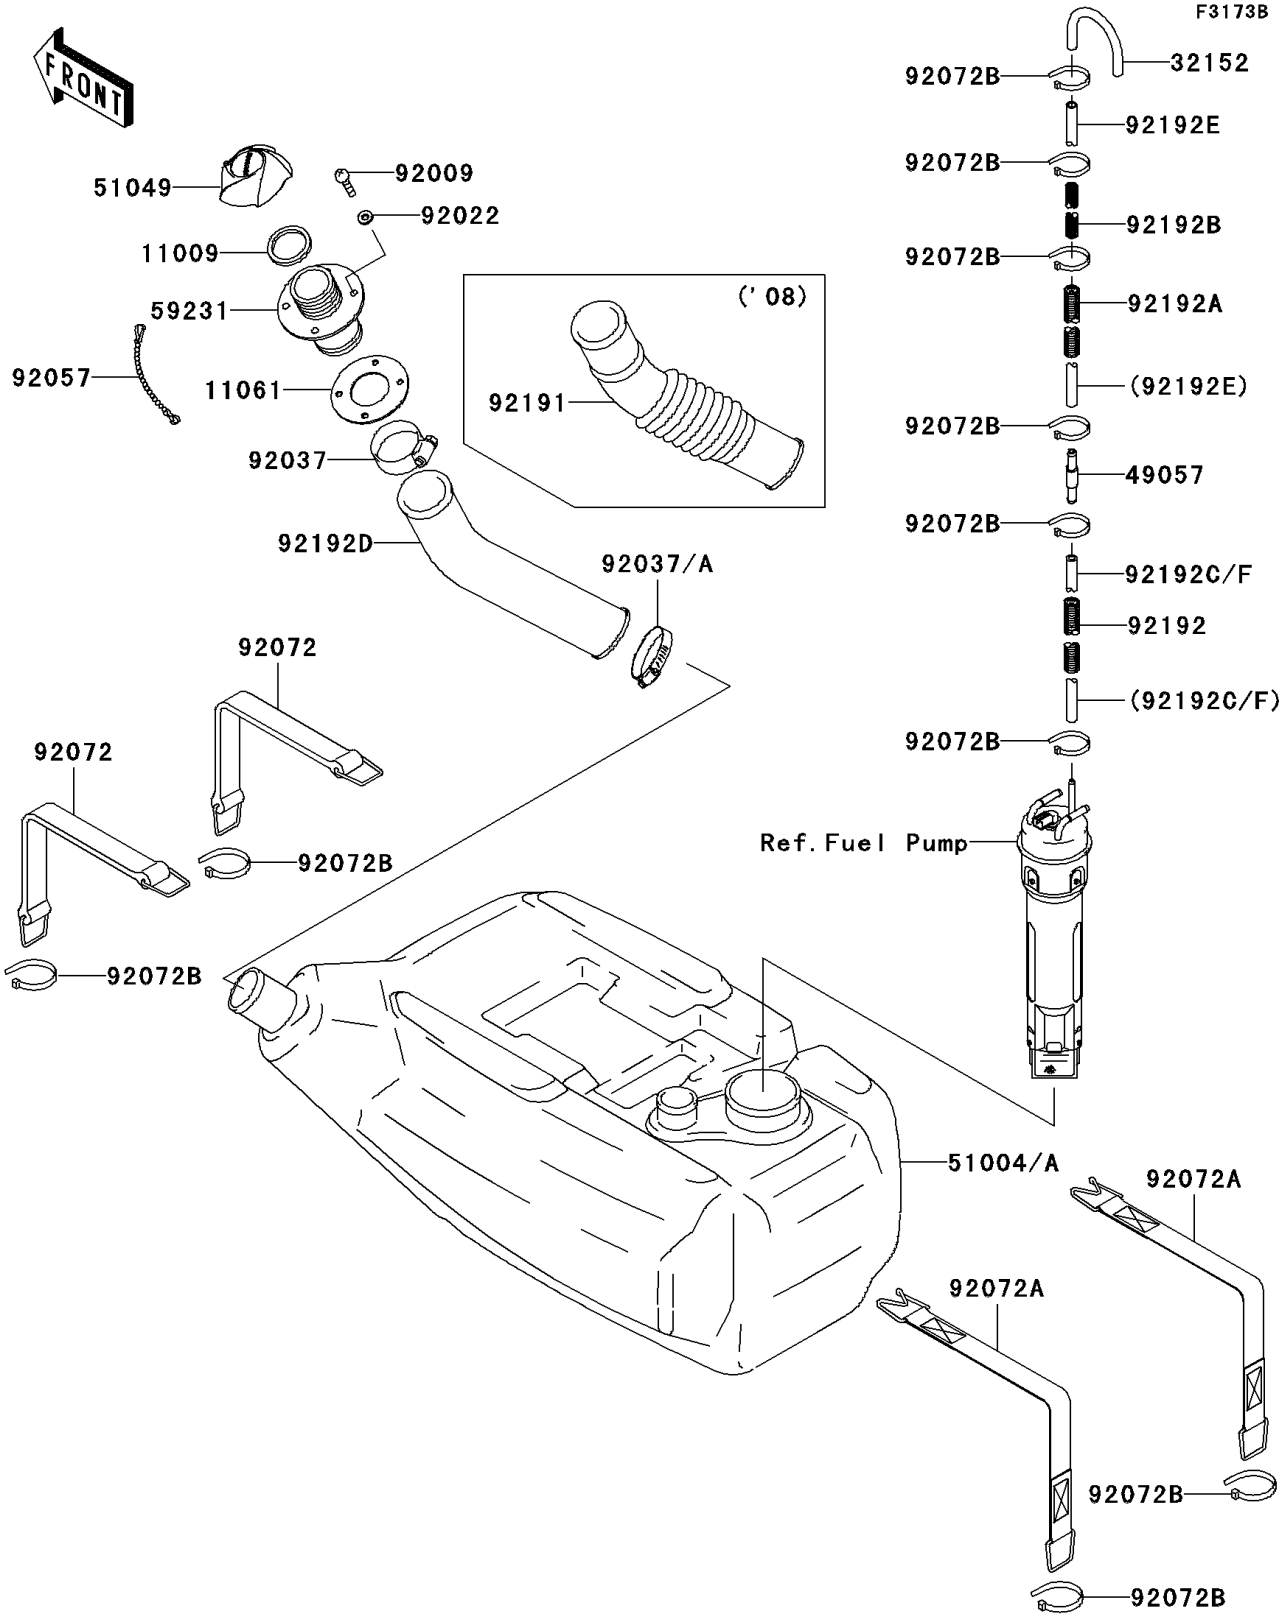

2008 STX-15F PARTS DIAGRAM

Fuel Tank(A8F-AAF)

2008 STX-15F PARTS LIST

Fuel Tank(A8F-AAF)

ITEM NAME	PART NUMBER	QUANTITY
-----------	-------------	----------