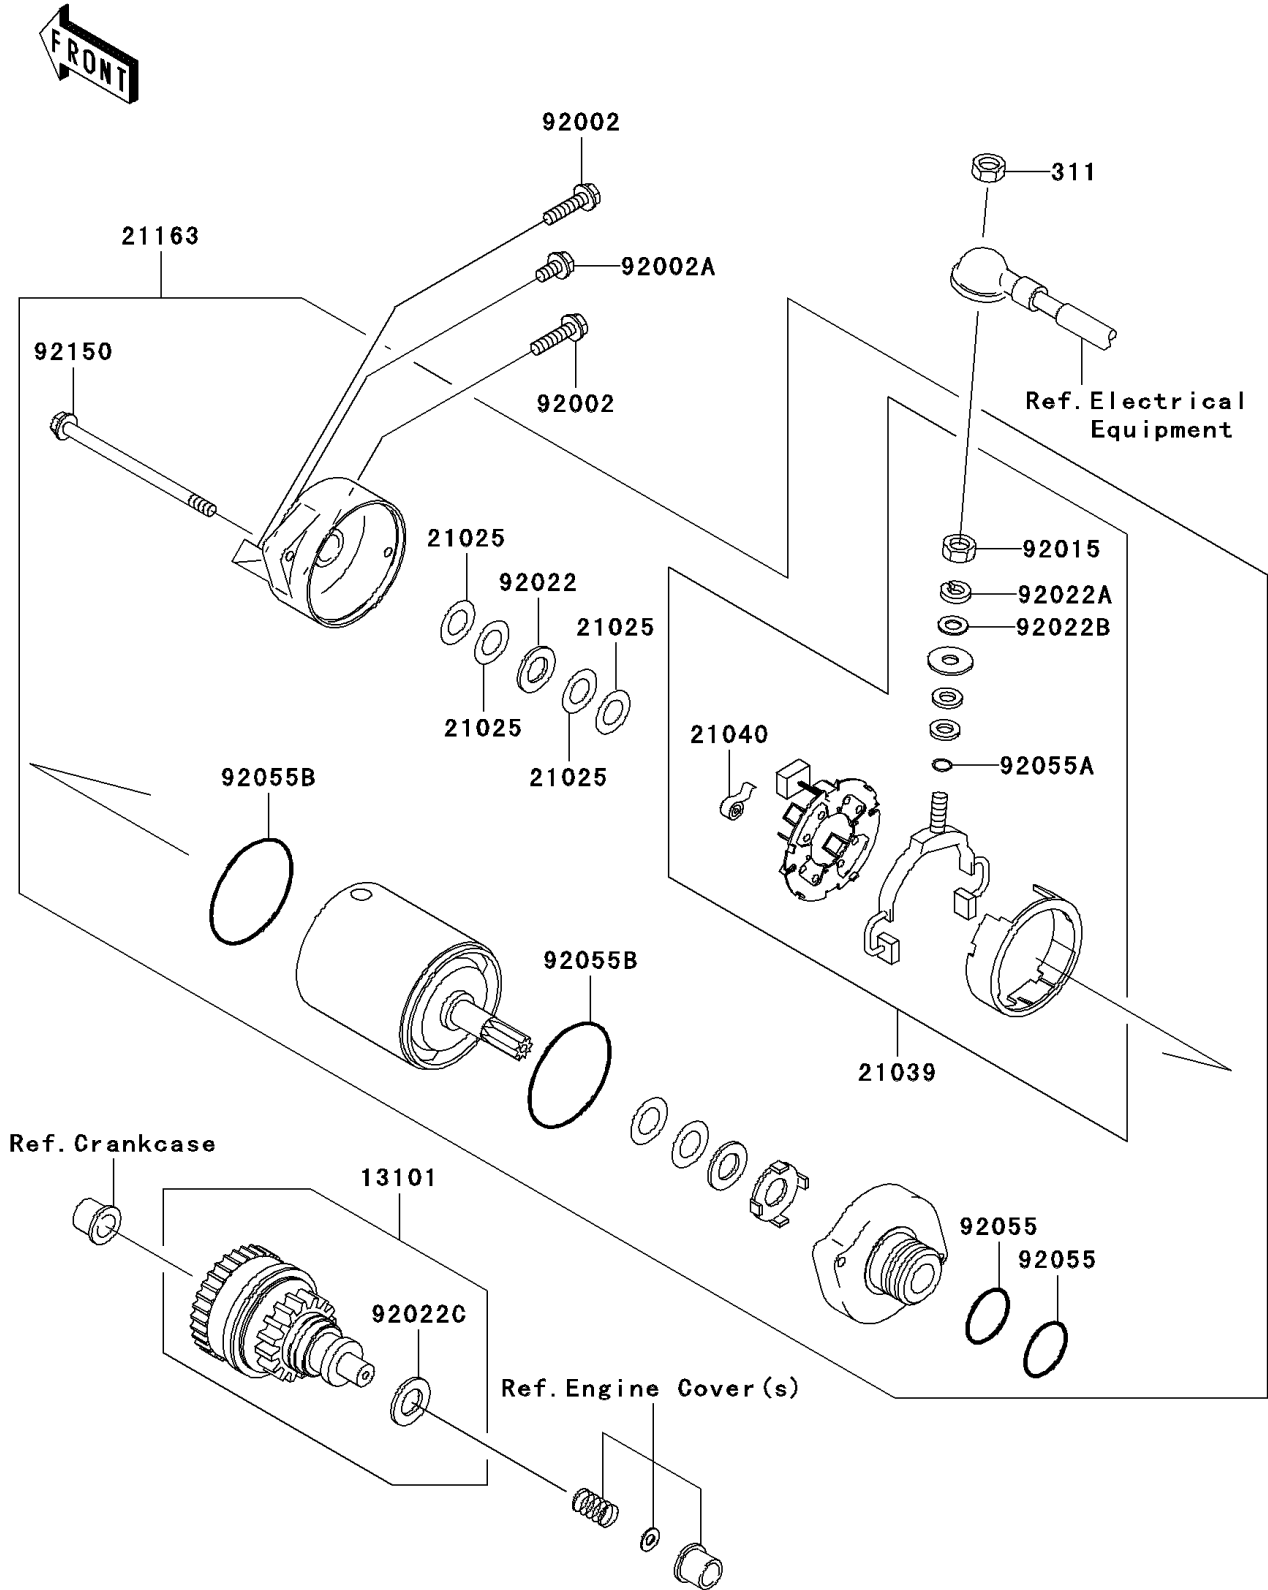

# 2007 STX-15F PARTS DIAGRAM

Starter Motor

E1840

## 2007 STX-15F PARTS LIST

### Starter Motor

ITEM NAME	PART NUMBER	QUANTITY
GEAR-ASSY (Ref # 13101)	13101-3710	1
WASHER,9.1X18X0.2 (Ref # 21025)	21025-011	AR
BRUSH,CARBON (Ref # 21039)	21039-3703	1
SPRING-BRUSH (Ref # 21040)	21040-1055	4
STARTER-ELECTRIC (Ref # 21163)	21163-3721	1
BOLT,6X25 (Ref # 92002)	92002-3714	2
BOLT,6X12 (Ref # 92002A)	92002-3763	1
NUT,6MM (Ref # 92015)	92015-3710	1
WASHER,9.1X18X0.8 (Ref # 92022)	92022-1132	1
WASHER,6MM (Ref # 92022A)	92022-3711	1
WASHER,6MM (Ref # 92022B)	92022-3713	1
WASHER,12X24X1.0 (Ref # 92022C)	92022-3731	1
RING-O (Ref # 92055)	92055-1276	2
RING-O,4.5X2.0 (Ref # 92055A)	92055-1370	1
RING-O,STARTER MOTOR (Ref # 92055B)	92055-1381	2
BOLT (Ref # 92150)	92150-3772	2
NUT-HEX,6MM (Ref # 311)	311R0600	1