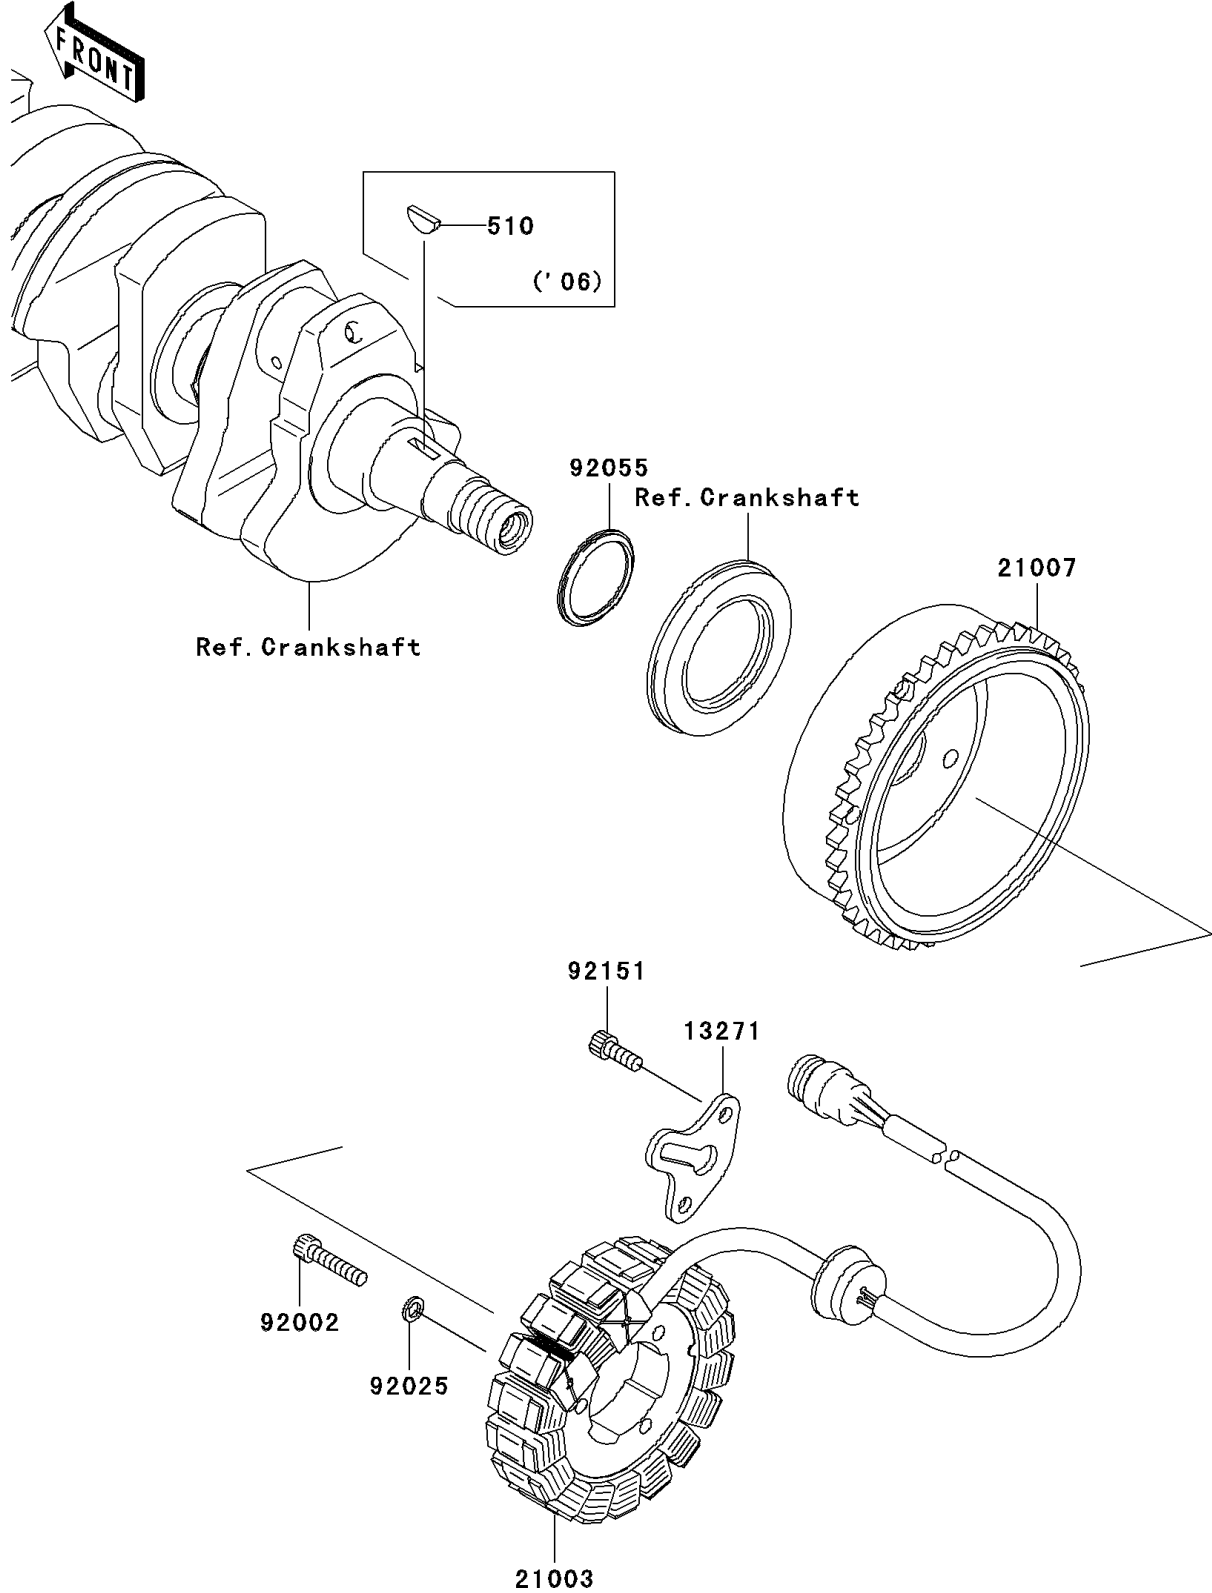

2008 STX-15F PARTS DIAGRAM

Generator

E1810

2008 STX-15F PARTS LIST

Generator

ITEM NAME	PART NUMBER	QUANTITY
PLATE (Ref # 13271)	13271-3847	1
STATOR (Ref # 21003)	21003-3749	1
ROTOR (Ref # 21007)	21007-3731	1
BOLT,6X28 (Ref # 92002)	92002-1537	3
SHIM,T=1.4 (Ref # 92025)	92025-1502	3
RING-O (Ref # 92055)	92055-3769	1
BOLT,SOCKET,6X16 (Ref # 92151)	92151-3770	2