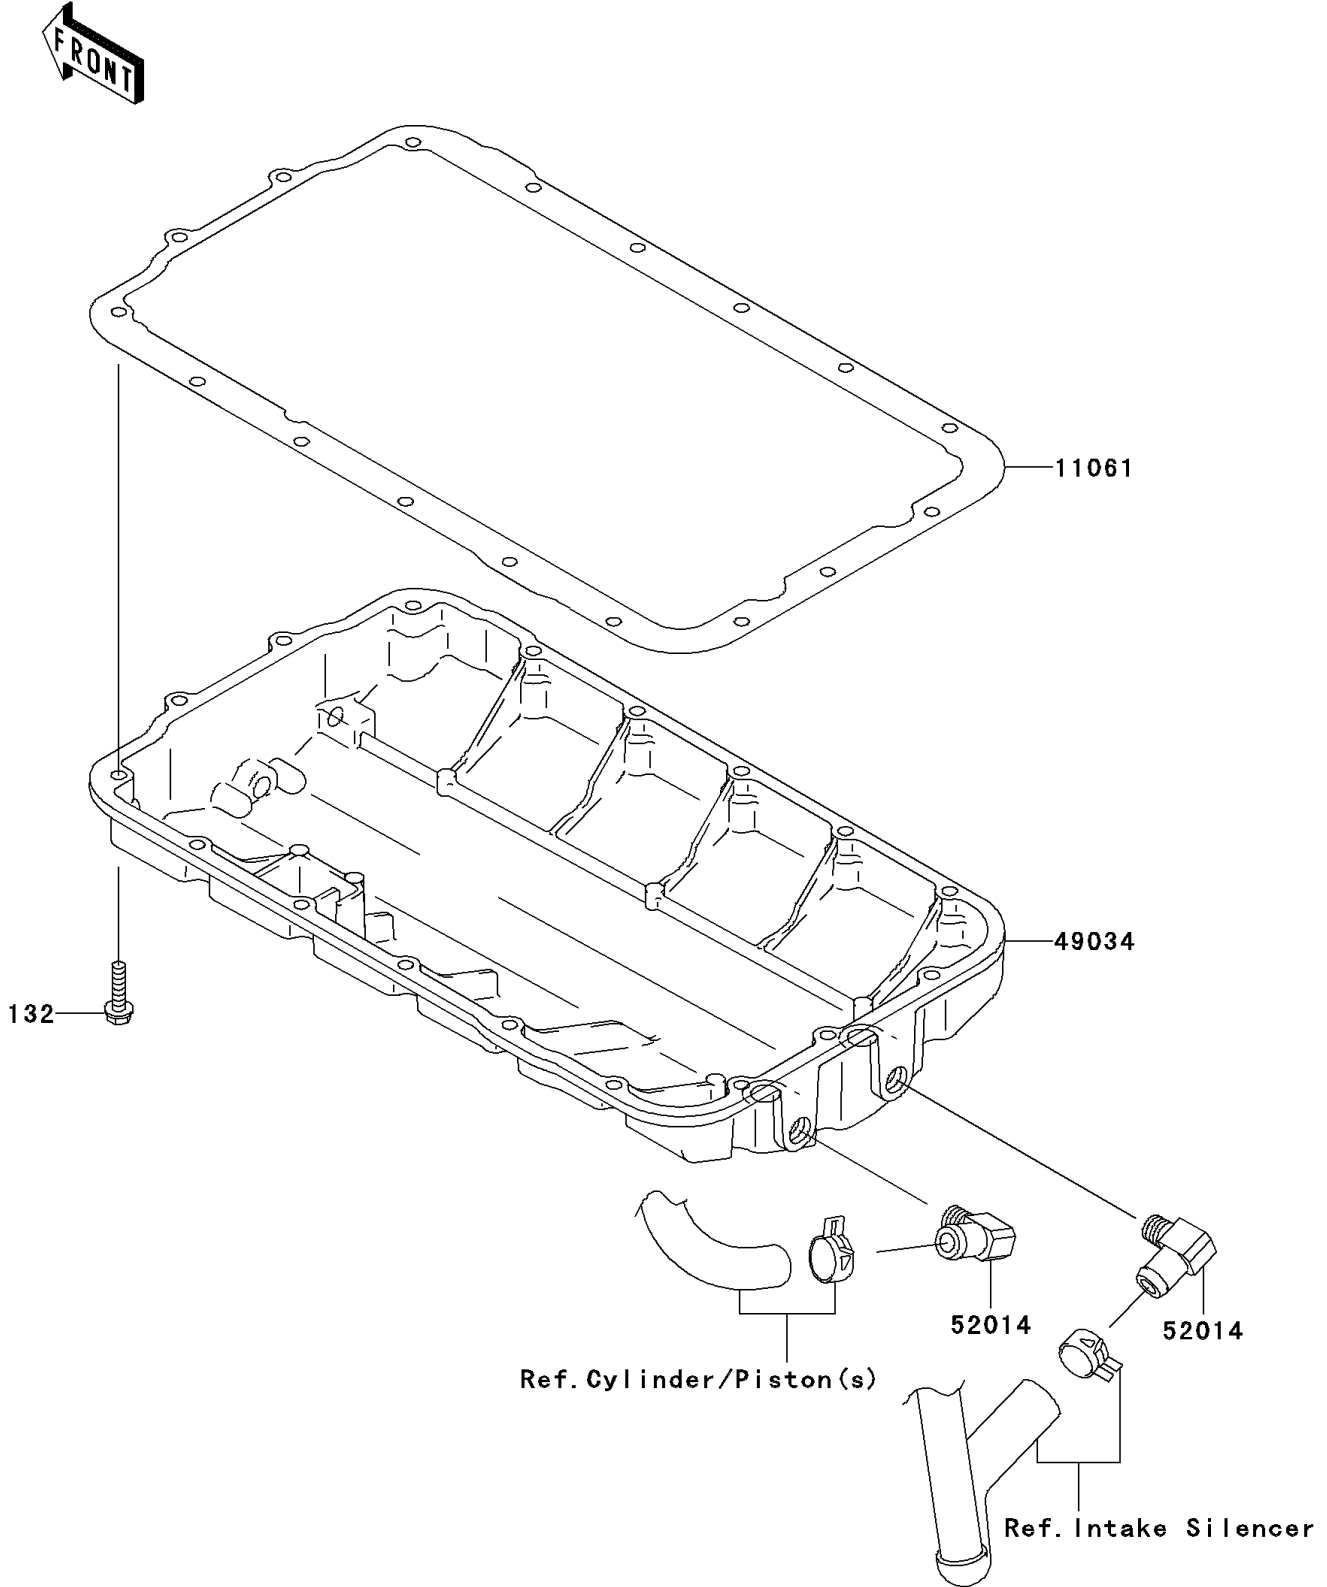

# 2008 STX-15F PARTS DIAGRAM

Oil Pan

E1434

## 2008 STX-15F PARTS LIST

### Oil Pan

ITEM NAME	PART NUMBER	QUANTITY
GASKET,OIL PAN (Ref # 11061)	11061-3710	1
PAN-OIL (Ref # 49034)	49034-3702	1
ELBOW (Ref # 52014)	52014-3717	2
BOLT-FLANGED-SMALL,6X25 (Ref # 132)	132BD0625	17