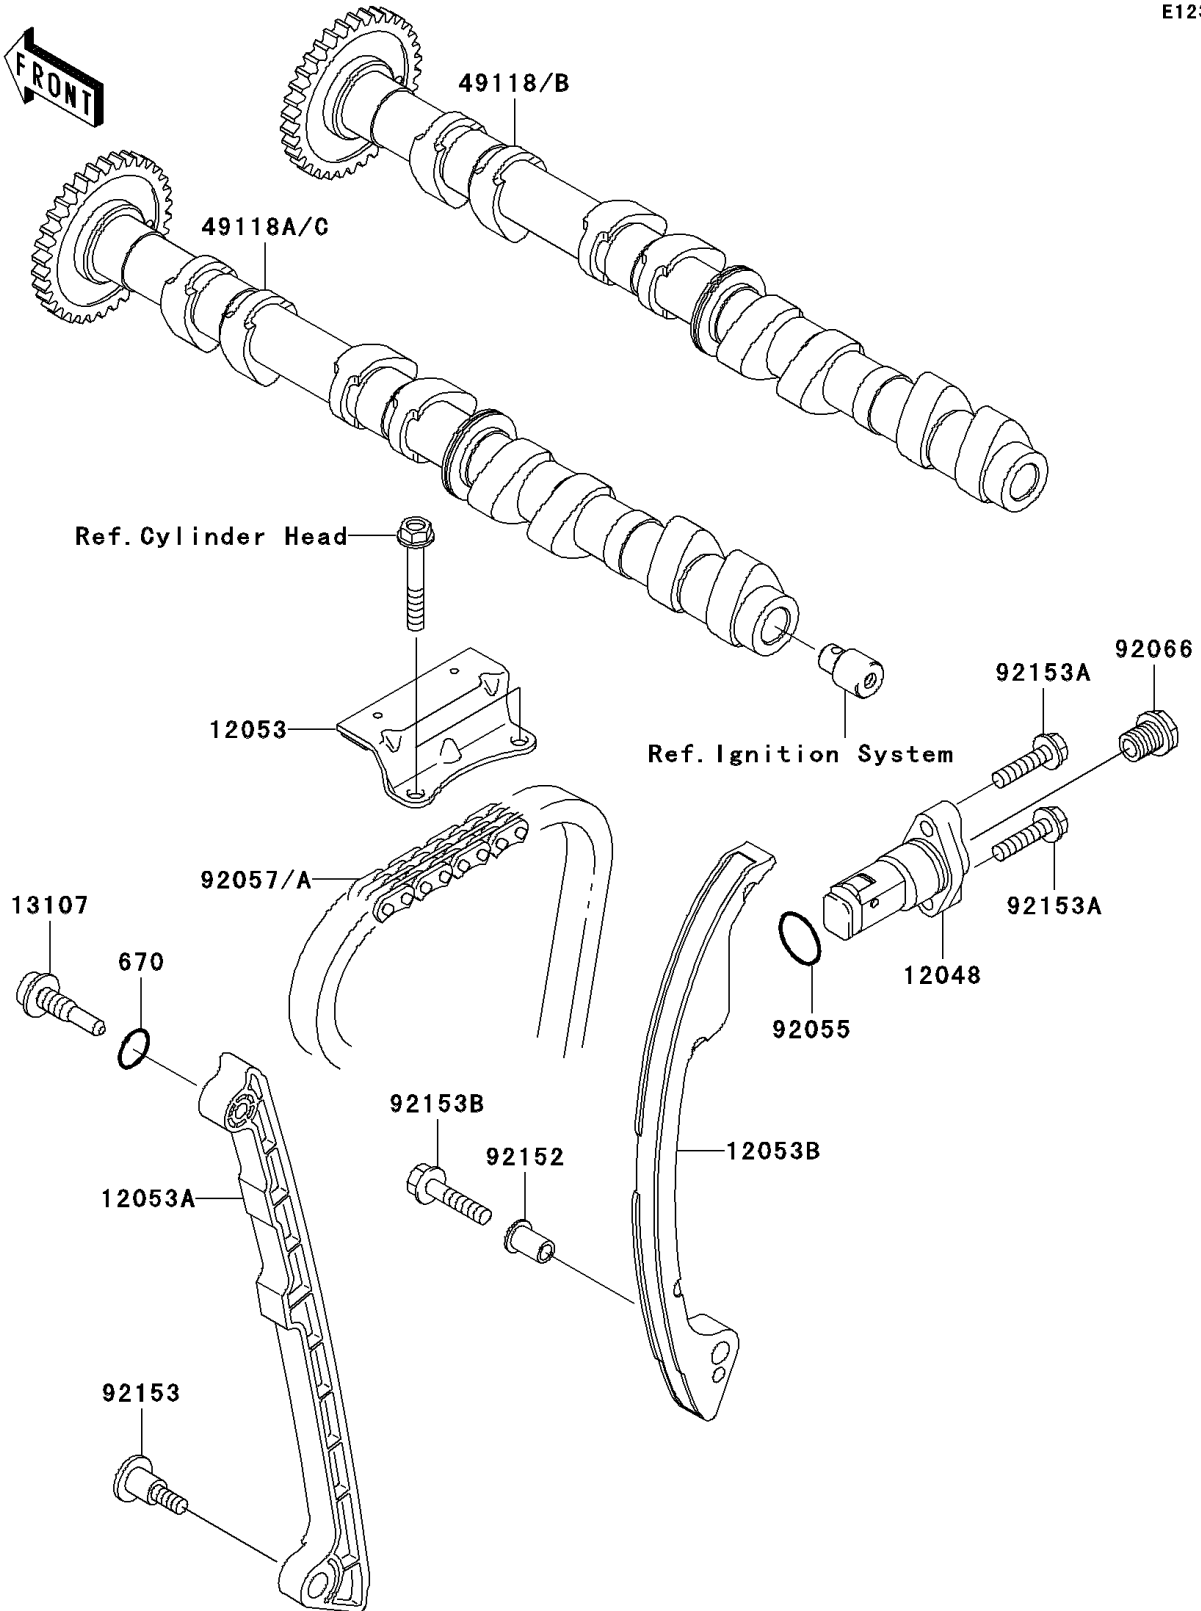

2008 STX-15F PARTS DIAGRAM

Camshaft(s)/Tensioner

E1230

2008 STX-15F PARTS LIST

Camshaft(s)/Tensioner

| ITEM NAME | PART NUMBER | QUANTITY |
|-----------|-------------|----------|
|-----------|-------------|----------|