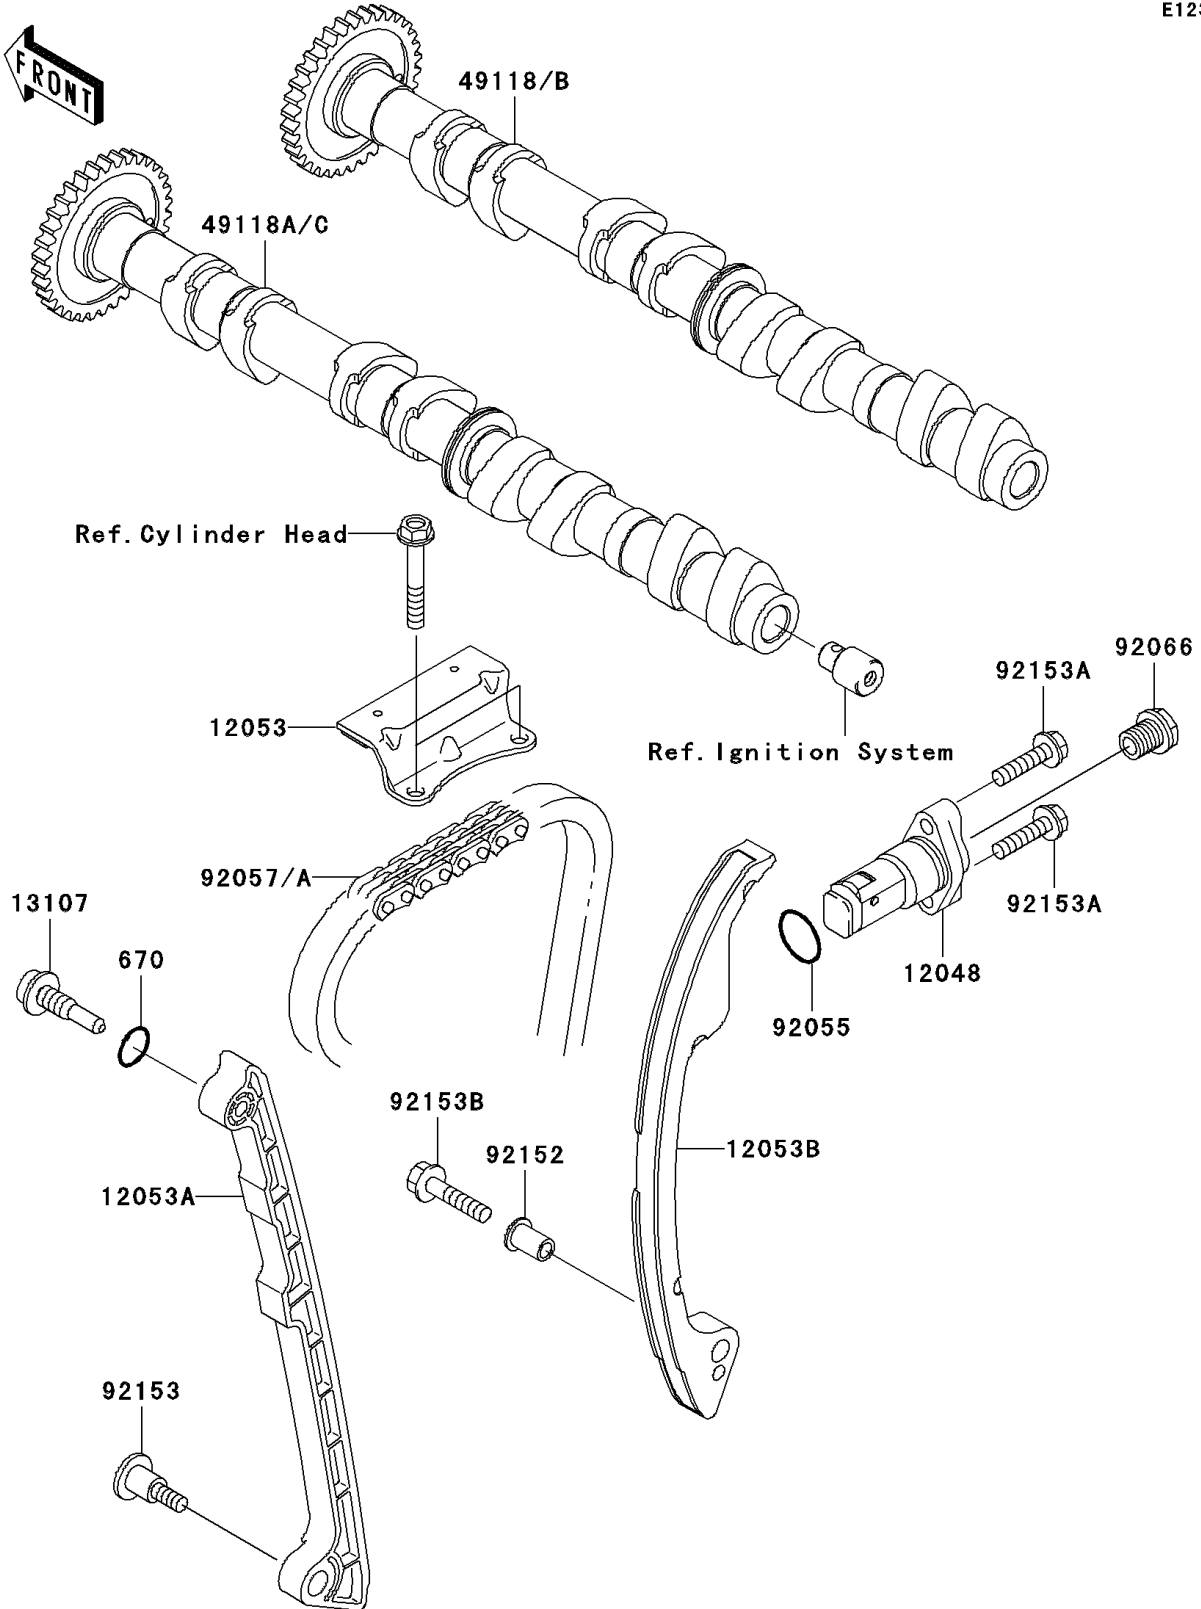

2007 STX-15F PARTS DIAGRAM

Camshaft(s)/Tensioner

E1230

2007 STX-15F PARTS LIST

Camshaft(s)/Tensioner

ITEM NAME	PART NUMBER	QUANTITY
TENSIONER-ASSY (Ref # 12048)	12048-3701	1
GUIDE-CHAIN,UPP (Ref # 12053)	12053-1432	1
GUIDE-CHAIN,EX SIDE (Ref # 12053A)	12053-3701	1
GUIDE-CHAIN,IN SIDE (Ref # 12053B)	12053-3705	1
SHAFT,CHAIN GUIDE (Ref # 13107)	13107-0157	1
CAMSHAFT-COMP,INTAKE (Ref # 49118B)	49118-3709	1
CAMSHAFT-COMP,EXHAUST (Ref # 49118C)	49118-3710	1
RING-O,18.8X1.9 (Ref # 92055)	92055-086	1
CHAIN,CAM,98XRH2015-136L (Ref # 92057A)	92057-3714	1
PLUG (Ref # 92066)	92066-3780	1
COLLAR (Ref # 92152)	92152-1167	1
BOLT,SOCKET,6X24.5 (Ref # 92153)	92153-1200	1
BOLT,6X25 (Ref # 92153A)	92153-3705	2
BOLT,6X28 (Ref # 92153B)	92153-3710	1
O RING,9MM (Ref # 670)	670D1509	1