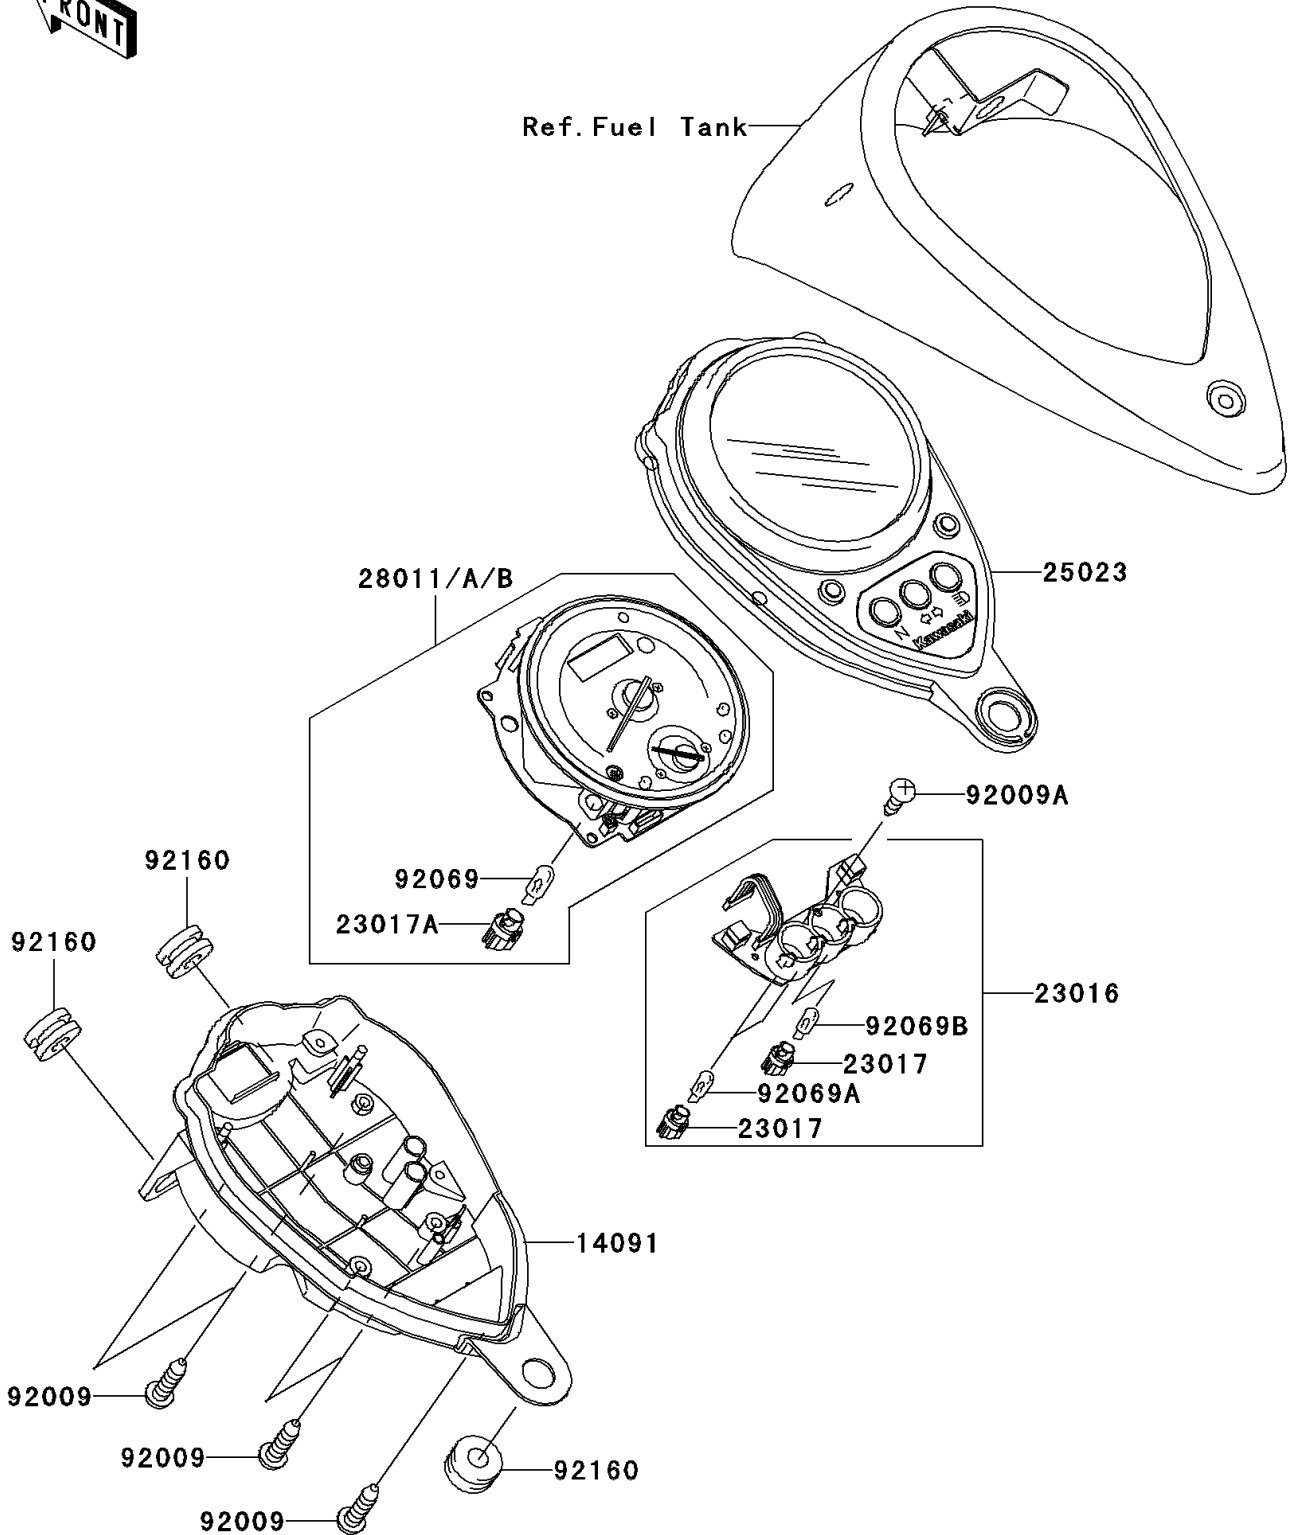

2000 Vulcan 1500 Classic Fi PARTS DIAGRAM

Meter(s)

F2530

2000 Vulcan 1500 Classic Fi PARTS LIST

Meter(s)

ITEM NAME	PART NUMBER	QUANTITY
COVER,METER,LWR (Ref # 14091)	14091-1215	1
LAMP-ASSY (Ref # 23016)	23016-1186	1
SOCKET,WEDGE BASE,T-5 (Ref # 23017)	23017-1063	3
SOCKET (Ref # 23017A)	23017-1064	1
COVER-METER CASE,UPP (Ref # 25023)	25023-1255	1
SCREW,TAPPING,4X16 (Ref # 92009)	92009-1163	5
SCREW,TAPPING,4X14 (Ref # 92009A)	92009-1503	1
BULB,12V 3W,T6.5 (Ref # 92069)	92069-1068	1
BULB,12V 2W,T5 (Ref # 92069A)	92069-1105	2
BULB,12V 1.4W,T5 (Ref # 92069B)	92069-1117	1
DAMPER (Ref # 92160)	92160-1162	3
METER,MPH (Ref # 28011)	28011-1206	1
METER,KPH (Ref # 28011A)	28011-1207	1