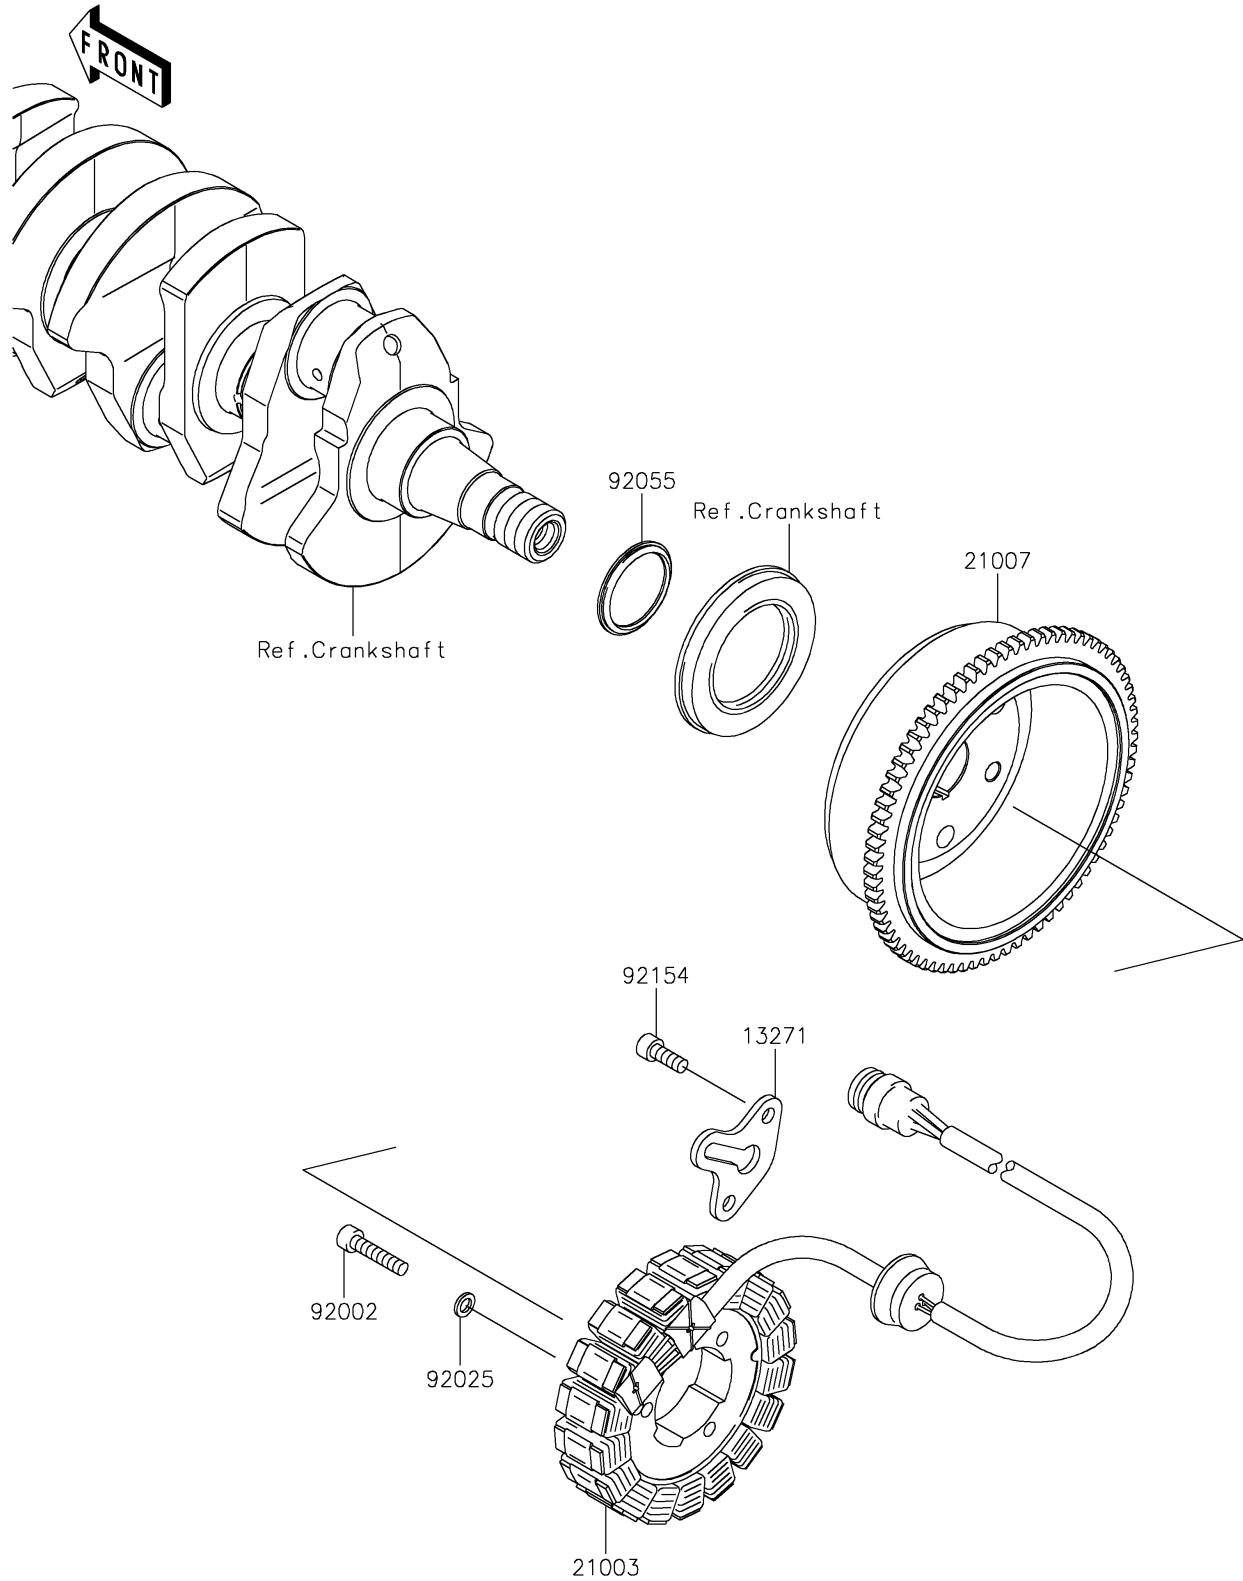

2022 JET SKI® STX® 160LX PARTS DIAGRAM

Generator

E1810

2022 JET SKI® STX® 160LX PARTS LIST

Generator

ITEM NAME	PART NUMBER	QUANTITY
PLATE (Ref # 13271)	13271-3847	1
STATOR (Ref # 21003)	21003-3749	1
ROTOR (Ref # 21007)	21007-3731	1
BOLT,6X28 (Ref # 92002)	92002-1537	3
SHIM,T=1.4 (Ref # 92025)	92025-1502	3
RING-O (Ref # 92055)	92055-3769	1
BOLT,SOCKET,6X16 (Ref # 92154)	92154-3714	2