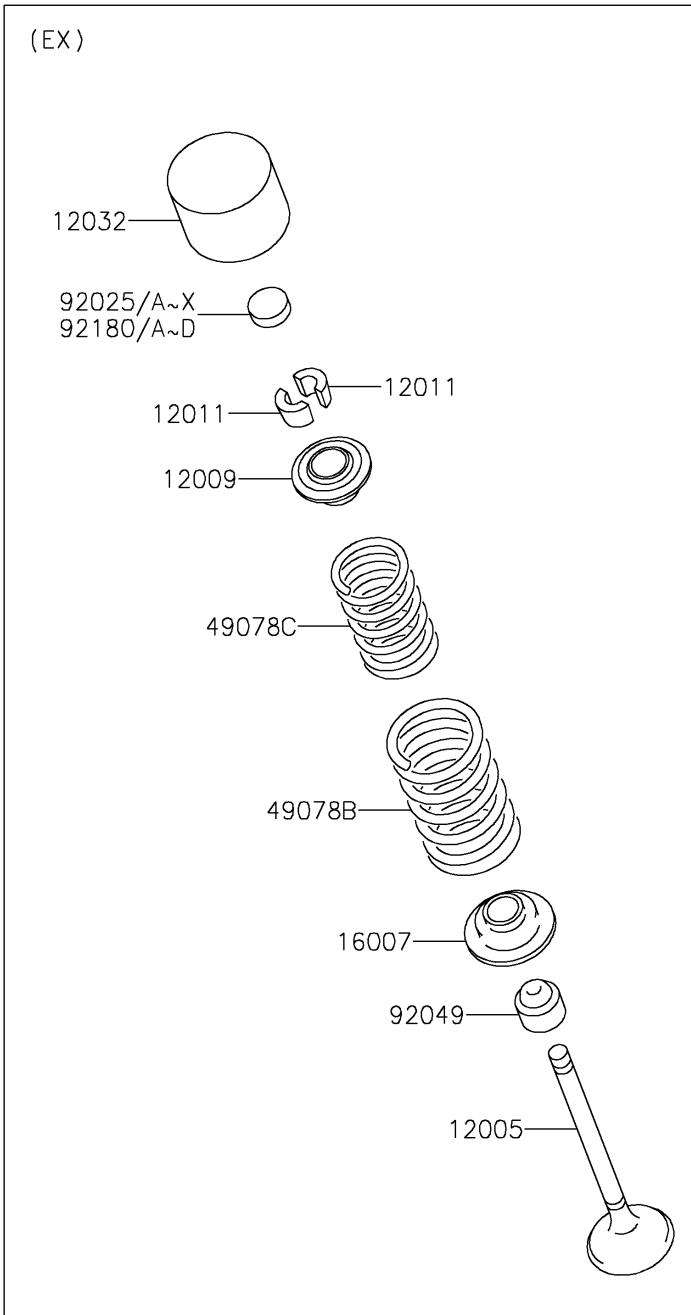

# 2022 JET SKI® STX® 160X PARTS DIAGRAM

Valve(s)

E1210

(IN)

(EX)

# 2022 JET SKI® STX® 160X PARTS LIST

Valve(s)

ITEM NAME	PART NUMBER	QUANTITY
-----------	-------------	----------