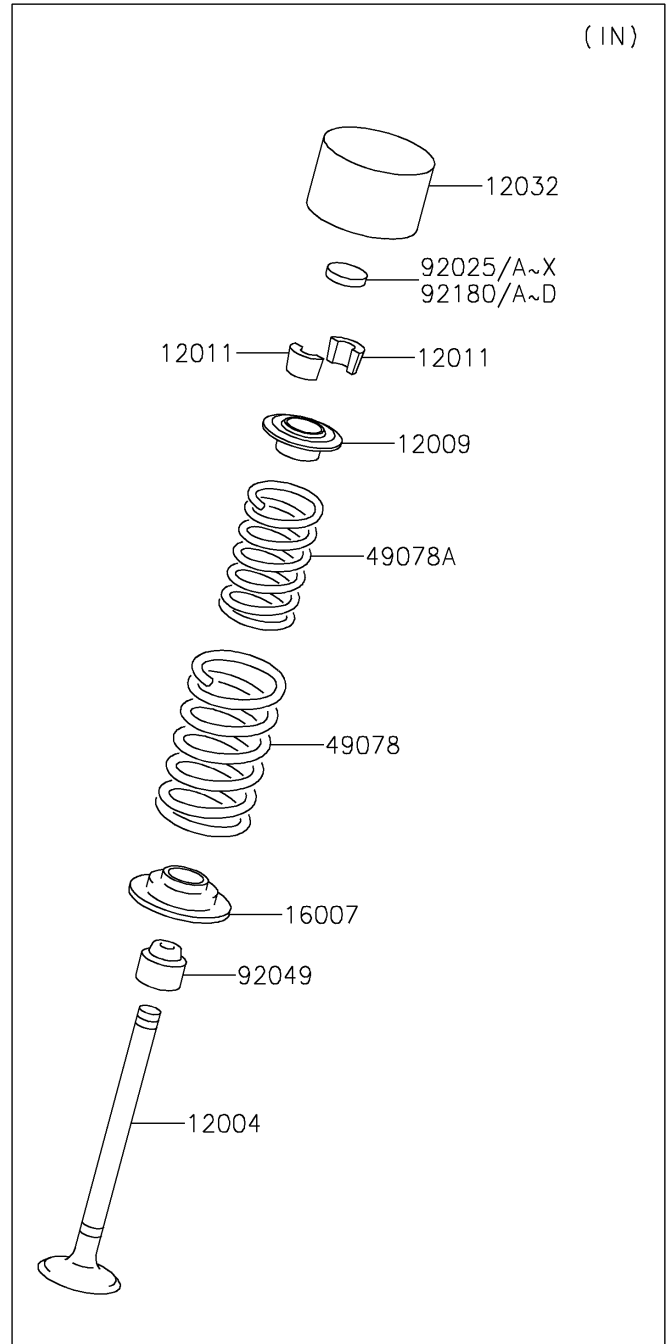

# 2022 JET SKI® STX® 160X PARTS DIAGRAM

Valve(s)

E1210

(IN)

(EX)

# 2022 JET SKI® STX® 160X PARTS LIST

Valve(s)

ITEM NAME	PART NUMBER	QUANTITY
-----------	-------------	----------