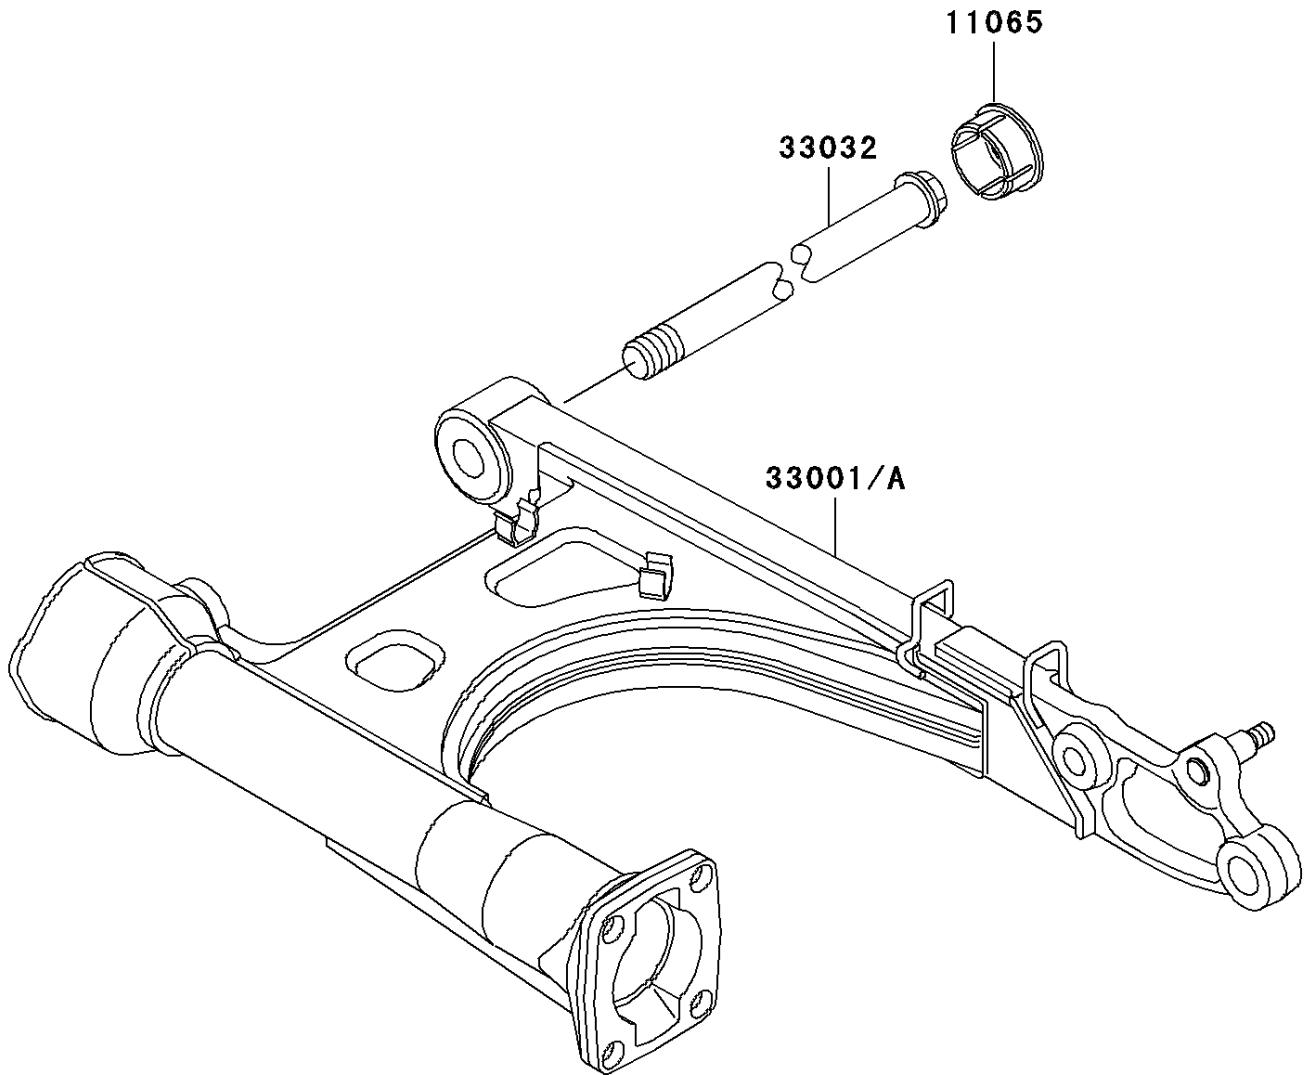

# 2002 Vulcan 1500 Classic Fi PARTS DIAGRAM

Swingarm

F2141

### Swingarm

ITEM NAME	PART NUMBER	QUANTITY
CAP,SWING ARM (Ref # 11065)	11065-1099	1
ARM-COMP-SWING (Ref # 33001A)	33001-1617	1
SHAFT-SWING ARM (Ref # 33032)	33032-1181	1