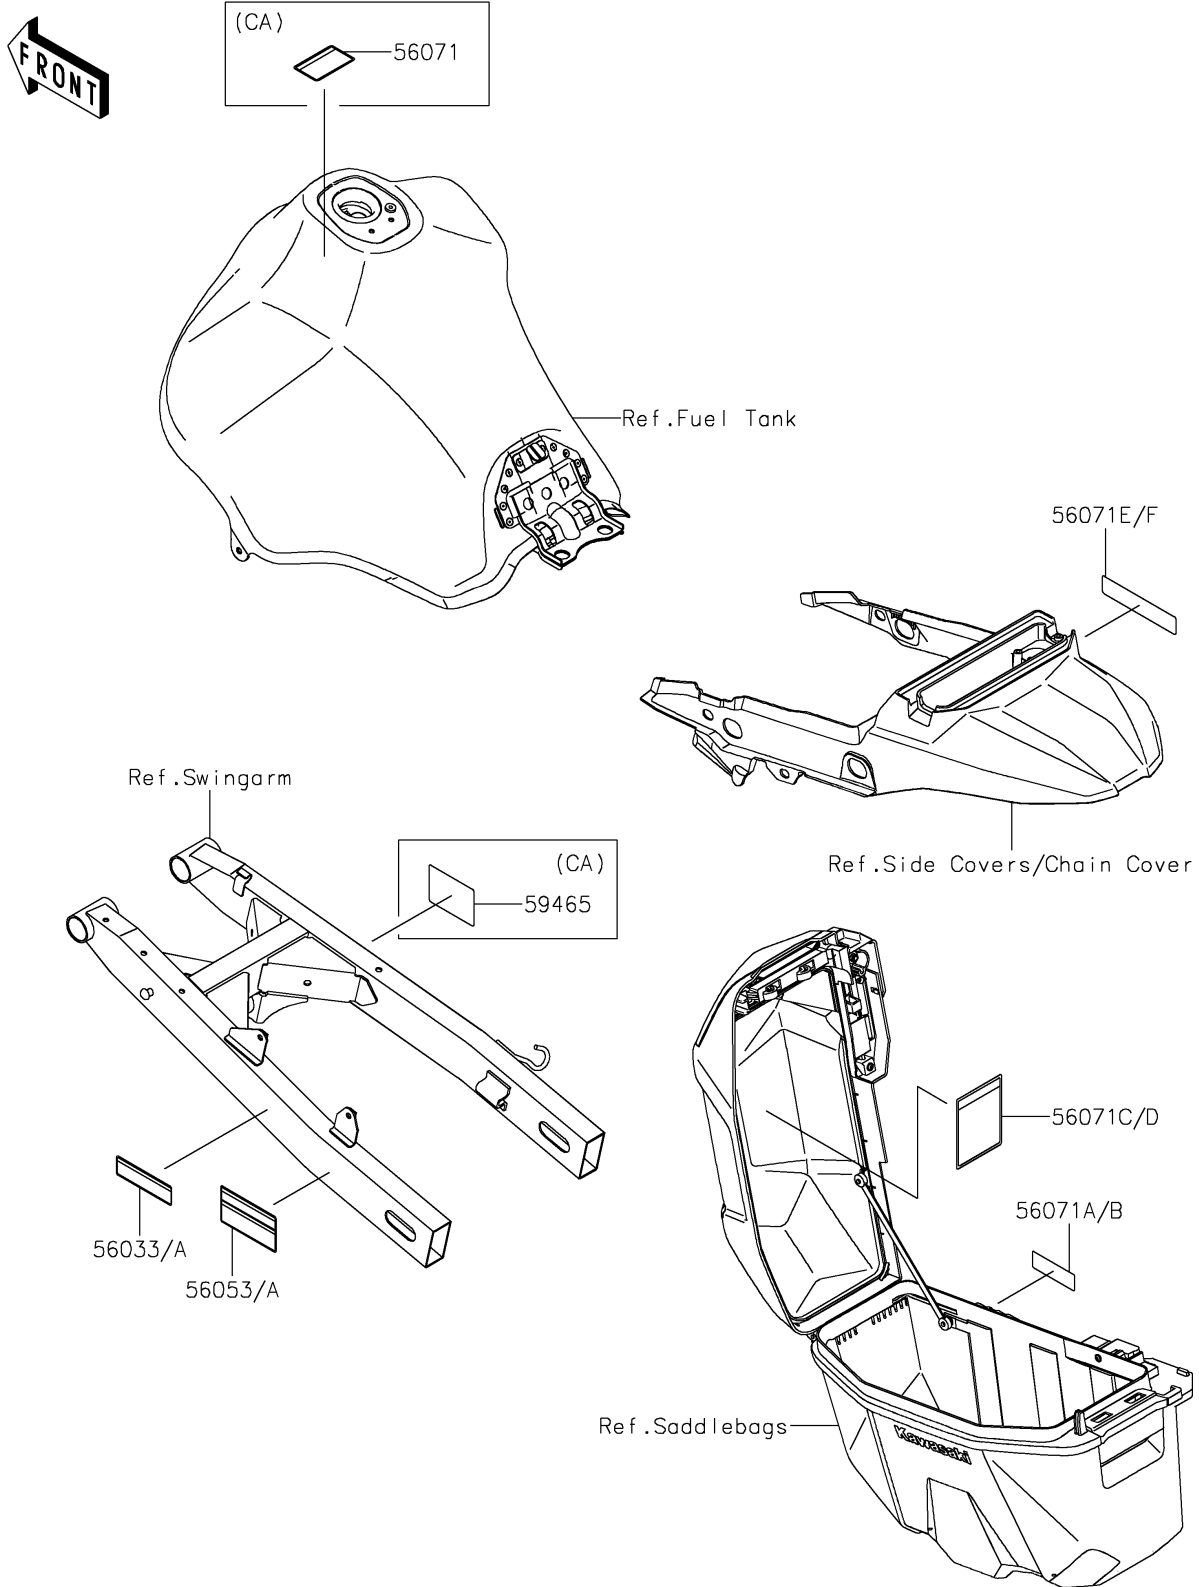

2023 KLR® 650 Adventure PARTS DIAGRAM

Labels

F2860

2023 KLR® 650 Adventure PARTS LIST

Labels

| ITEM NAME | PART NUMBER | QUANTITY |
|-----------|-------------|----------|
|-----------|-------------|----------|