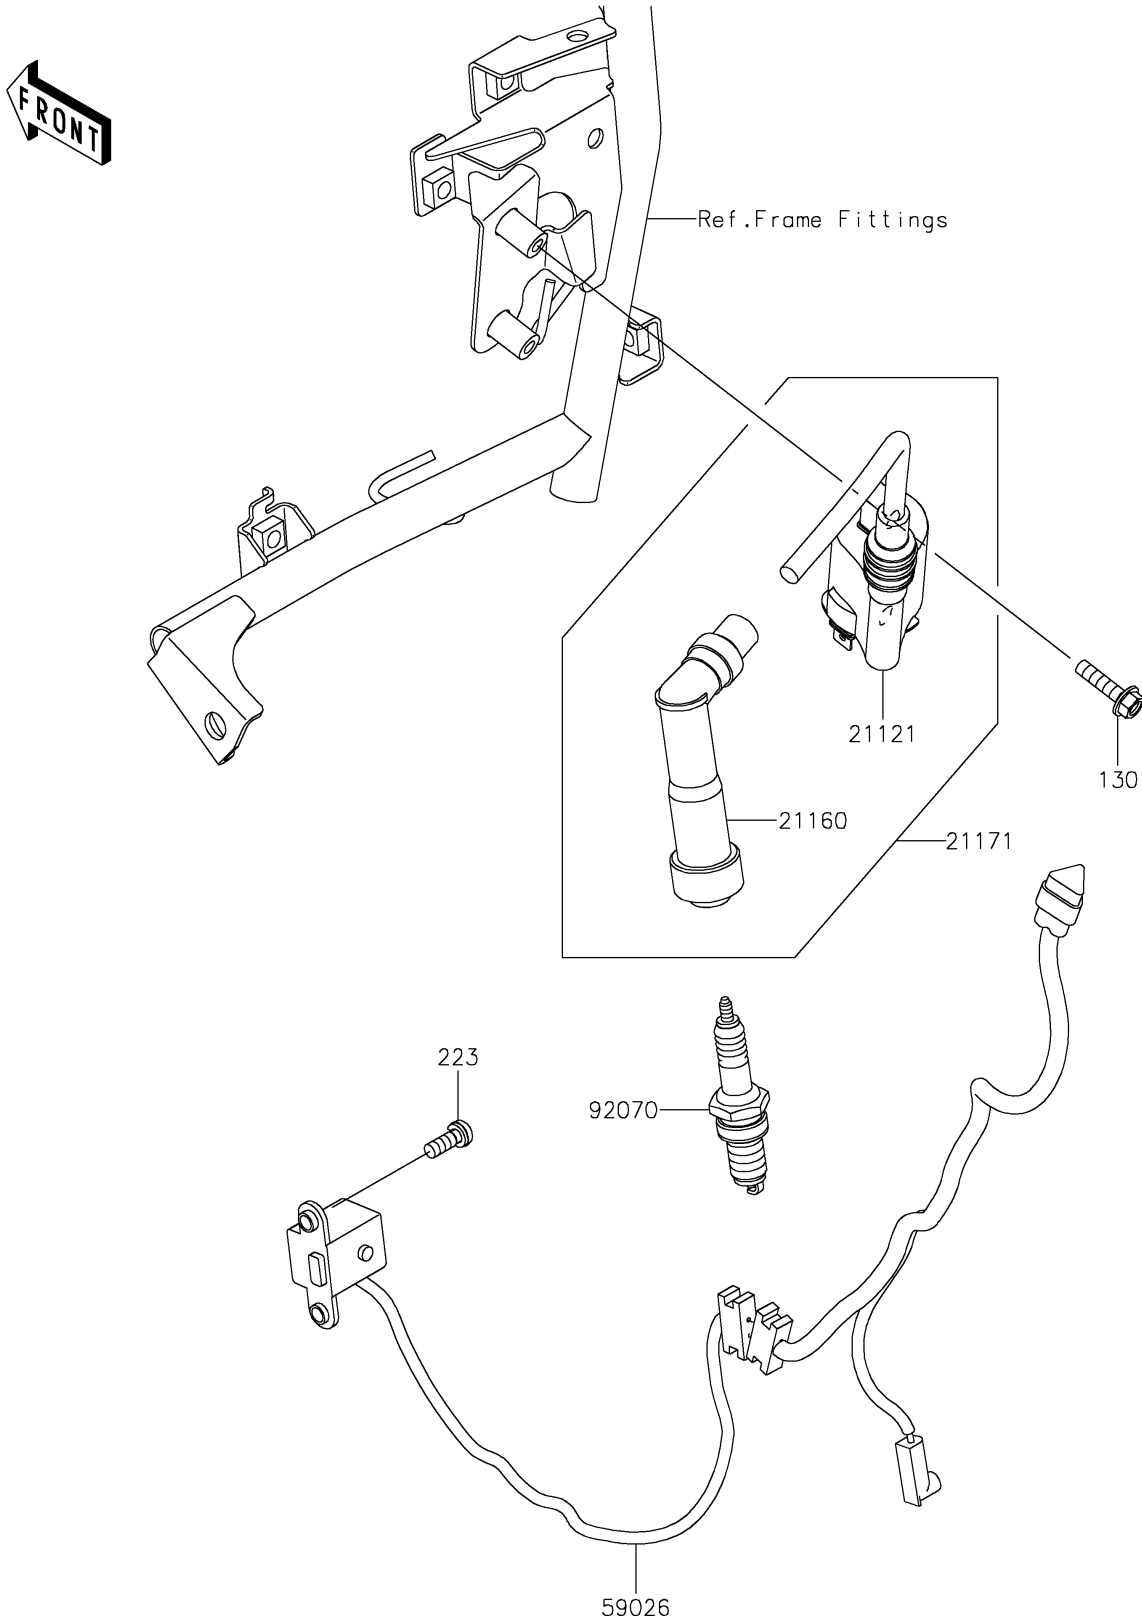

2023 KLR® 650 Adventure PARTS DIAGRAM

Ignition System

E1830

2023 KLR® 650 Adventure PARTS LIST

Ignition System

ITEM NAME	PART NUMBER	QUANTITY
COIL-IGNITION (Ref # 21121)	21121-0740	1
CAP-ASSY-PLUG (Ref # 21160)	21160-0019	1
COIL-ASSY-IGNITION (Ref # 21171)	21171-0789	1
COIL-PULSING (Ref # 59026)	59026-0563	1
PLUG-SPARK,DPR8EA-9(NGK) (Ref # 92070)	92070-1065	1
BOLT-FLANGED,5X20 (Ref # 130)	130BA0520	2
SCREW-PAN-WS-CROS,5X14 (Ref # 223)	223AA0514	2