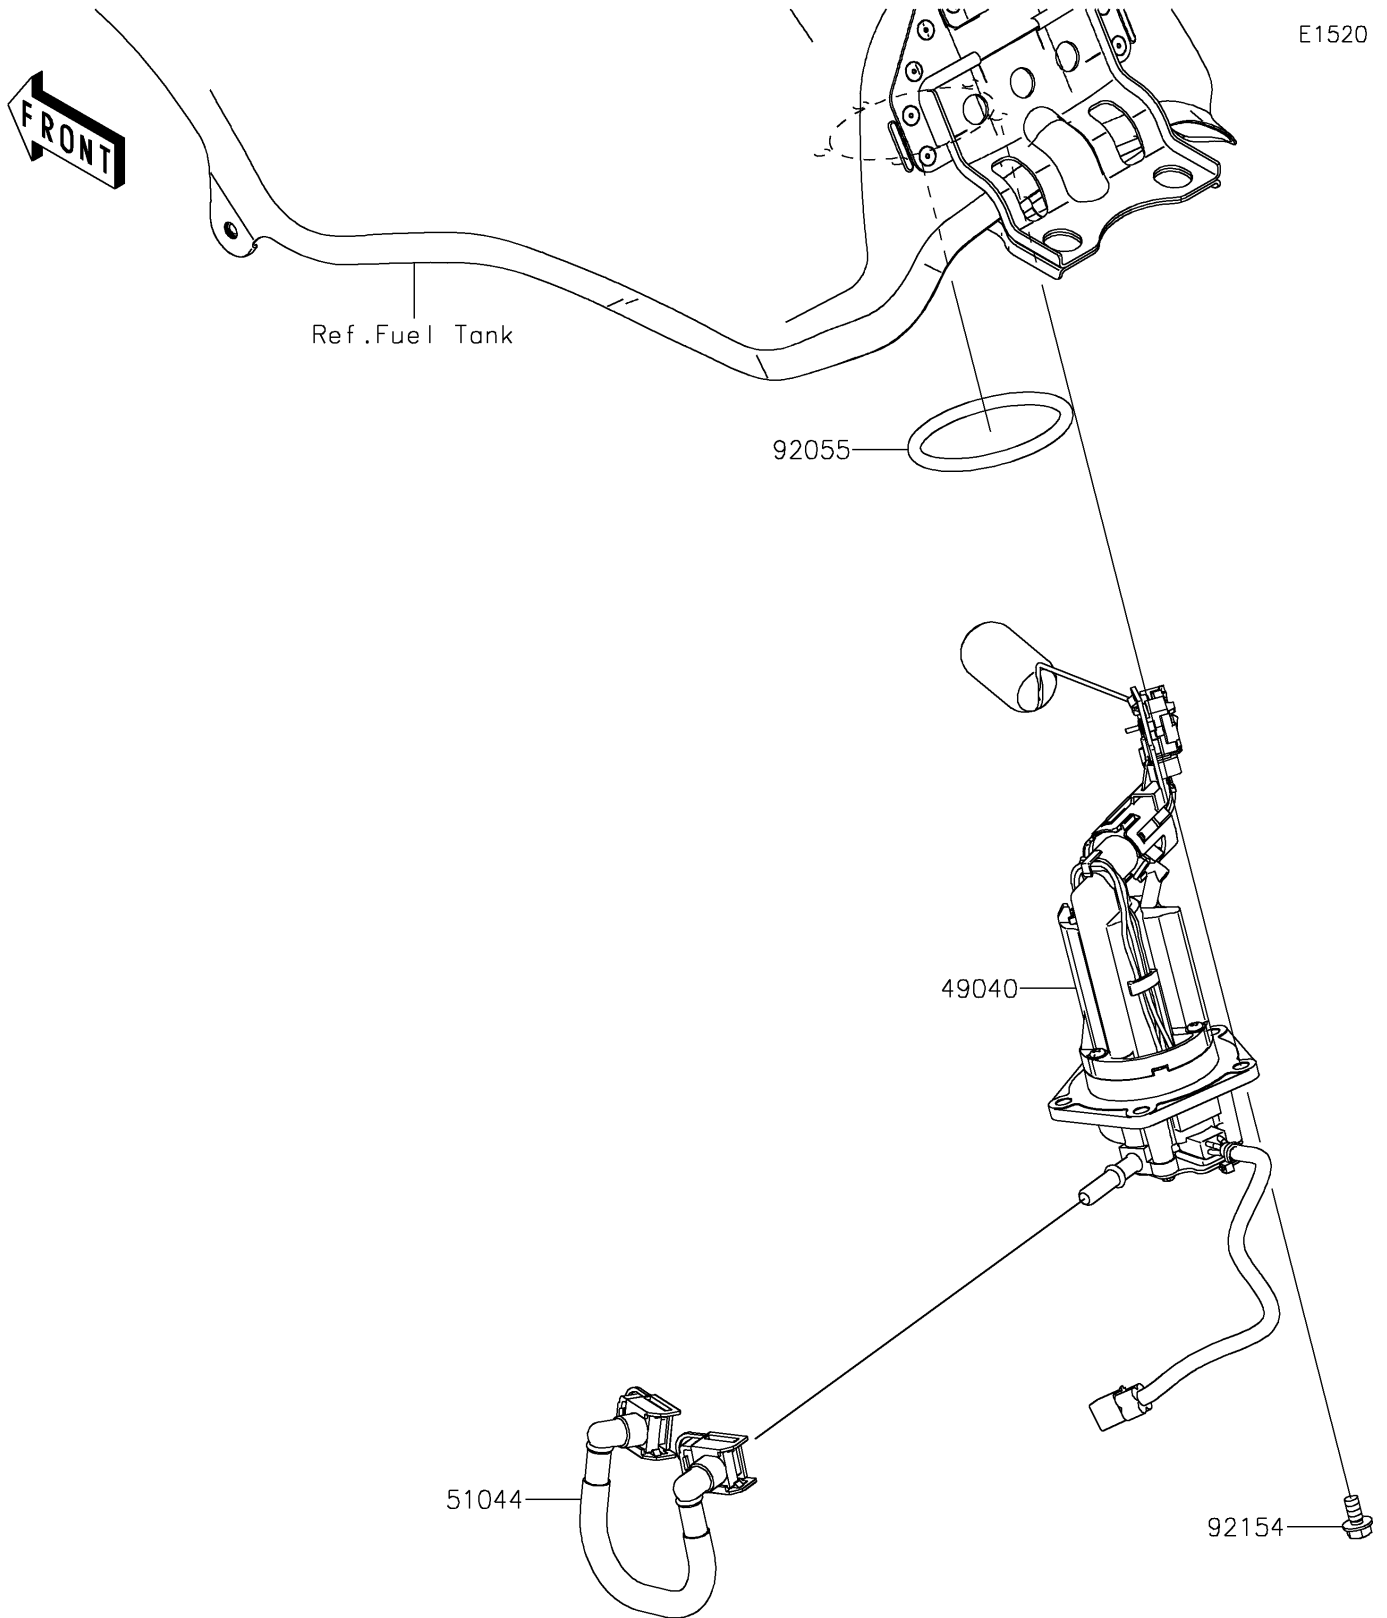

2023 KLR® 650 Adventure PARTS DIAGRAM

Fuel Pump

E1520

2023 KLR® 650 Adventure PARTS LIST

Fuel Pump

ITEM NAME	PART NUMBER	QUANTITY
PUMP-FUEL (Ref # 49040)	49040-0799	1
TUBE-ASSY,FUEL (Ref # 51044)	51044-0961	1
RING-O,64.6X5.7 (Ref # 92055)	92055-0185	1
BOLT,FLANGED,6X12 (Ref # 92154)	92154-1848	5