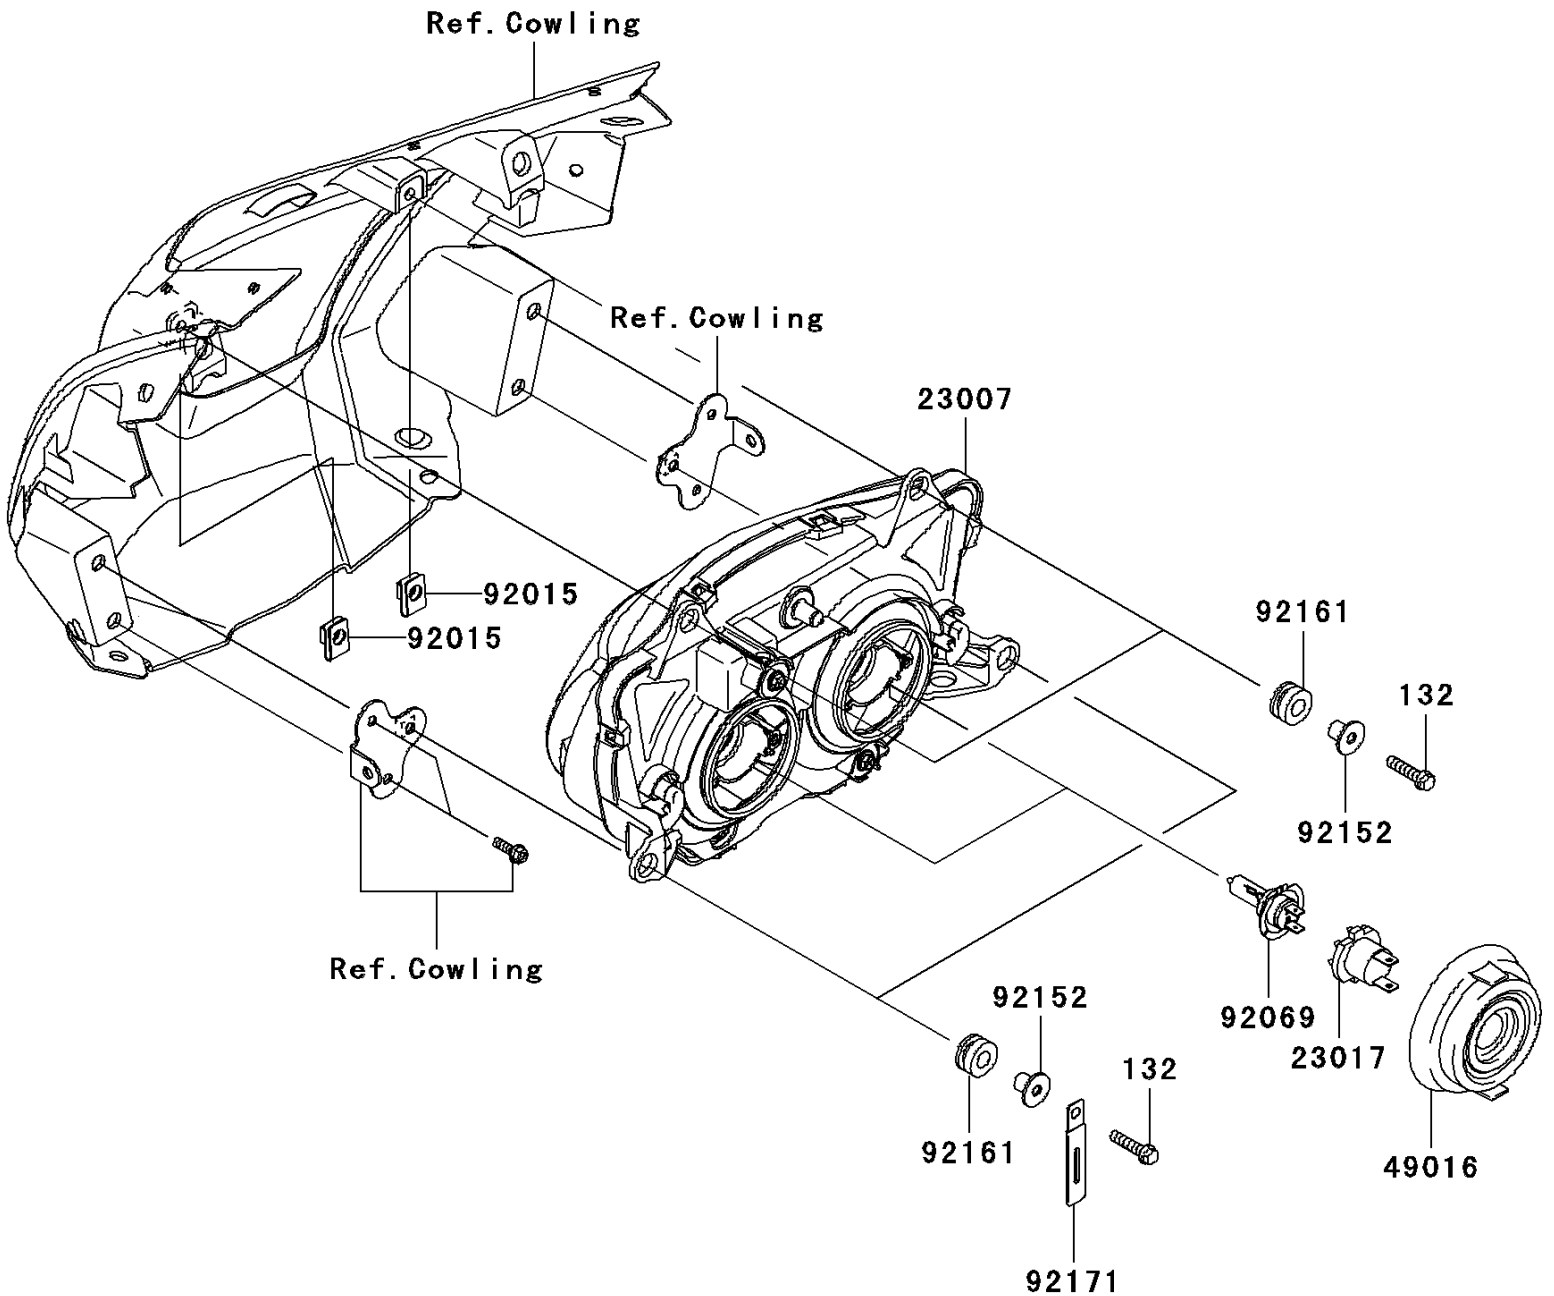

2010 KLR™ 650 PARTS DIAGRAM

Headlight(s)

F2710

2010 KLR™ 650 PARTS LIST

Headlight(s)

ITEM NAME	PART NUMBER	QUANTITY
BOLT-FLANGED-SMALL,6X25 (Ref # 132)	132BB0625	4
LENS-COMP,HEAD LAMP (Ref # 23007)	23007-0093	1
SOCKET,HEAD LAMP (Ref # 23017)	23017-0004	2
COVER-SEAL,HEAD LAMP (Ref # 49016)	49016-0043	2
NUT,6MM (Ref # 92015)	92015-1602	2
BULB,12V 55W,H7 (Ref # 92069)	92069-1126	2
COLLAR (Ref # 92152)	92152-0599	4
DAMPER (Ref # 92161)	92161-0036	4
CLAMP,WIRING HARNESS,L=60 (Ref # 92171)	92171-1425	2