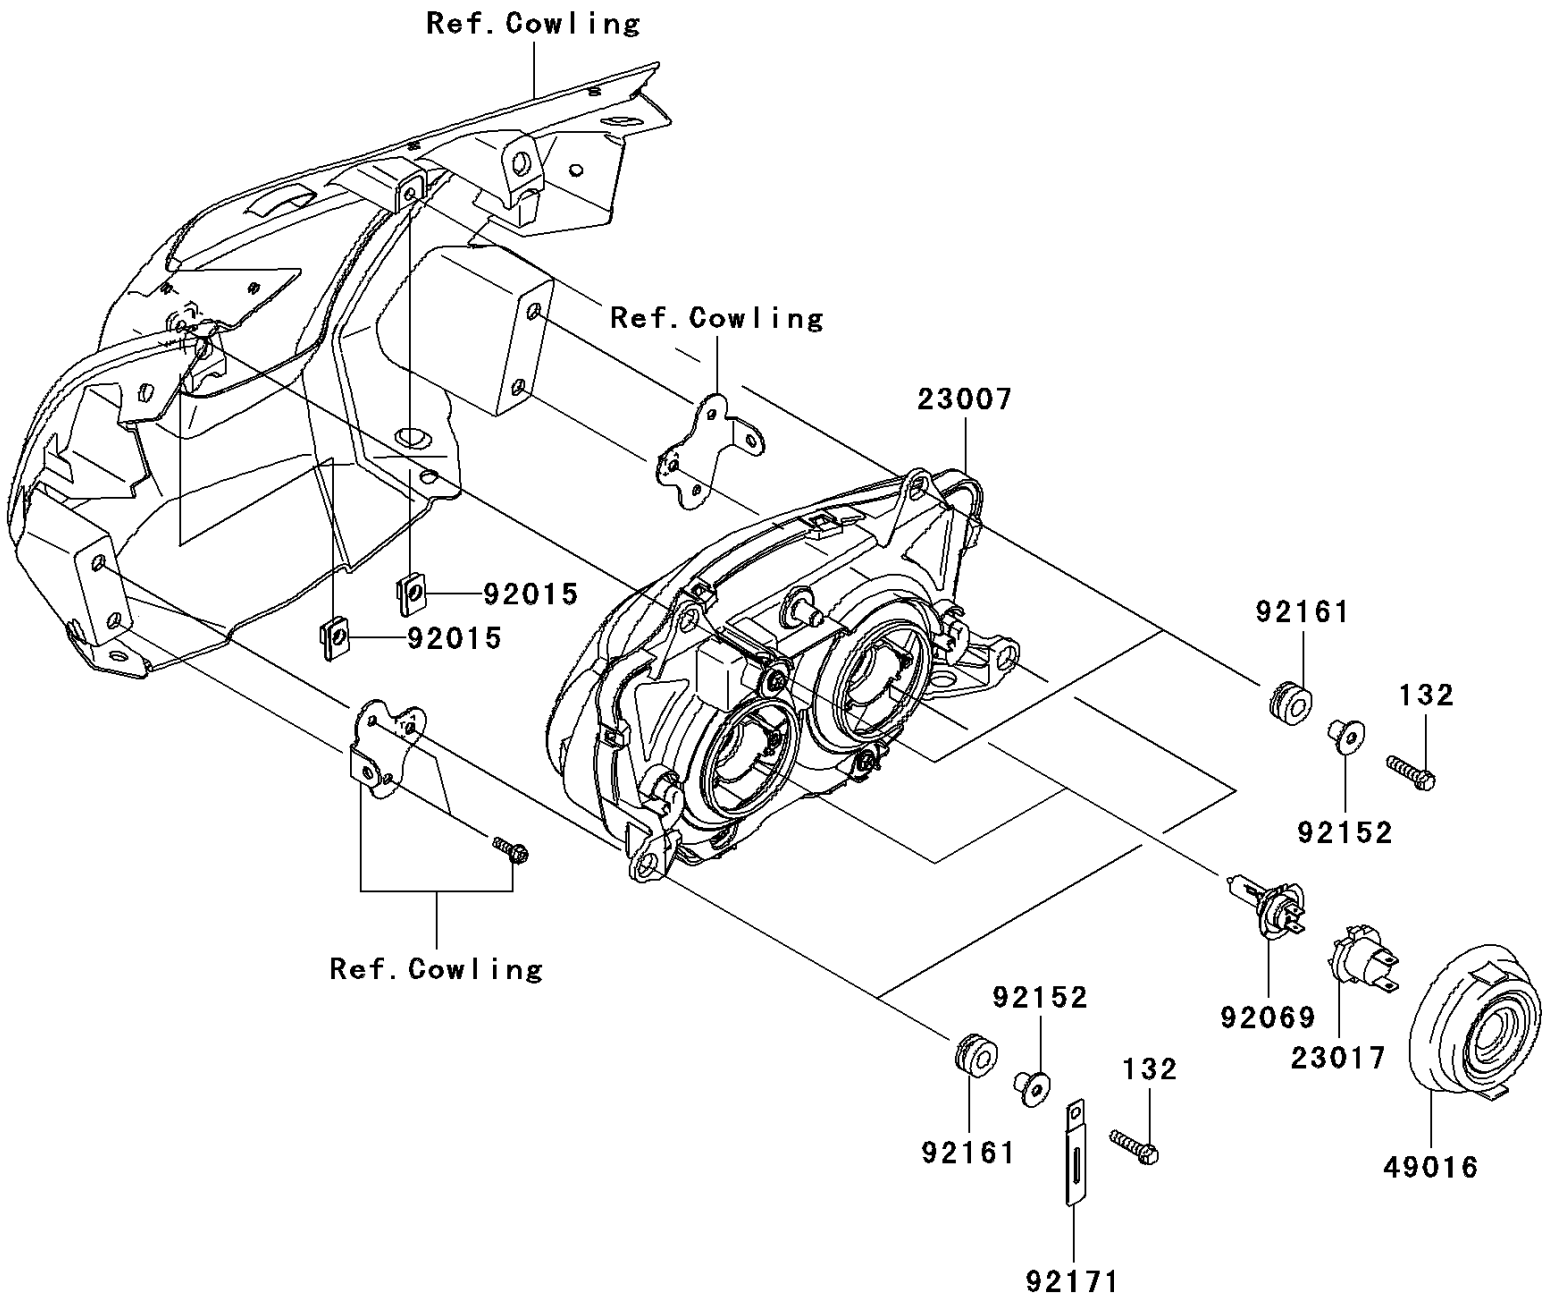

2009 KLR™ 650 PARTS DIAGRAM

Headlight(s)

F2710

2009 KLR™ 650 PARTS LIST

Headlight(s)

ITEM NAME	PART NUMBER	QUANTITY
BOLT-FLANGED-SMALL,6X25 (Ref # 132)	132BB0625	4
LENS-COMP,HEAD LAMP (Ref # 23007)	23007-0093	1
SOCKET,HEAD LAMP (Ref # 23017)	23017-0004	2
COVER-SEAL,HEAD LAMP (Ref # 49016)	49016-0043	2
NUT,6MM (Ref # 92015)	92015-1602	2
BULB,12V 55W,H7 (Ref # 92069)	92069-1126	2
COLLAR (Ref # 92152)	92152-0599	4
DAMPER (Ref # 92161)	92161-0036	4
CLAMP,WIRING HARNESS,L=60 (Ref # 92171)	92171-1425	2