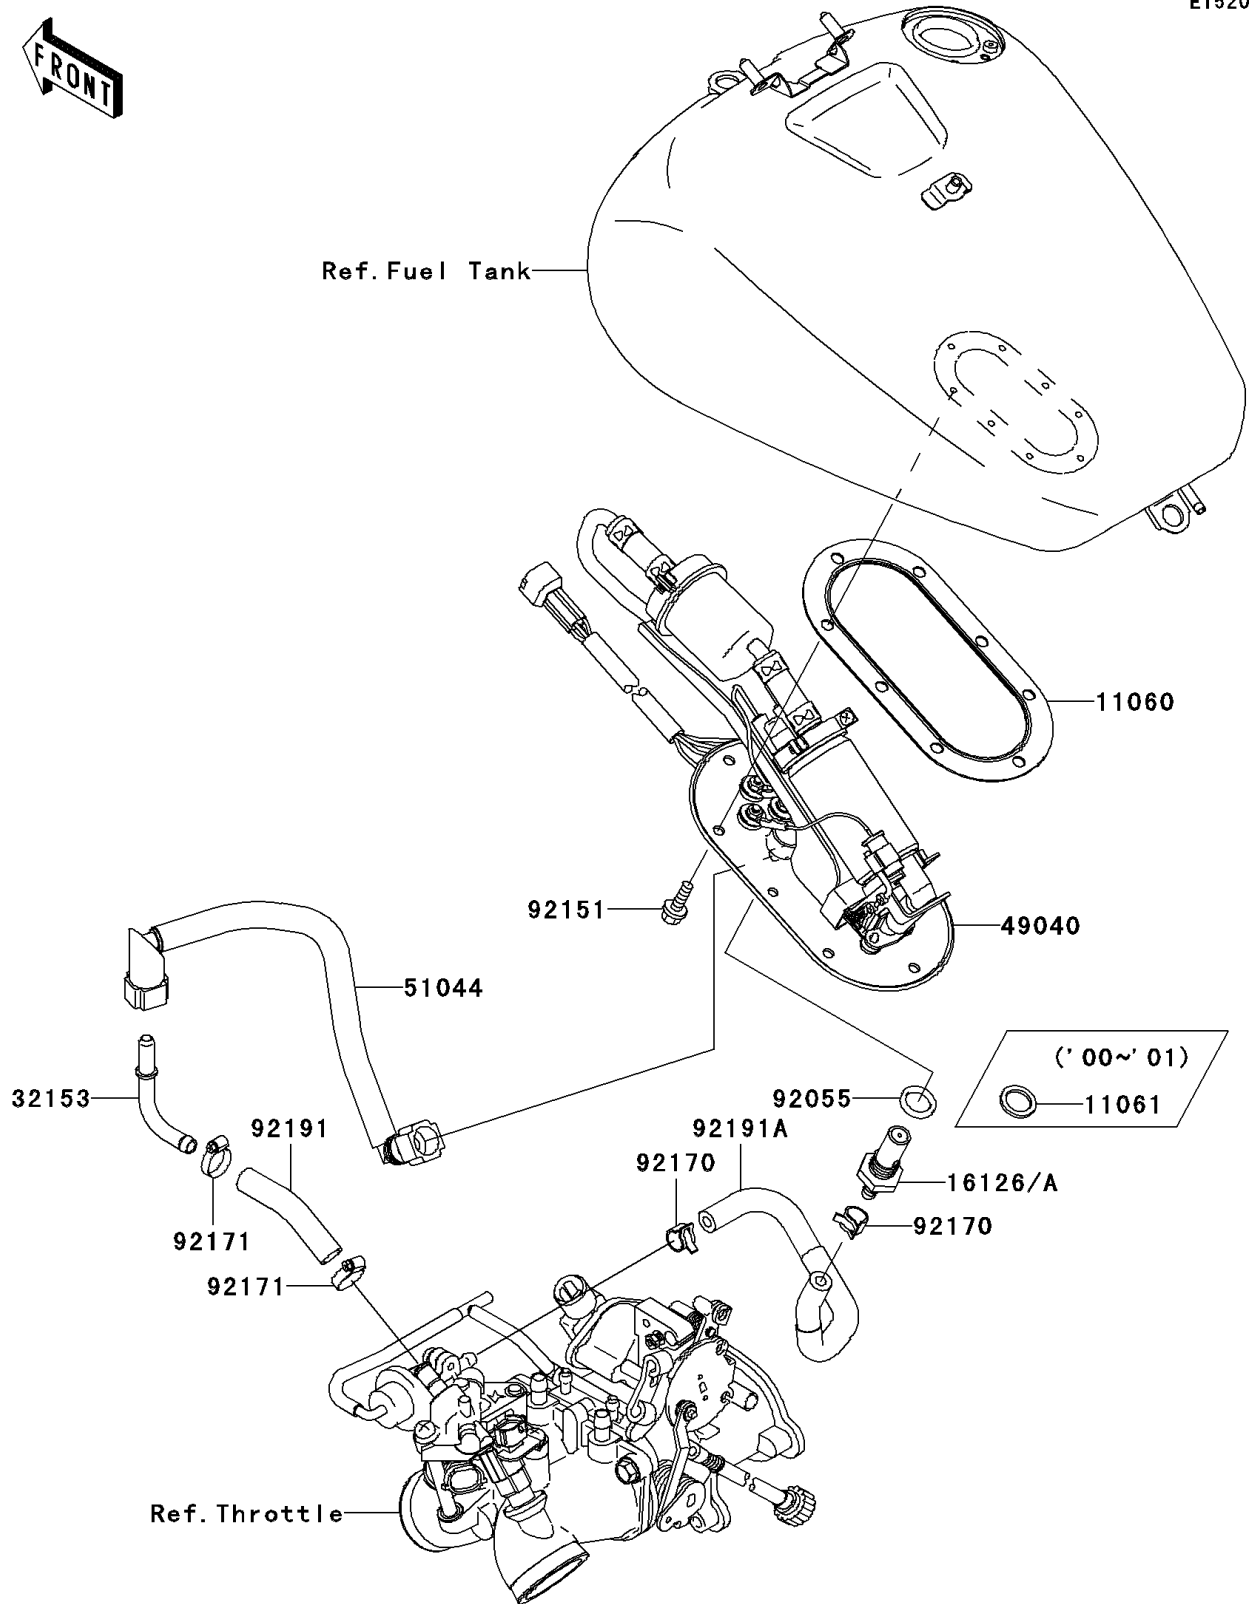

2002 Vulcan 1500 Classic Fi PARTS DIAGRAM

Fuel Pump

E1520

2002 Vulcan 1500 Classic Fi PARTS LIST

Fuel Pump

ITEM NAME	PART NUMBER	QUANTITY
GASKET (Ref # 11060)	11060-1929	1
VALVE (Ref # 16126A)	16126-1418	1
PIPE (Ref # 32153)	32153-1414	1
PUMP-FUEL (Ref # 49040)	49040-1071	1
TUBE-ASSY (Ref # 51044)	51044-1212	1
RING-O,14.8X2.4 (Ref # 92055)	92055-1667	1
BOLT,FLANGED,5X12 (Ref # 92151)	92151-1599	8
CLAMP (Ref # 92170)	92170-1492	2
CLAMP (Ref # 92171)	92171-1274	2
TUBE (Ref # 92191)	92191-1536	1
TUBE (Ref # 92191A)	92191-1557	1