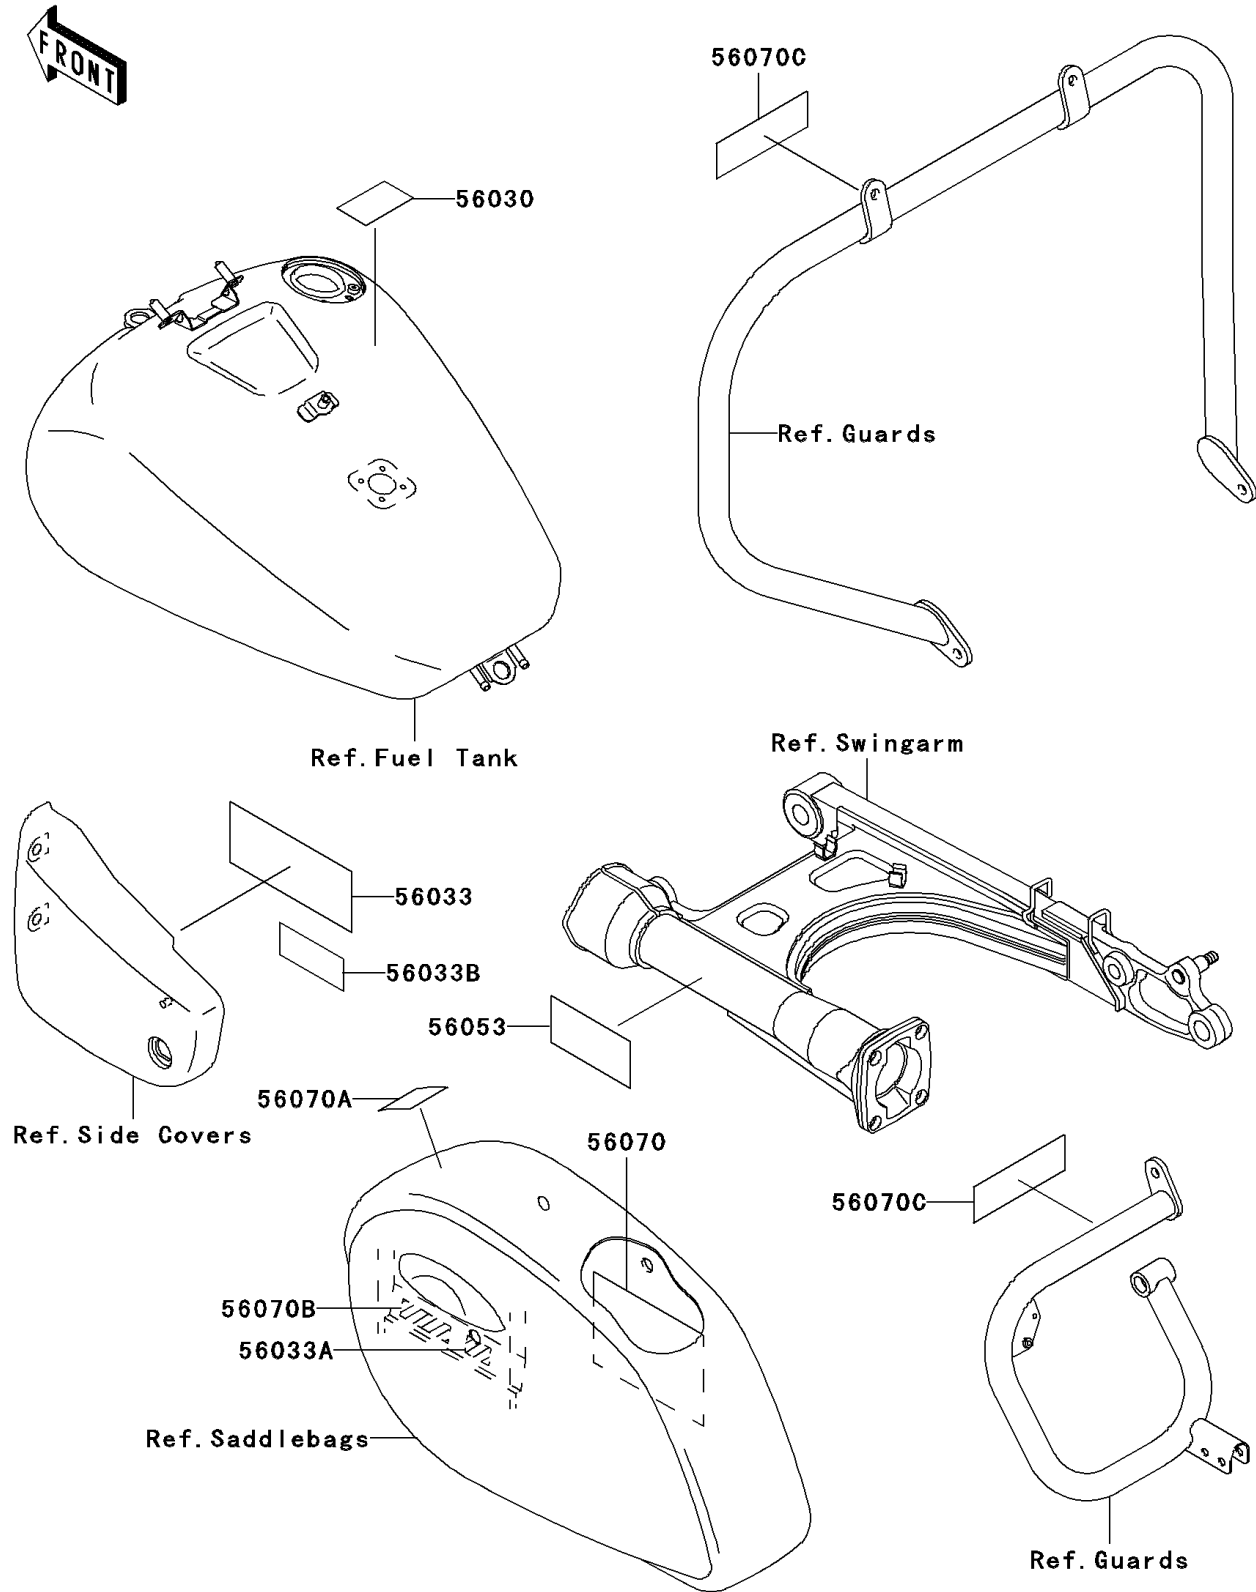

# 2004 Vulcan 1500 Nomad Fi PARTS DIAGRAM

Labels(CN)

F2860A

## 2004 Vulcan 1500 Nomad Fi PARTS LIST

Labels(CN)

ITEM NAME	PART NUMBER	QUANTITY
LABEL,GASOLINE (Ref # 56030)	56030-1178	1
LABEL-MANUAL,DAILY SAFETY (Ref # 56033)	56033-1115	1
LABEL-MANUAL,SIDE BAG (Ref # 56033A)	56033-1132	2
LABEL-MANUAL,OIL&OIL FILTER (Ref # 56033B)	56033-1262	1
LABEL-SPECIFICATION,TIRE&LOAD (Ref # 56053)	56053-1102	1
LABEL-WARNING,SIDE BAG (Ref # 56070)	56070-1150	2
LABEL-WARNING,SIDE BAG (Ref # 56070A)	56070-1154	2
LABEL-WARNING,SIDE BAG (Ref # 56070B)	56070-1155	2
LABEL-WARNING,SIDE BAG GUARD (Ref # 56070C)	56070-1180	2