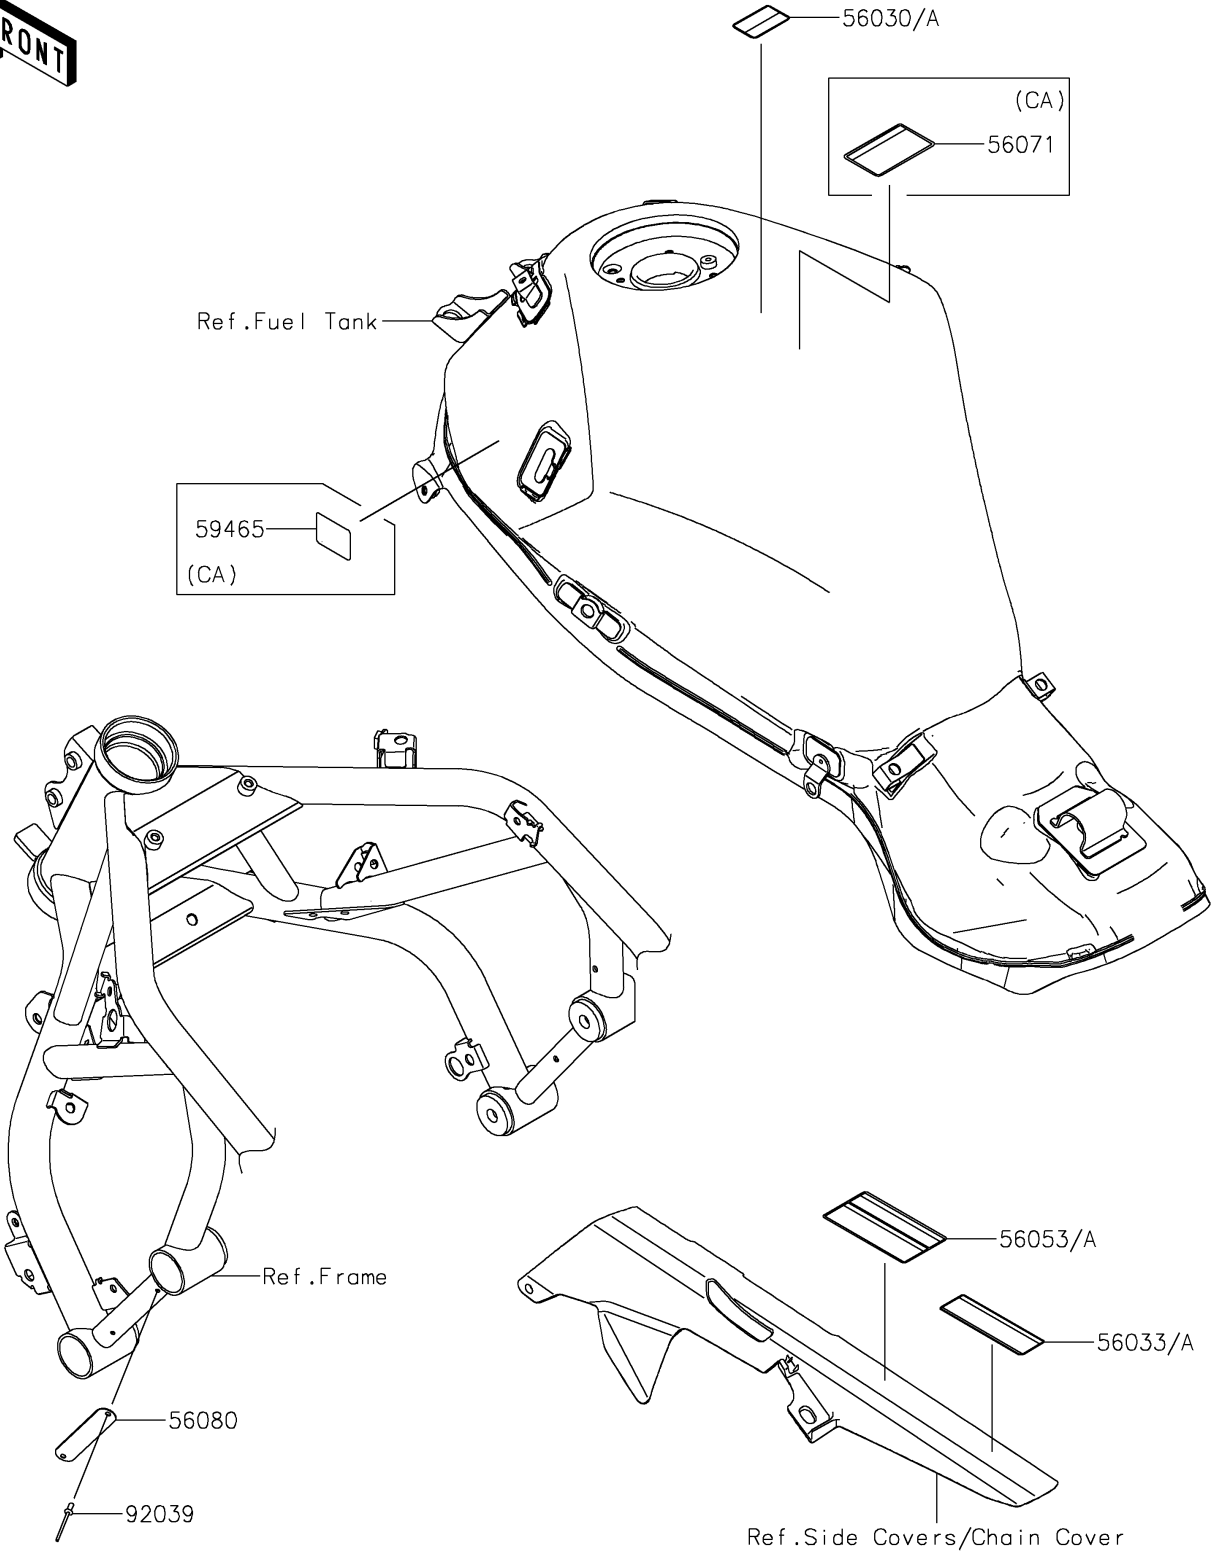

# 2022 Z H2 PARTS DIAGRAM

Labels

F2860

## 2022 Z H2 PARTS LIST

### Labels

ITEM NAME	PART NUMBER	QUANTITY
LABEL,GASOLINE (Ref # 56030A)	56030-0358	1
LABEL-MANUAL,CHAIN (Ref # 56033)	56033-0862	1
LABEL-MANUAL,CHAIN (Ref # 56033A)	56033-0863	1
LABEL-SPECIFICATION,TIRE&LOAD (Ref # 56053)	56053-1748	1
LABEL-SPECIFICATION,TIRE&LOAD (Ref # 56053A)	56053-1749	1
LABEL-BRAND,KAWASAKI (Ref # 56080)	56080-1077	1
RIVET (Ref # 92039)	92039-1251	2