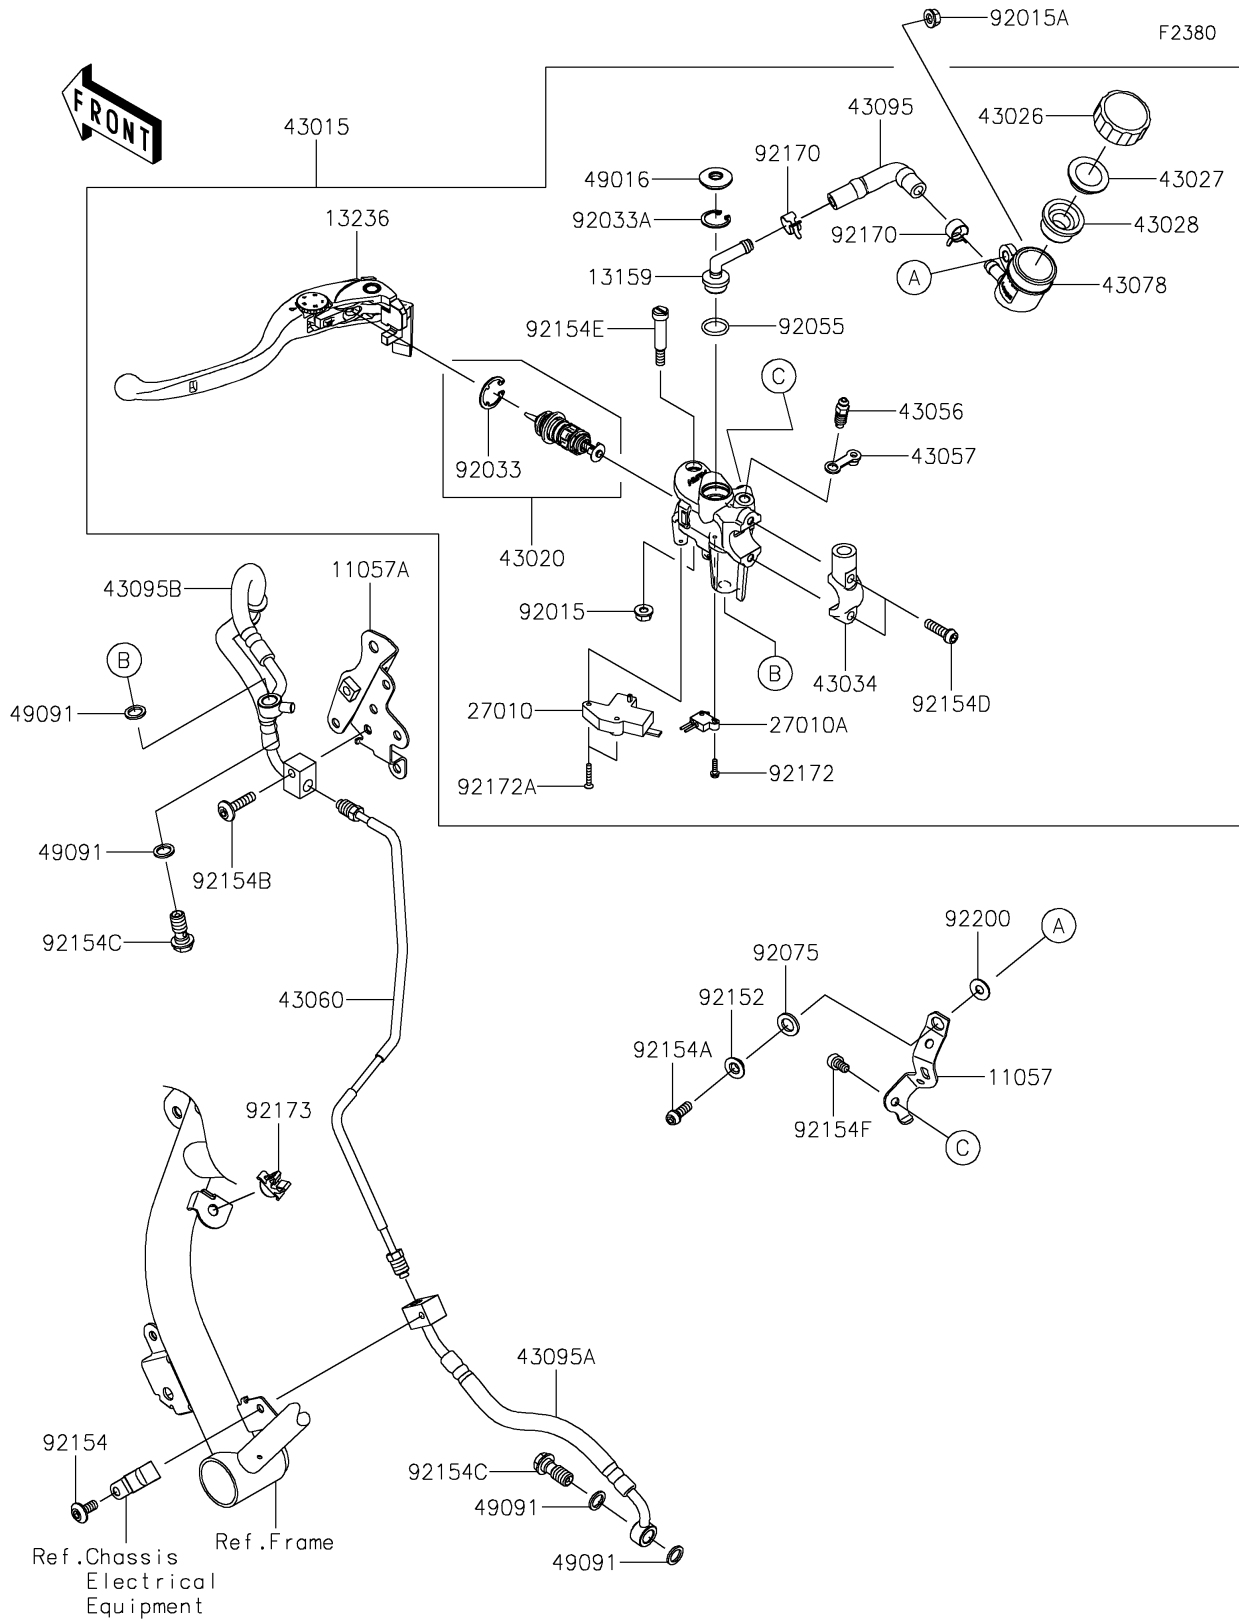

2022 Z H2 PARTS DIAGRAM

Clutch Master Cylinder

2022 Z H2 PARTS LIST

Clutch Master Cylinder

| ITEM NAME | PART NUMBER | QUANTITY |
|-----------|-------------|----------|
|-----------|-------------|----------|