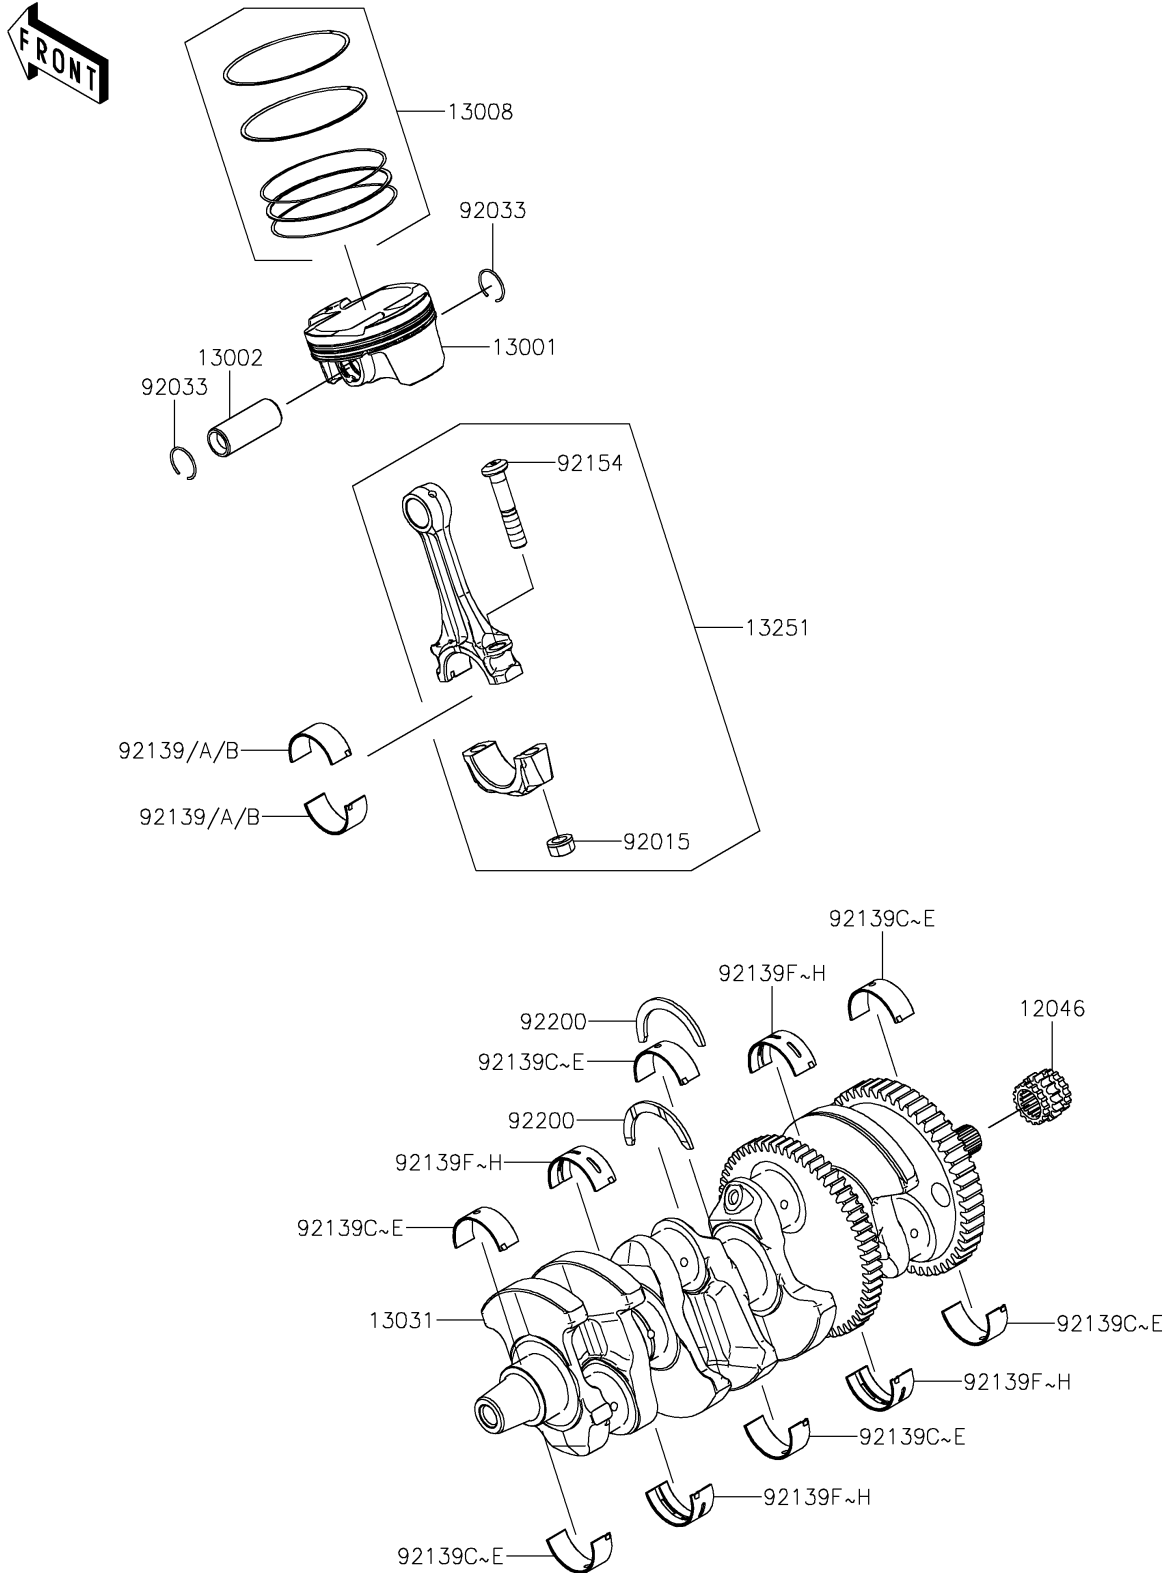

2022 Z H2 PARTS DIAGRAM

Crankshaft/Piston(s)

E1320

2022 Z H2 PARTS LIST

Crankshaft/Piston(s)

ITEM NAME	PART NUMBER	QUANTITY
-----------	-------------	----------