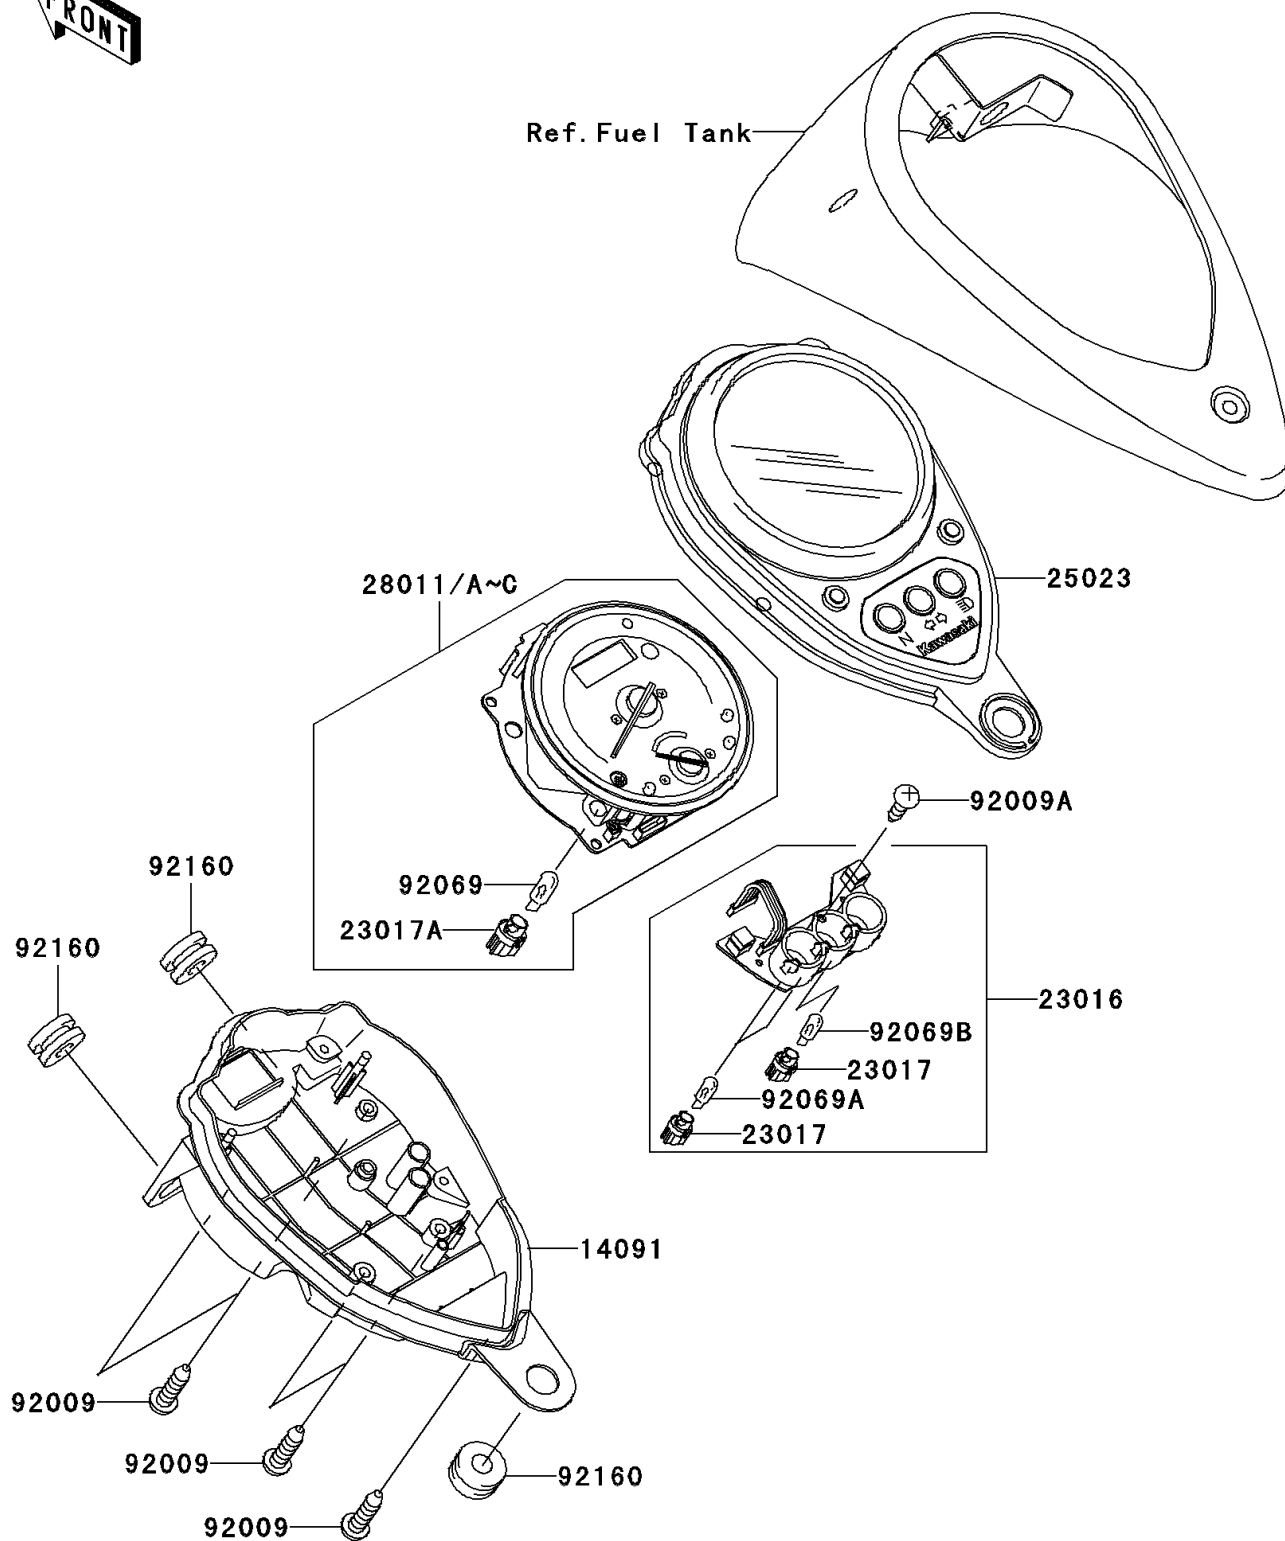

## 2001 Vulcan 1500 Nomad Fi PARTS DIAGRAM

Meter(s)

F2530

## 2001 Vulcan 1500 Nomad Fi PARTS LIST

Meter(s)

ITEM NAME	PART NUMBER	QUANTITY
COVER,METER,LWR (Ref # 14091)	14091-1215	1
LAMP-ASSY (Ref # 23016)	23016-1186	1
SOCKET,WEDGE BASE,T-5 (Ref # 23017)	23017-1063	1
SOCKET (Ref # 23017A)	23017-1064	1
COVER-METER CASE,UPP (Ref # 25023)	25023-1255	1
SCREW,TAPPING,4X16 (Ref # 92009)	92009-1163	1
SCREW,TAPPING,4X14 (Ref # 92009A)	92009-1503	1
BULB,12V 3W,T6.5 (Ref # 92069)	92069-1068	1
BULB,12V 2W,T5 (Ref # 92069A)	92069-1105	1
BULB,12V 1.4W,T5 (Ref # 92069B)	92069-1117	1
DAMPER (Ref # 92160)	92160-1162	1
METER,SPEED&TACHO,MPH (Ref # 28011)	28011-1212	1
METER,SPEED&TACHO,KPH (Ref # 28011A)	28011-1213	1