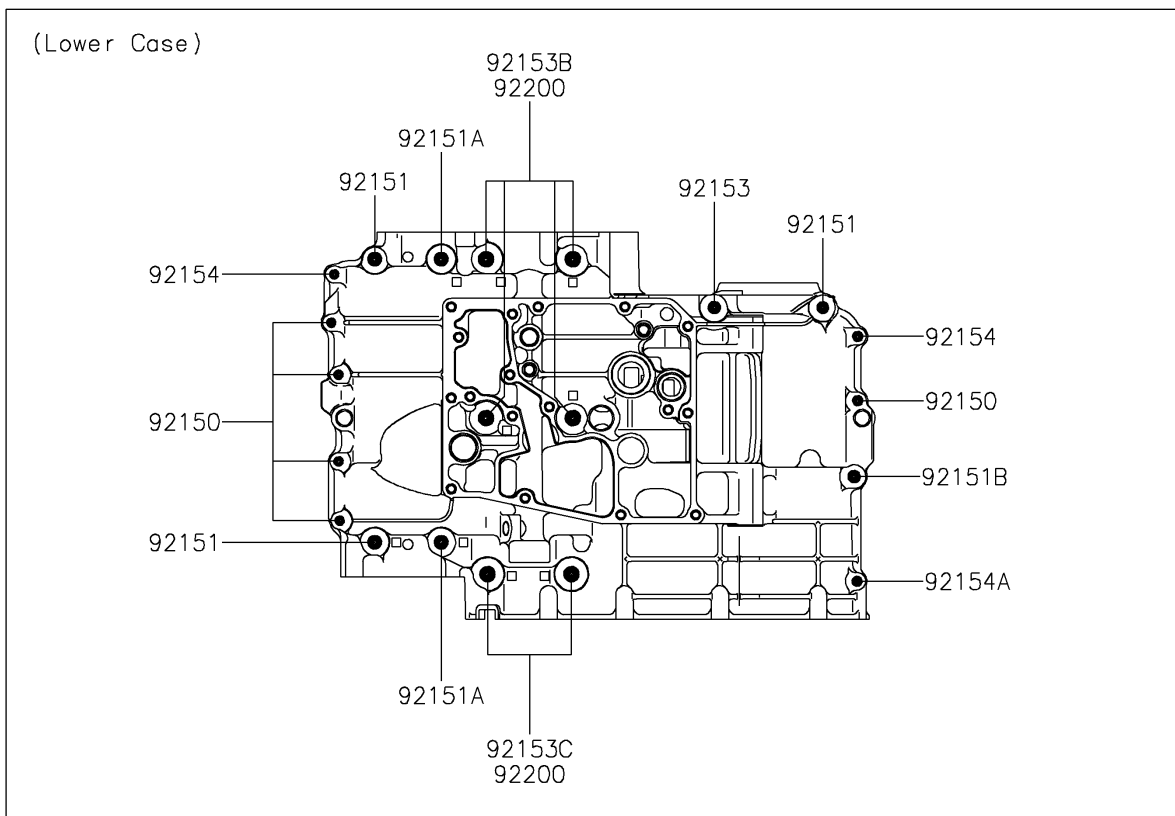

2023 VULCAN® S

PARTS DIAGRAM

Crankcase Bolt Pattern

E1412

2023 VULCAN® S

PARTS LIST

Crankcase Bolt Pattern

ITEM NAME	PART NUMBER	QUANTITY
BOLT,6X38 (Ref # 92150)	92150-1301	5
BOLT,8X60 (Ref # 92151)	92151-1461	3
BOLT,8X73 (Ref # 92151A)	92151-1462	2
BOLT,8X50 (Ref # 92151B)	92151-1463	1
BOLT,FLANGED,8X110 (Ref # 92153)	92153-0959	3
BOLT,FLANGED,8X120 (Ref # 92153A)	92153-0960	1
BOLT,FLANGED,9X113 (Ref # 92153B)	92153-1449	4
BOLT,FLANGED,9X83 (Ref # 92153C)	92153-1450	2
BOLT,FLANGED,6X45 (Ref # 92154)	92154-0966	2
BOLT,FLANGED,6X32 (Ref # 92154A)	92154-0967	1
WASHER,9.2X19X2.3 (Ref # 92200)	92200-0115	6
WASHER,8.5X16X1.2 (Ref # 92200A)	92200-1063	3