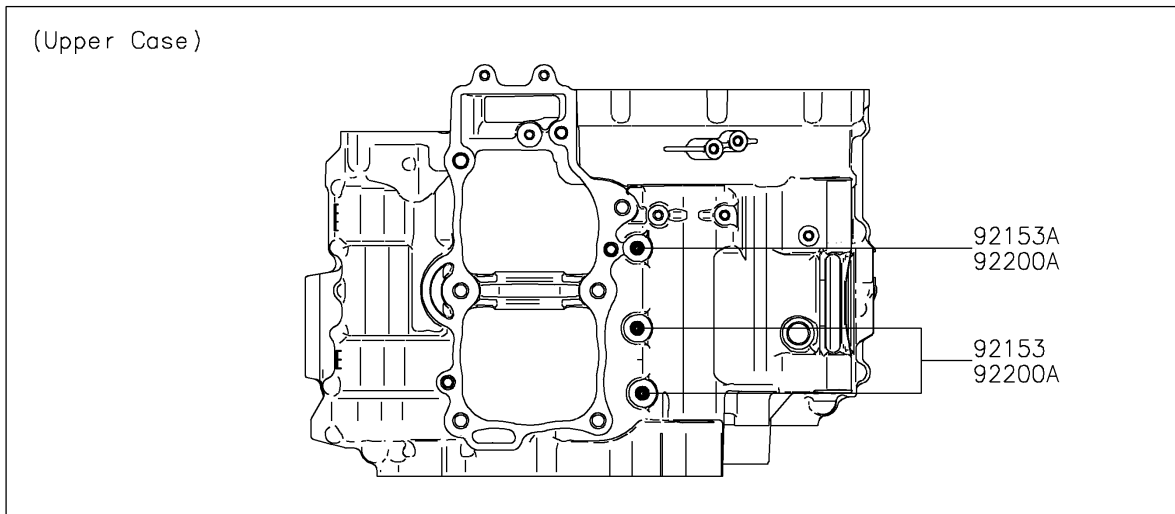

2023 VULCAN® S

PARTS DIAGRAM

Crankcase Bolt Pattern

E1412

2023 VULCAN® S

PARTS LIST

Crankcase Bolt Pattern

ITEM NAME	PART NUMBER	QUANTITY
BOLT,6X38 (Ref # 92150)	92150-1301	5
BOLT,8X60 (Ref # 92151)	92151-1461	3
BOLT,8X73 (Ref # 92151A)	92151-1462	2
BOLT,8X50 (Ref # 92151B)	92151-1463	1
BOLT,FLANGED,8X110 (Ref # 92153)	92153-0959	3
BOLT,FLANGED,8X120 (Ref # 92153A)	92153-0960	1
BOLT,FLANGED,9X113 (Ref # 92153B)	92153-1449	4
BOLT,FLANGED,9X83 (Ref # 92153C)	92153-1450	2
BOLT,FLANGED,6X45 (Ref # 92154)	92154-0966	2
BOLT,FLANGED,6X32 (Ref # 92154A)	92154-0967	1
WASHER,9.2X19X2.3 (Ref # 92200)	92200-0115	6
WASHER,8.5X16X1.2 (Ref # 92200A)	92200-1063	3