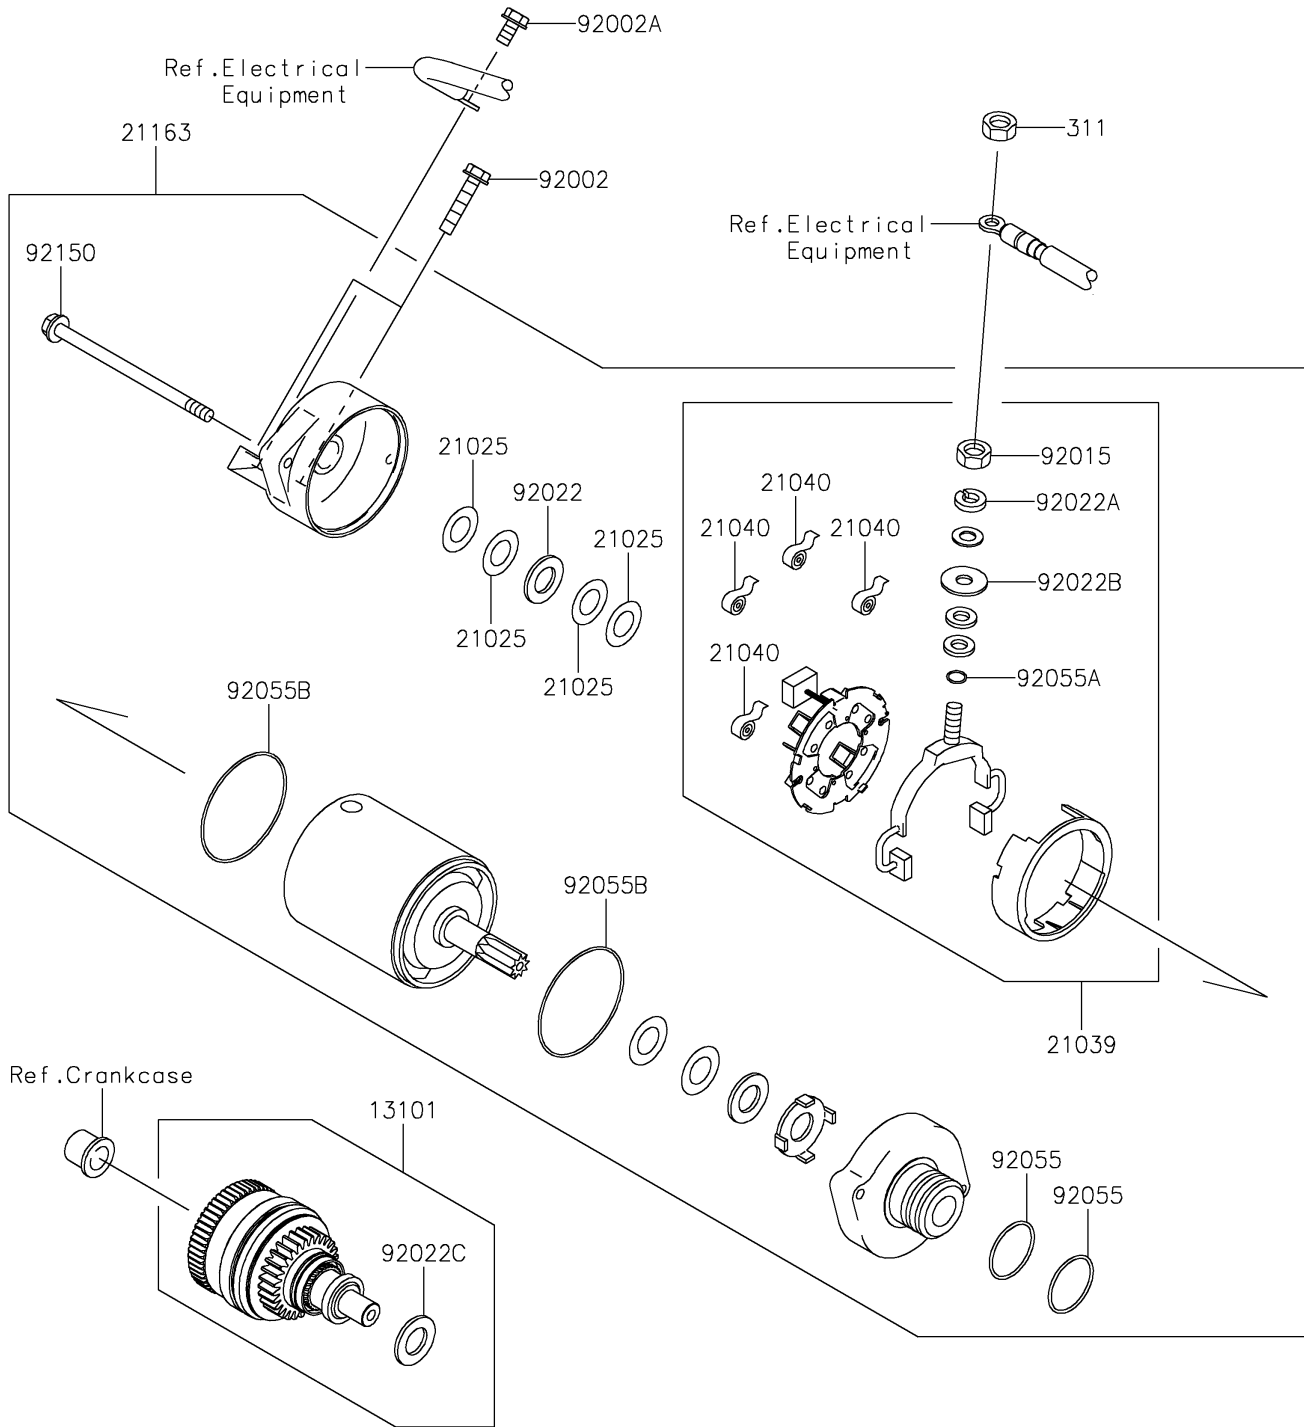

2023 JET SKI® STX® 160 PARTS DIAGRAM

Starter Motor

E1840

2023 JET SKI® STX® 160 PARTS LIST

Starter Motor

ITEM NAME	PART NUMBER	QUANTITY
GEAR-ASSY (Ref # 13101)	13101-3710	1
WASHER,9.1X18X0.2 (Ref # 21025)	21025-011	AR
BRUSH,CARBON (Ref # 21039)	21039-3703	1
SPRING-BRUSH (Ref # 21040)	21040-1055	4
STARTER-ELECTRIC (Ref # 21163)	21163-3721	1
BOLT,6X25 (Ref # 92002)	92002-3714	2
BOLT,6X12 (Ref # 92002A)	92002-3763	1
NUT,6MM (Ref # 92015)	92015-3710	1
WASHER,9.1X18X0.8 (Ref # 92022)	92022-1132	1
WASHER,6MM (Ref # 92022A)	92022-3711	1
WASHER,6MM (Ref # 92022B)	92022-3713	1
WASHER,12X24X1.0 (Ref # 92022C)	92022-3731	1
RING-O (Ref # 92055)	92055-1276	2
RING-O,4.5X2.0 (Ref # 92055A)	92055-1370	1
RING-O,STARTER MOTOR (Ref # 92055B)	92055-1381	2
BOLT (Ref # 92150)	92150-3772	2
NUT-HEX,6MM (Ref # 311)	311R0600	1