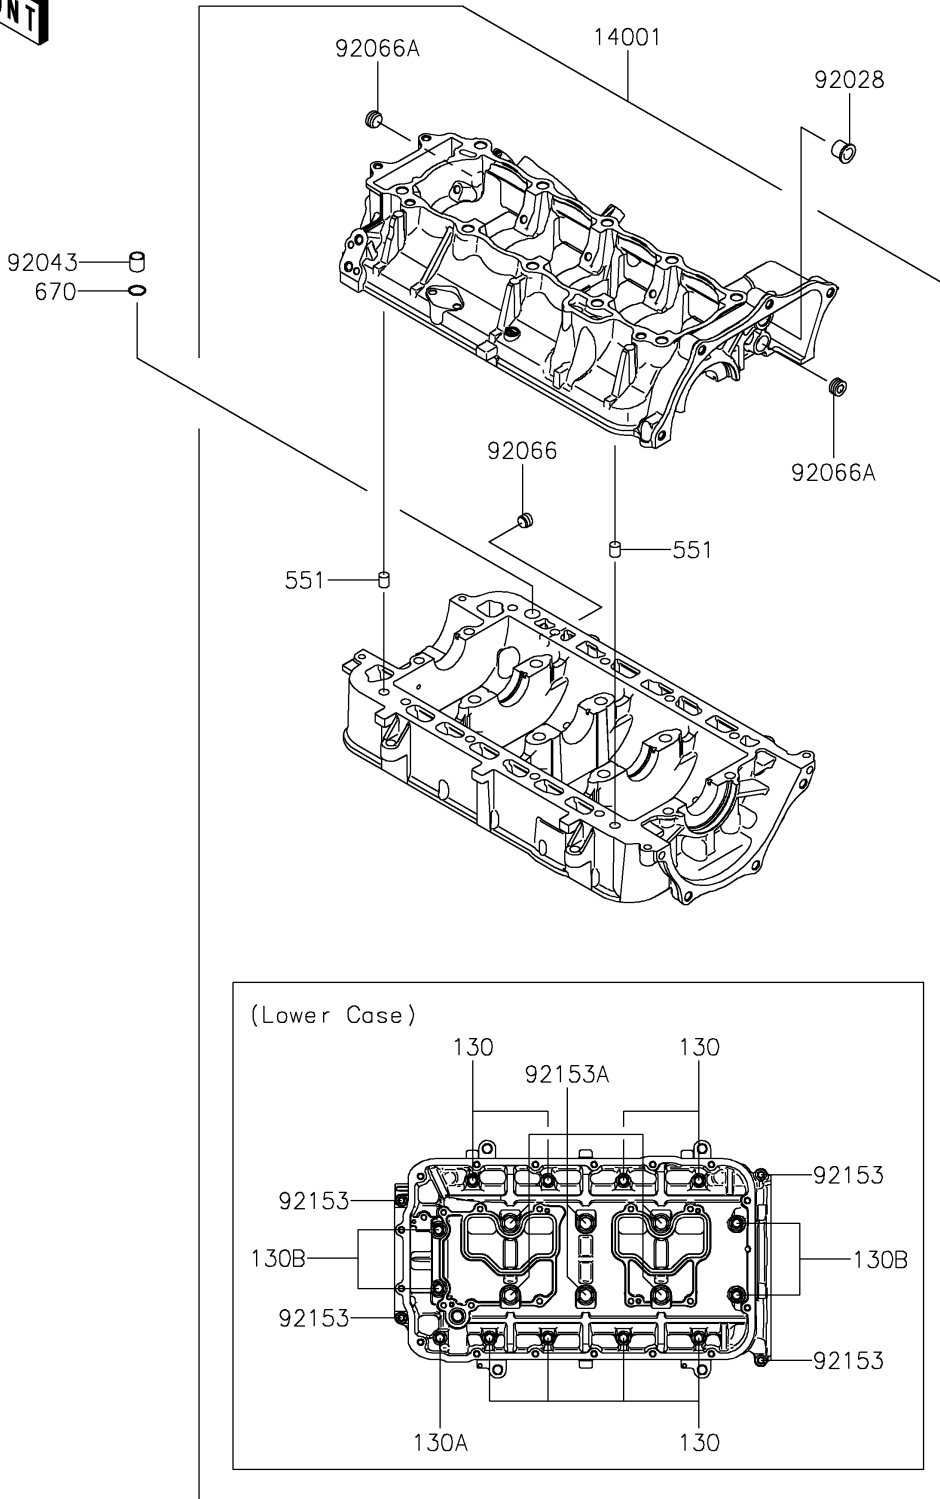

2023 JET SKI® STX® 160 PARTS DIAGRAM

Crankcase

E1411

2023 JET SKI® STX® 160 PARTS LIST

Crankcase

ITEM NAME	PART NUMBER	QUANTITY
SET-CRANKCASE (Ref # 14001)	14001-0574	1
BUSHING (Ref # 92028)	92028-3718	1
PIN,11.5X14X14 (Ref # 92043)	92043-1279	1
PLUG (Ref # 92066)	92066-3778	1
PLUG (Ref # 92066A)	92066-3782	2
BOLT,6X30 (Ref # 92153)	92153-3707	4
BOLT,10X85 (Ref # 92153A)	92153-3711	6
BOLT-FLANGED,8X45 (Ref # 130)	130CD0845	8
BOLT-FLANGED,8X55 (Ref # 130A)	130CD0855	1
BOLT-FLANGED,8X85 (Ref # 130B)	130CD0885	4
PIN-DOWEL (Ref # 551)	551R1012	2
O RING,14MM (Ref # 670)	670D2014	1