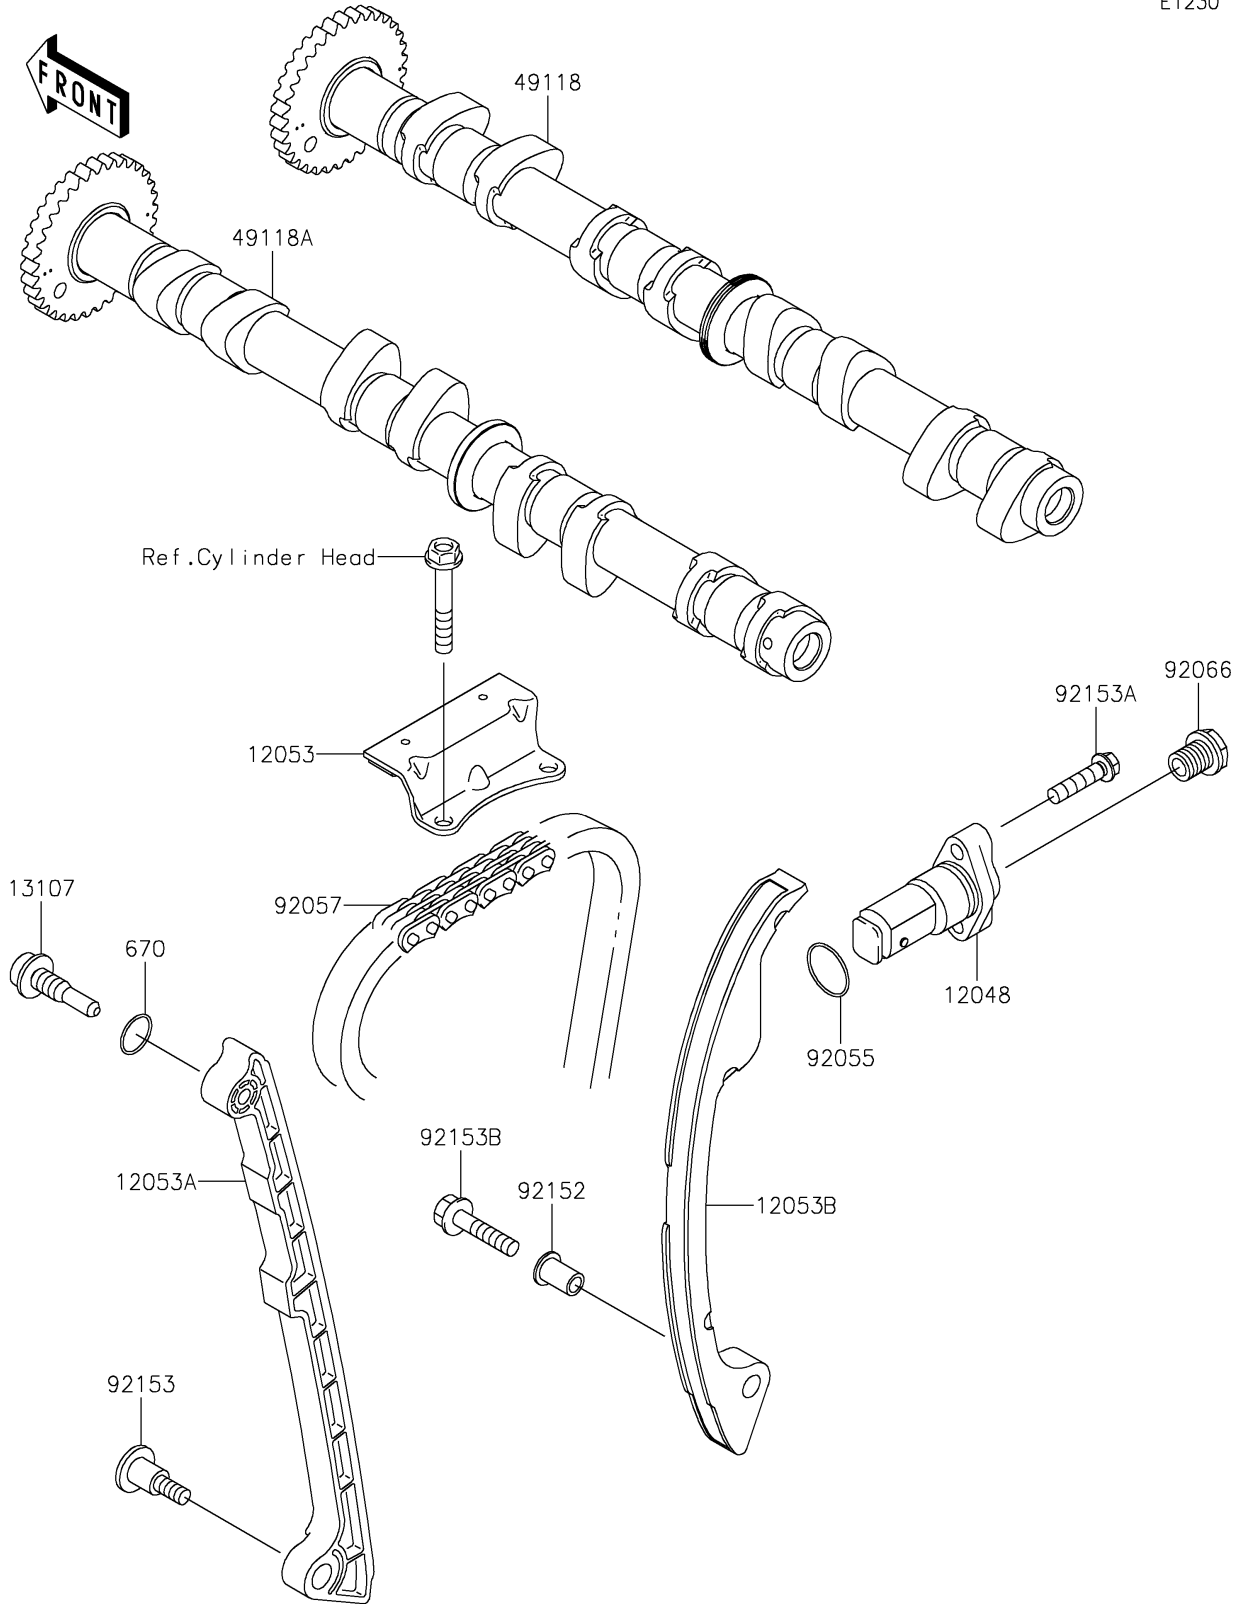

2023 JET SKI® STX® 160 PARTS DIAGRAM

Camshaft(s)/Tensioner

E1230

2023 JET SKI® STX® 160 PARTS LIST

Camshaft(s)/Tensioner

ITEM NAME	PART NUMBER	QUANTITY
TENSIONER-ASSY (Ref # 12048)	12048-3701	1
GUIDE-CHAIN,UPP (Ref # 12053)	12053-1432	1
GUIDE-CHAIN,EX SIDE (Ref # 12053A)	12053-3701	1
GUIDE-CHAIN,IN SIDE (Ref # 12053B)	12053-3705	1
SHAFT,CHAIN GUIDE (Ref # 13107)	13107-0157	1
CAMSHAFT-COMP,INTAKE (Ref # 49118)	49118-0957	1
CAMSHAFT-COMP,EXHAUST (Ref # 49118A)	49118-0958	1
RING-O,18.8X1.9 (Ref # 92055)	92055-086	1
CHAIN,CAM,98XRH2015-136L (Ref # 92057)	92057-3714	1
PLUG (Ref # 92066)	92066-3780	1
COLLAR (Ref # 92152)	92152-1167	1
BOLT,SOCKET,6X24.5 (Ref # 92153)	92153-1200	1
BOLT,6X25 (Ref # 92153A)	92153-3705	2
BOLT,6X28 (Ref # 92153B)	92153-3710	1
O RING,9MM (Ref # 670)	670D1509	1