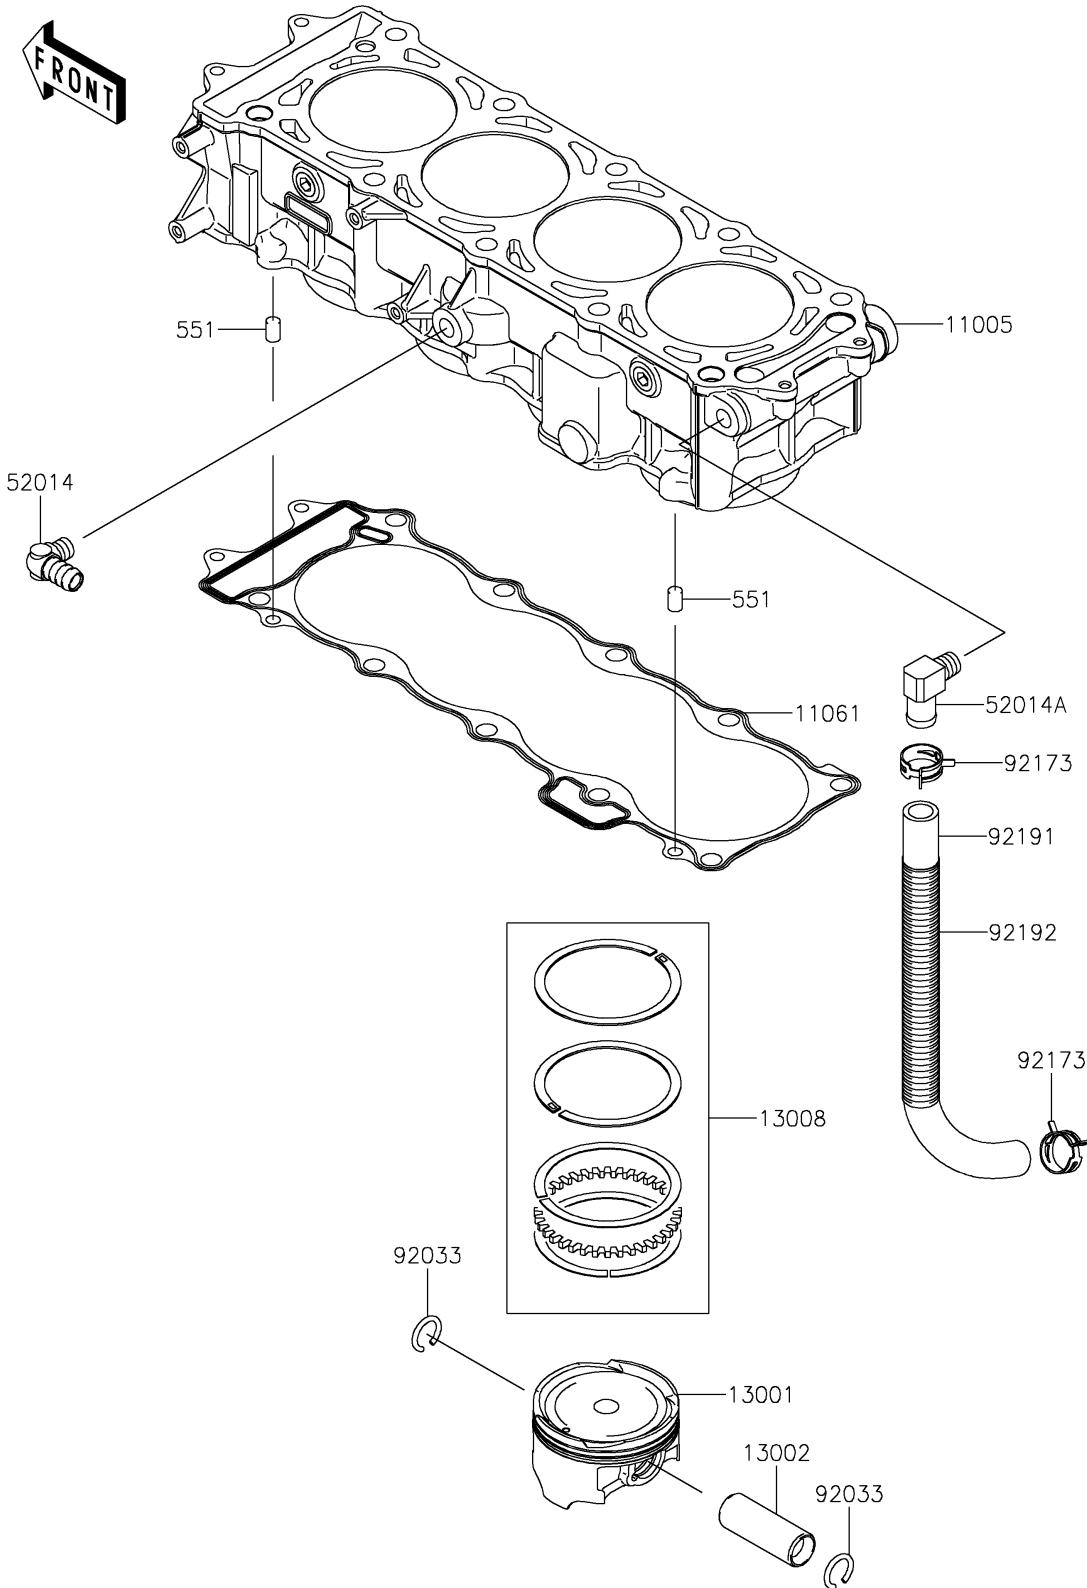

2023 JET SKI® STX® 160 PARTS DIAGRAM

Cylinder/Piston(s)

E1120

2023 JET SKI® STX® 160 PARTS LIST

Cylinder/Piston(s)

ITEM NAME	PART NUMBER	QUANTITY
-----------	-------------	----------