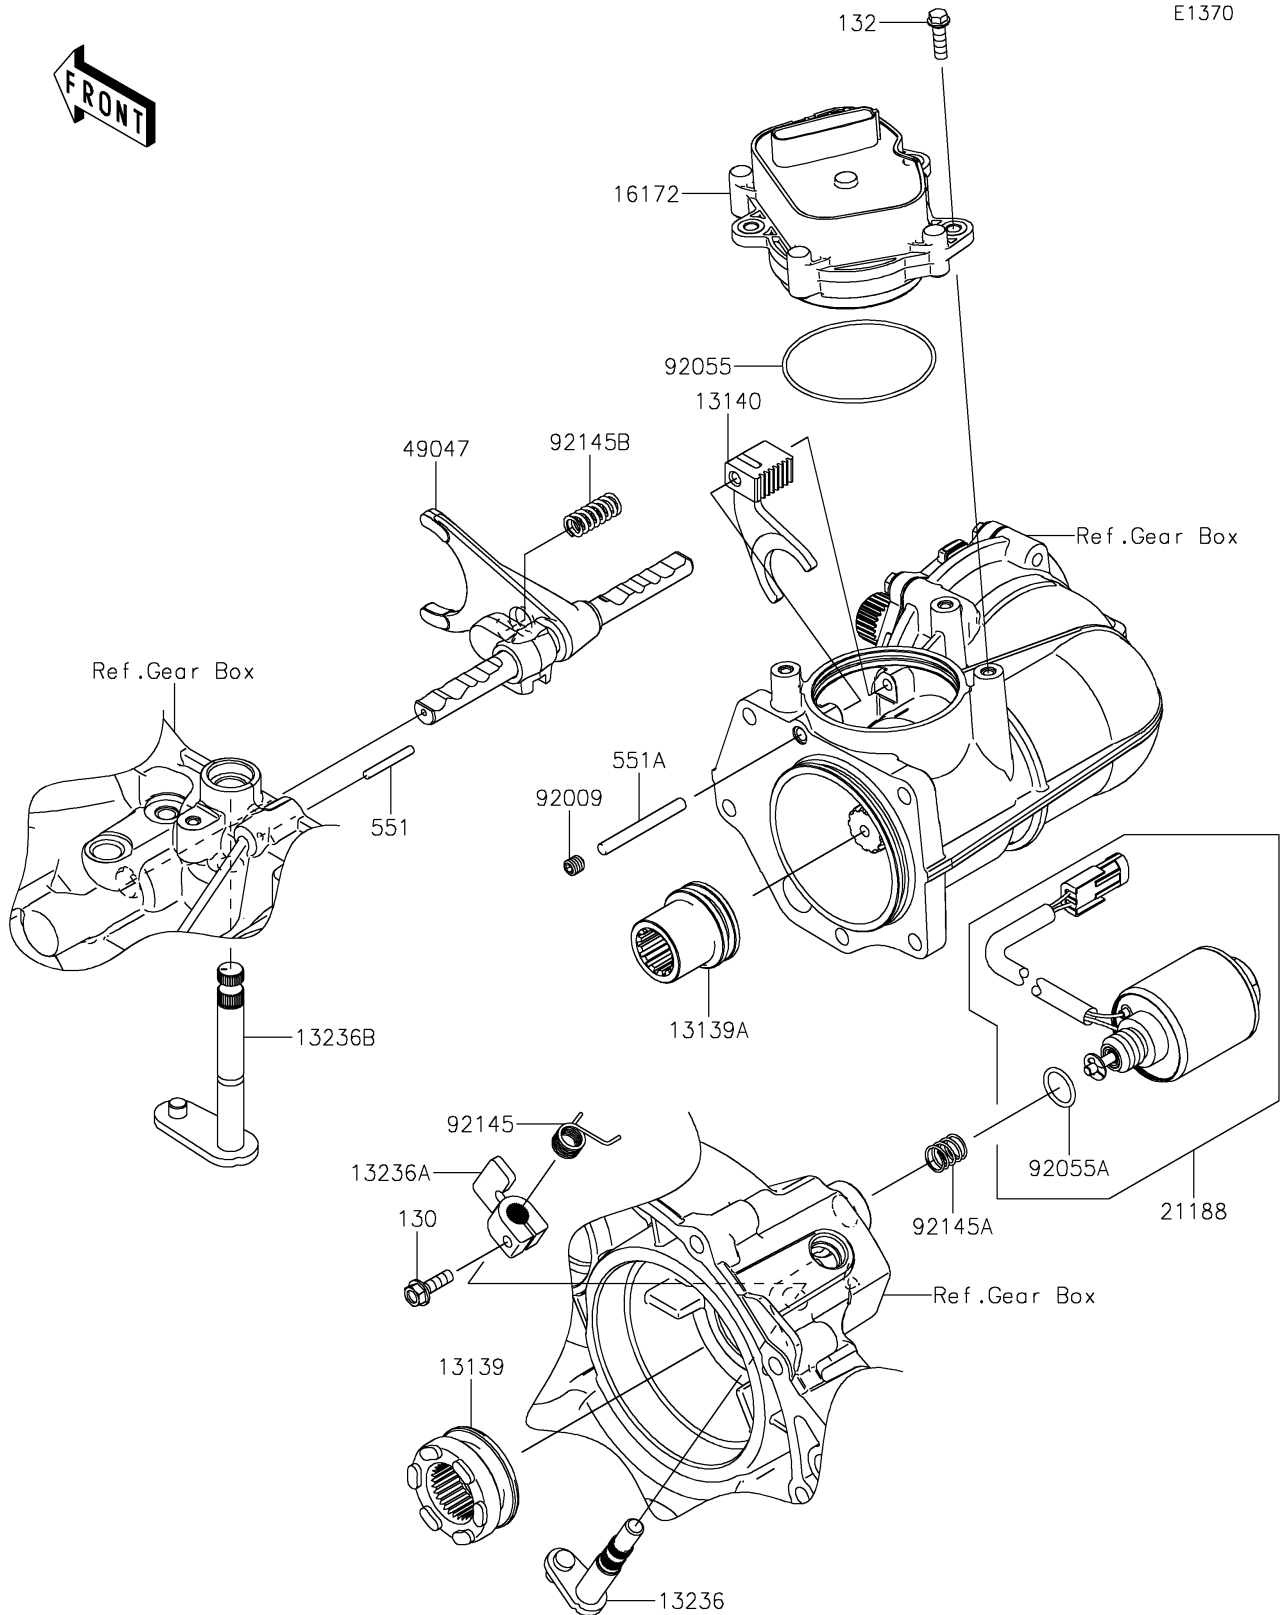

2023 Mule PRO-FXT PARTS DIAGRAM

Gear Change Mechanism

2023 Mule PRO-FXT PARTS LIST

Gear Change Mechanism

ITEM NAME	PART NUMBER	QUANTITY
SHIFTER (Ref # 13139)	13139-0019	1
SHIFTER (Ref # 13139A)	13139-0021	1
FORK-SHIFT (Ref # 13140)	13140-0667	1
LEVER-COMP,DIFF LOCK (Ref # 13236)	13236-0744	1
LEVER-COMP,DIFF LOCK (Ref # 13236A)	13236-0745	1
LEVER-COMP,CHANGE SHIFT (Ref # 13236B)	13236-0746	1
ACTUATOR (Ref # 16172)	16172-0030	1
SOLENOID (Ref # 21188)	21188-0010	1
ROD-SHIFT (Ref # 49047)	49047-0044	1
SCREW,SOCKET,8X8 (Ref # 92009)	92009-1977	1
RING-O,1.9X71.8 (Ref # 92055)	92055-0781	1
RING-O (Ref # 92055A)	92055-0829	1
SPRING (Ref # 92145)	92145-1572	1
SPRING (Ref # 92145A)	92145-1573	1
SPRING (Ref # 92145B)	92145-1574	1
BOLT-FLANGED,6X20 (Ref # 130)	130BA0620	1
BOLT-FLANGED-SMALL,6X20 (Ref # 132)	132BA0620	3
PIN-DOWEL (Ref # 551)	551A0432	1
PIN-DOWEL,6X56 (Ref # 551A)	551A0656	1