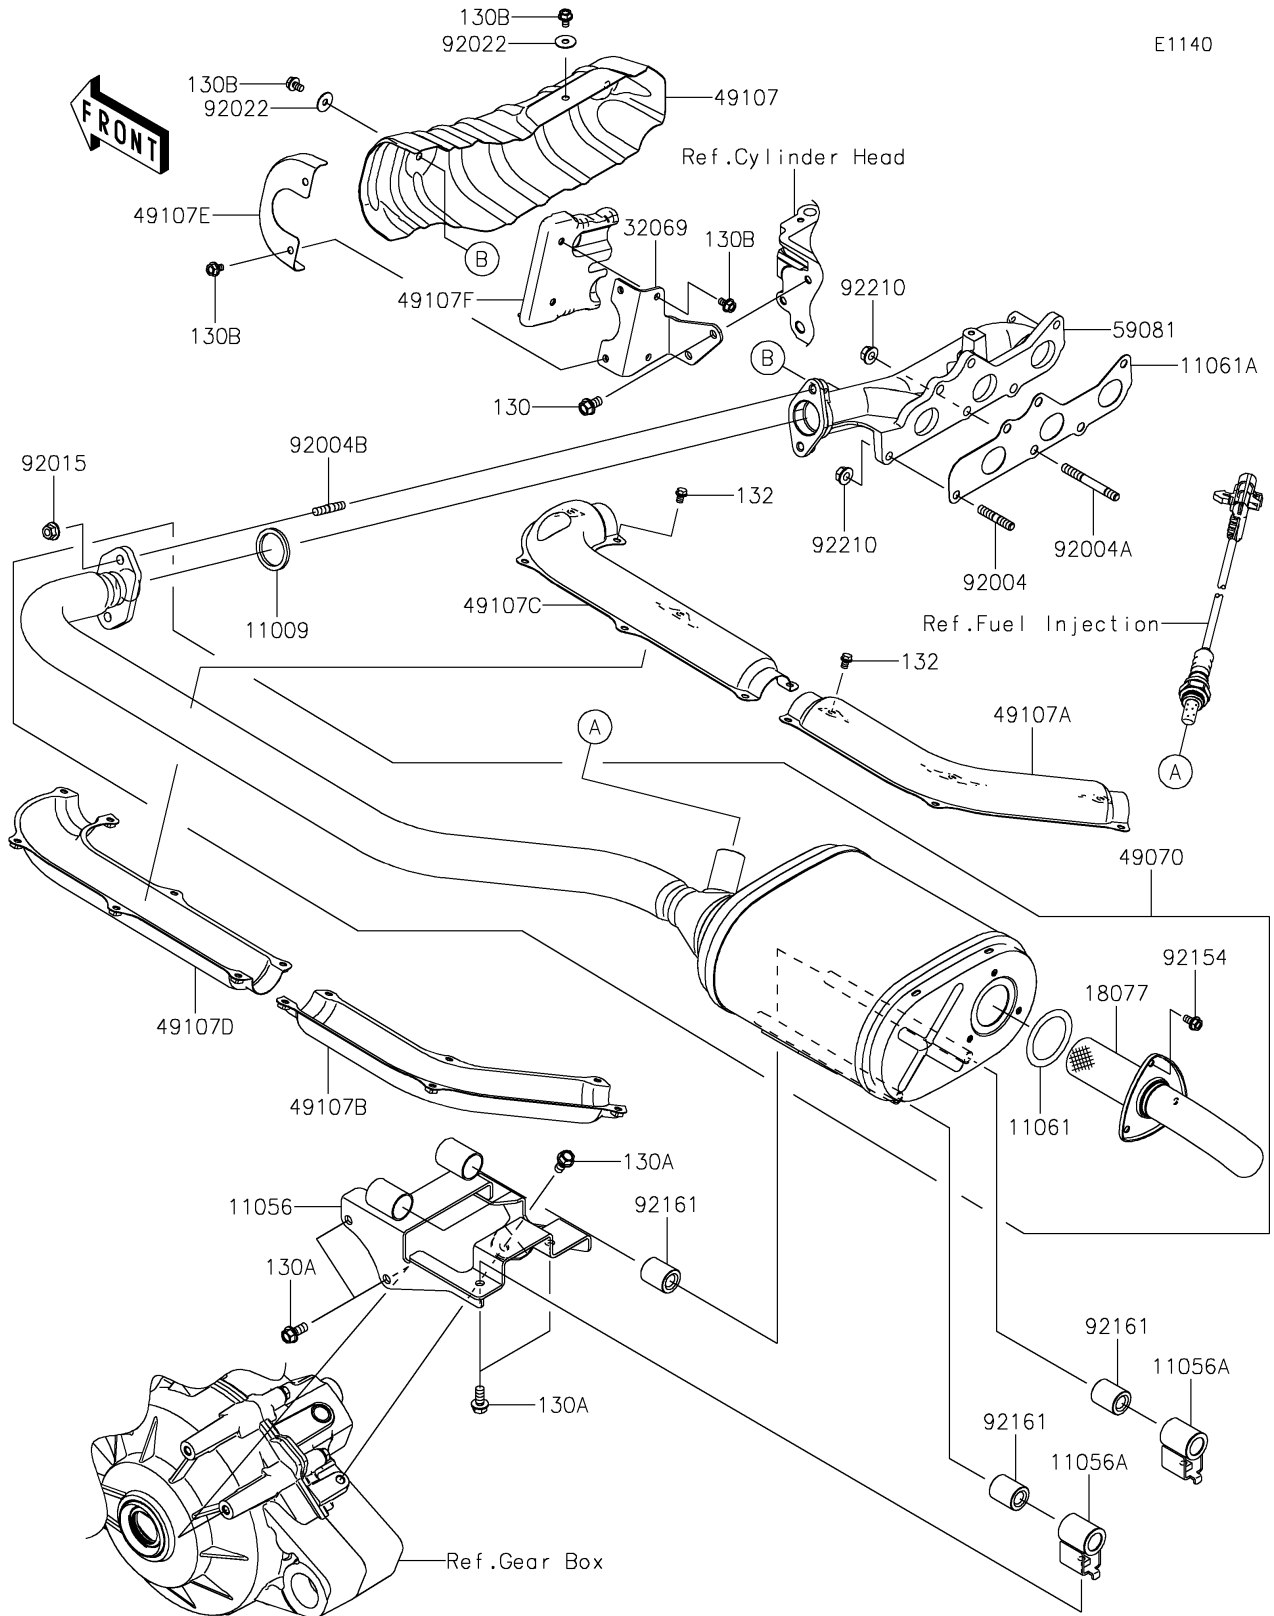

2023 MULE PRO-FX™ EPS LE PARTS DIAGRAM

Muffler(s)

2023 MULE PRO-FX™ EPS LE PARTS LIST

Muffler(s)

ITEM NAME	PART NUMBER	QUANTITY
GASKET,EXHAUST HOLDER (Ref # 11009)	11009-1894	1
BRACKET,MUFFLER MOUNT (Ref # 11056)	11056-4394	1
BRACKET (Ref # 11056A)	11056-4440	2
GASKET,EXHAUST PIPE (Ref # 11061)	11061-0013	1
GASKET (Ref # 11061A)	11061-1186	1
ARRESTER-SPARK (Ref # 18077)	18077-0044	1
BRACKET-MUFFLER (Ref # 32069)	32069-0894	1
MUFFLER-COMP (Ref # 49070)	49070-0852	1
COVER-EXHAUST PIPE (Ref # 49107)	49107-0767	1
COVER-EXHAUST PIPE,RR,UPP (Ref # 49107A)	49107-0771	1
COVER-EXHAUST PIPE,RR,LWR (Ref # 49107B)	49107-0772	1
COVER-EXHAUST PIPE,FR,UPP (Ref # 49107C)	49107-0773	1
COVER-EXHAUST PIPE,FR,LWR (Ref # 49107D)	49107-0774	1
COVER-EXHAUST PIPE (Ref # 49107E)	49107-0838	1
COVER-EXHAUST PIPE (Ref # 49107F)	49107-0839	1
MANIFOLD-EXHAUST (Ref # 59081)	59081-0235	1
STUD (Ref # 92004)	92004-0735	5
STUD (Ref # 92004A)	92004-0736	1
STUD,8X25 (Ref # 92004B)	92004-1214	2
NUT,8MM (Ref # 92015)	92015-1402	2
WASHER,PLAIN,6.5X20X1 (Ref # 92022)	92022-165	3
BOLT,FLANGED,6X12 (Ref # 92154)	92154-0852	3
DAMPER (Ref # 92161)	92161-0961	4
NUT (Ref # 92210)	92210-0944	6
BOLT-FLANGED,8X14 (Ref # 130)	130BA0814	2
BOLT-FLANGED,8X18 (Ref # 130A)	130BA0818	5
BOLT-FLANGED,6X10 (Ref # 130B)	130BD0610	7
BOLT-FLANGED-SMALL,6X8 (Ref # 132)	132BD0608	13