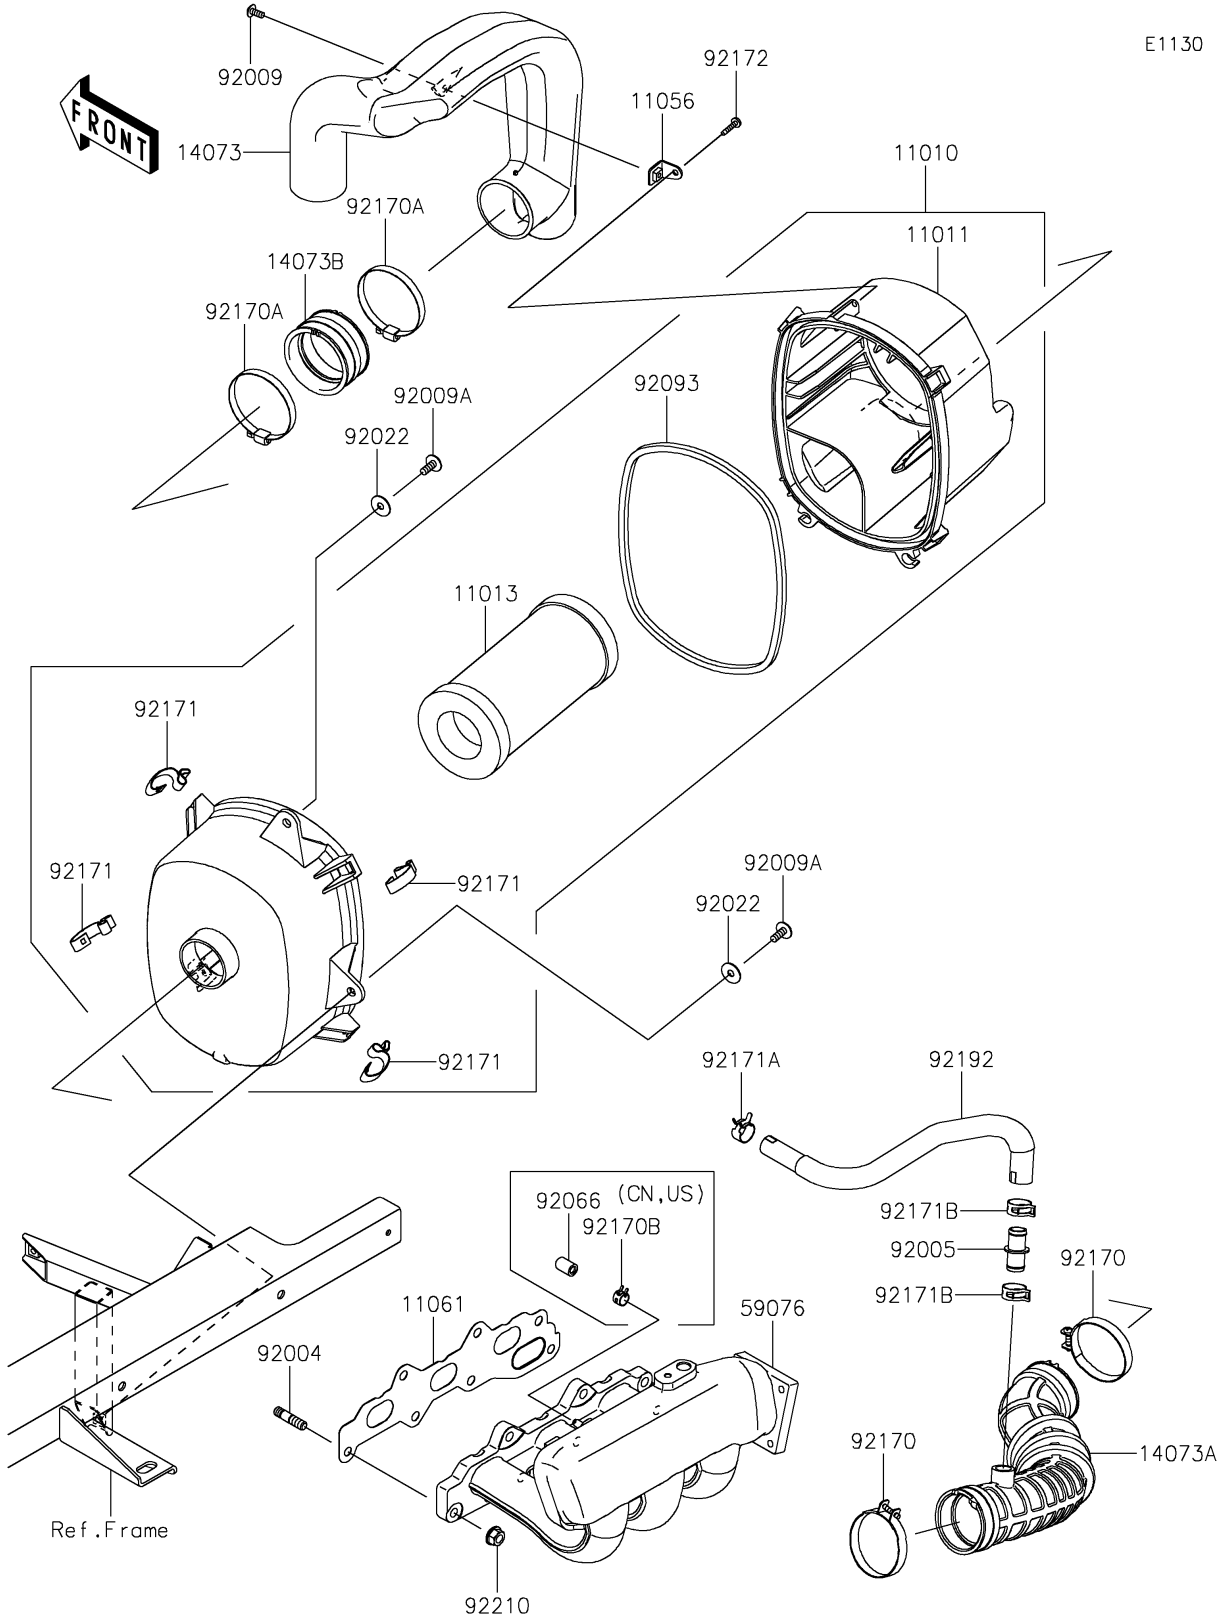

2022 MULE PRO-FX™ EPS LE PARTS DIAGRAM

Air Cleaner

E1130

2022 MULE PRO-FX™ EPS LE PARTS LIST

Air Cleaner

ITEM NAME	PART NUMBER	QUANTITY
-----------	-------------	----------