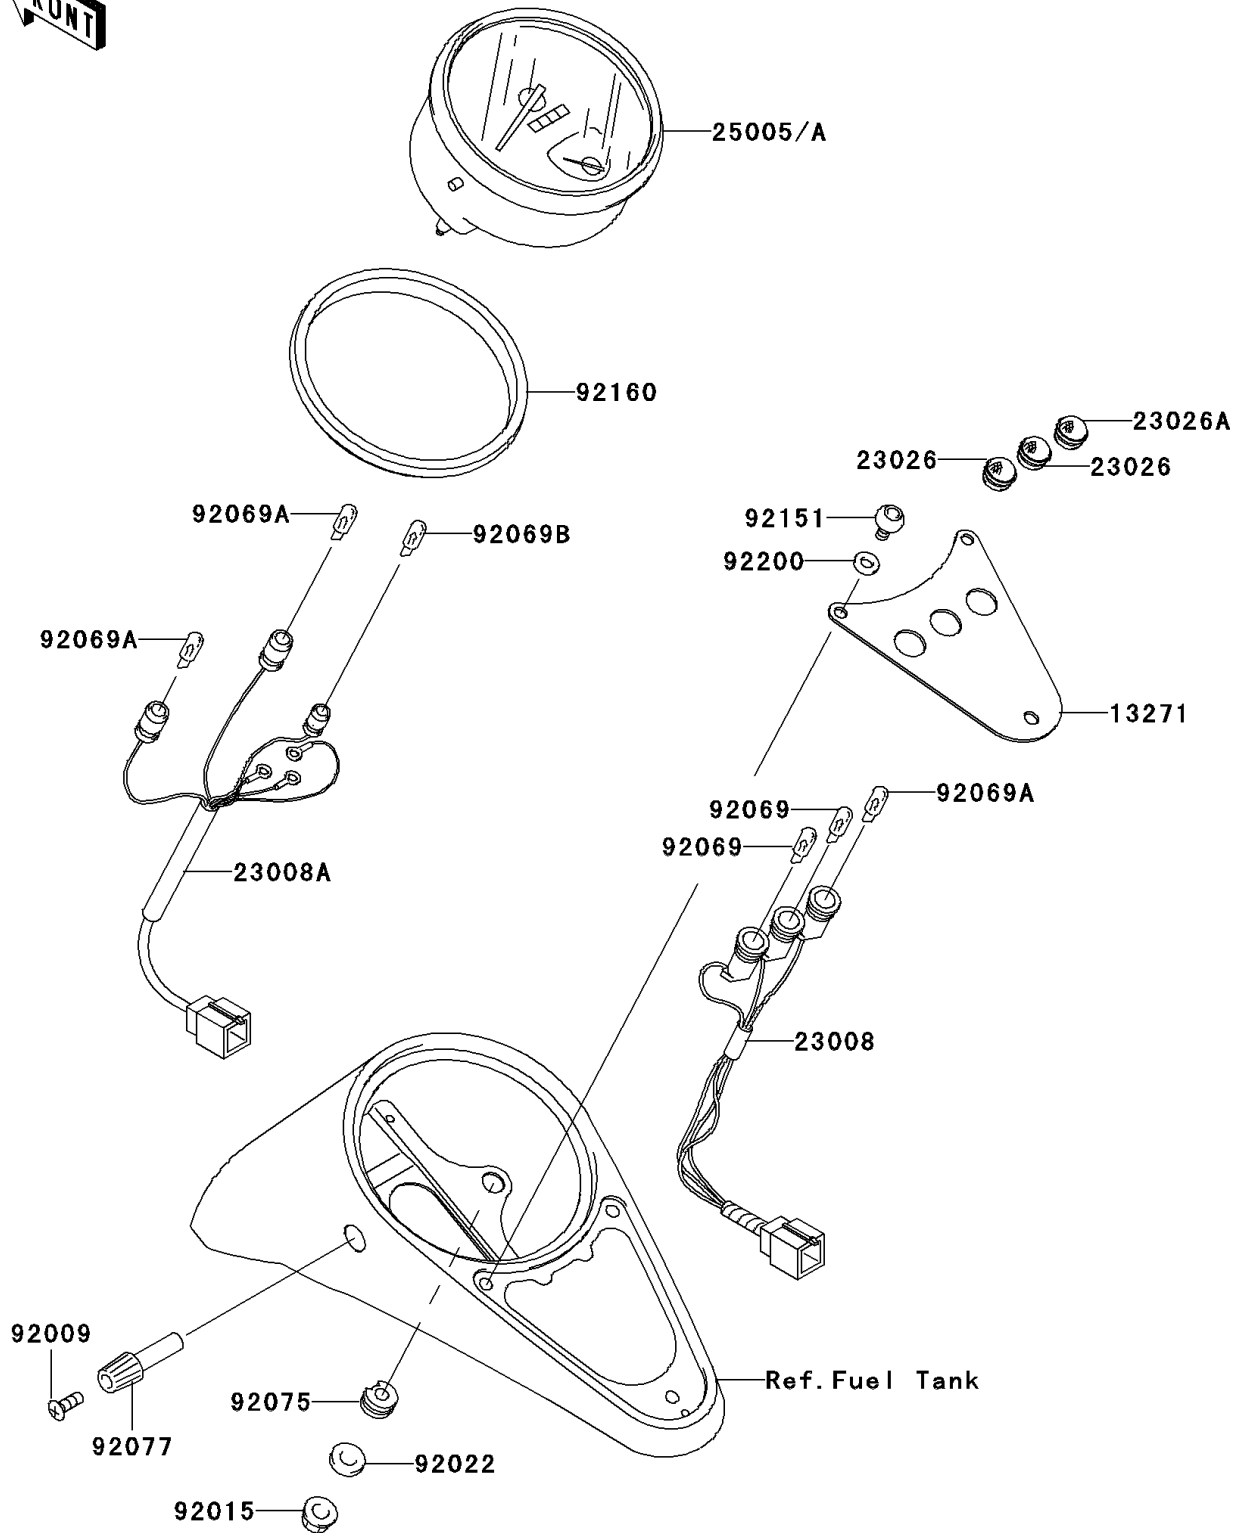

1999 Vulcan 1500 Drifter PARTS DIAGRAM

Meter(s)

F2530

1999 Vulcan 1500 Drifter PARTS LIST

Meter(s)

ITEM NAME	PART NUMBER	QUANTITY
PLATE,PILOT LAMP (Ref # 13271)	13271-1142	1
SOCKET-ASSY,PILOT LAMP (Ref # 23008)	23008-1605	1
SOCKET-ASSY,SPEEDOMETER (Ref # 23008A)	23008-1613	1
LENS,GREEN (Ref # 23026)	23026-1171	2
LENS,BLUE (Ref # 23026A)	23026-1172	1
SCREW,3X8 (Ref # 92009)	92009-1799	1
NUT,FLANGED,5MM (Ref # 92015)	92015-1259	2
WASHER,5.2X16X1.2 (Ref # 92022)	92022-263	2
BULB,12V 3.4W,T10 (Ref # 92069)	92069-1007	2
BULB,12V 1.7W,T10 (Ref # 92069A)	92069-1059	3
BULB,12V 3W,T6.5 (Ref # 92069B)	92069-1068	1
DAMPER,METER (Ref # 92075)	92075-1209	2
KNOB,TRIP (Ref # 92077)	92077-1117	1
BOLT,SOCKET,6X10 (Ref # 92151)	92151-1449	3
DAMPER,METER (Ref # 92160)	92160-1713	1
WASHER,6.2X10X1 (Ref # 92200)	92200-1465	3
SPEEDOMETER,MPH (Ref # 25005)	25005-1654	1
SPEEDOMETER,KPH (Ref # 25005A)	25005-1657	1