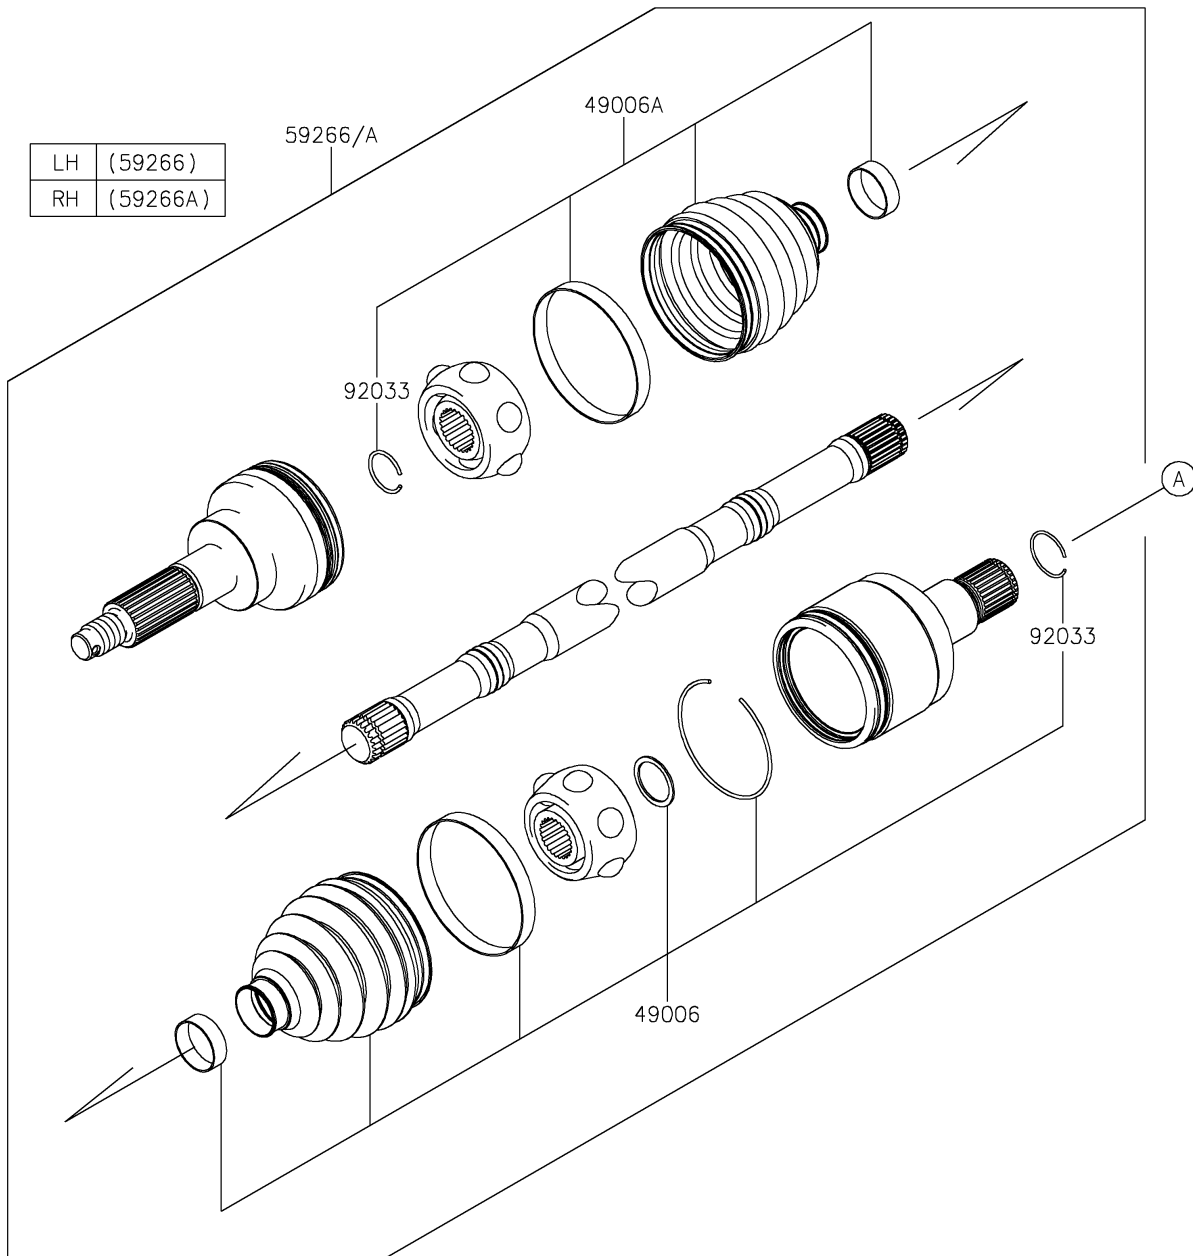

2023 MULE PRO-FXR™ PARTS DIAGRAM

Drive Shaft-Rear

2023 MULE PRO-FXR™ PARTS LIST

Drive Shaft-Rear

ITEM NAME	PART NUMBER	QUANTITY
BOOT,INSIDE (Ref # 49006)	49006-0585	2
BOOT,OUTSIDE (Ref # 49006A)	49006-0586	2
JOINT-BALL,RR,LH (Ref # 59266)	59266-0049	1
JOINT-BALL,RR,RH (Ref # 59266A)	59266-0050	1
RING-SNAP (Ref # 92033)	92033-0838	4