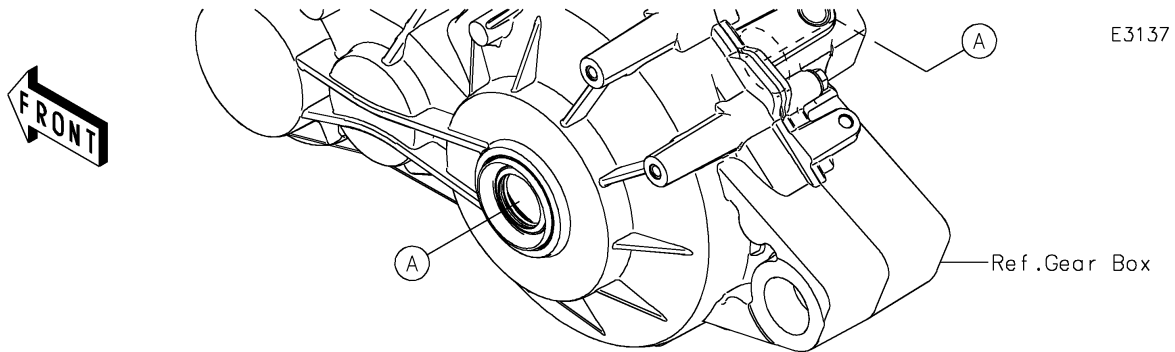

2023 MULE PRO-FXR™ PARTS DIAGRAM

Drive Shaft-Rear

2023 MULE PRO-FXR™ PARTS LIST

Drive Shaft-Rear

ITEM NAME	PART NUMBER	QUANTITY
BOOT,INSIDE (Ref # 49006)	49006-0585	2
BOOT,OUTSIDE (Ref # 49006A)	49006-0586	2
JOINT-BALL,RR,LH (Ref # 59266)	59266-0049	1
JOINT-BALL,RR,RH (Ref # 59266A)	59266-0050	1
RING-SNAP (Ref # 92033)	92033-0838	4