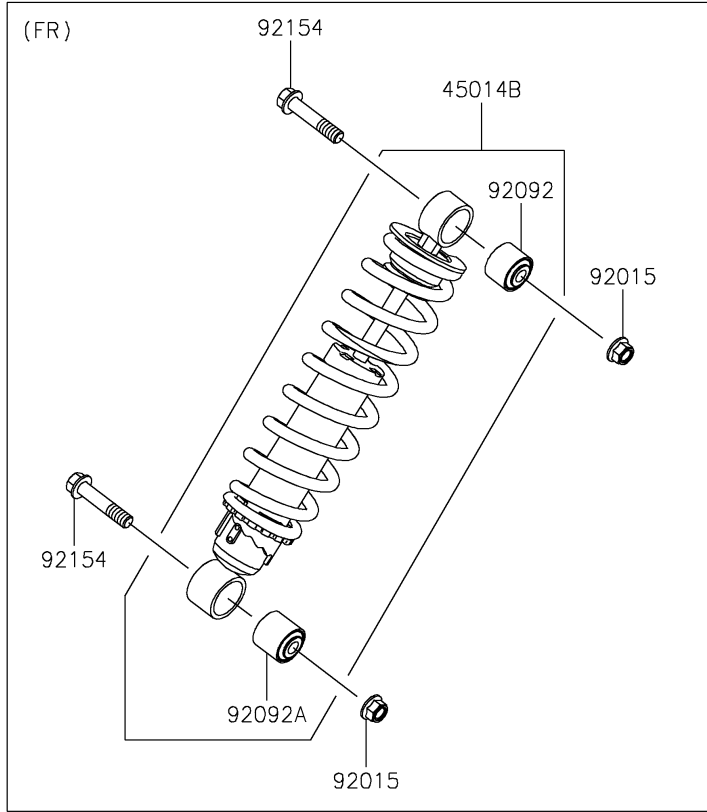

2021 MULE PRO-FX™ EPS PARTS DIAGRAM

Shock Absorber(s)

F2280

2021 MULE PRO-FX™ EPS PARTS LIST

Shock Absorber(s)

ITEM NAME	PART NUMBER	QUANTITY
-----------	-------------	----------