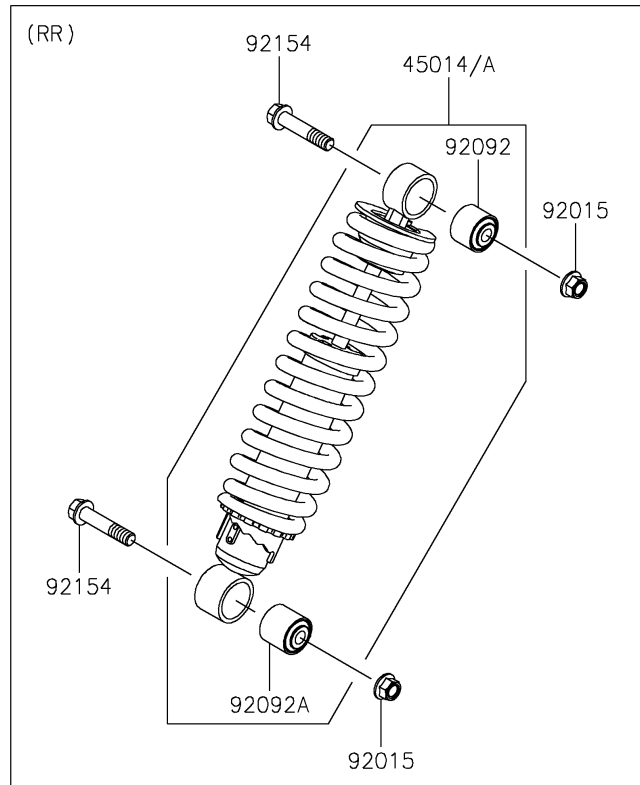

2021 MULE PRO-FX™ EPS PARTS DIAGRAM

Shock Absorber(s)

F2280

2021 MULE PRO-FX™ EPS PARTS LIST

Shock Absorber(s)

ITEM NAME	PART NUMBER	QUANTITY
-----------	-------------	----------