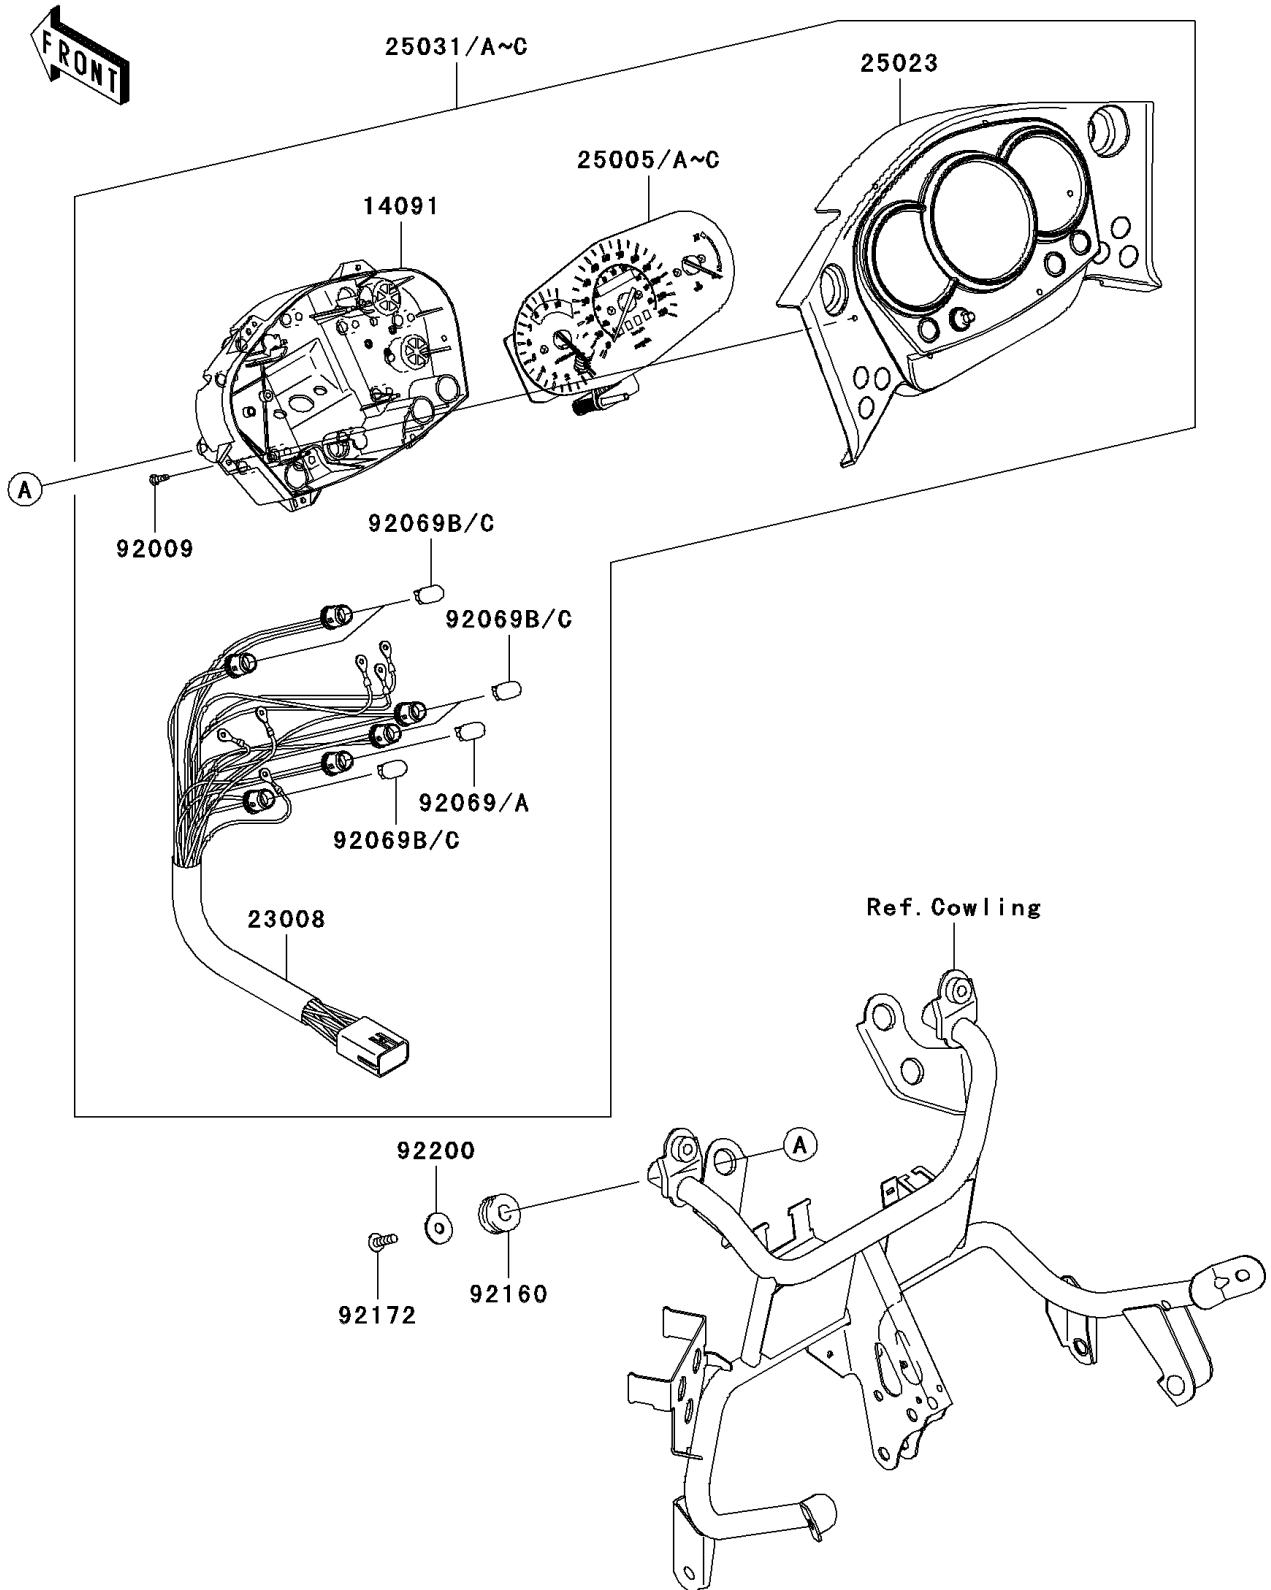

2010 KLR™650 PARTS DIAGRAM

Meter(s)

F2530

2010 KLR™650 PARTS LIST

Meter(s)

ITEM NAME	PART NUMBER	QUANTITY
COVER,METER,LWR (Ref # 14091)	14091-0723	1
SOCKET-ASSY,METER (Ref # 23008)	23008-0067	1
COVER-METER CASE,UPP (Ref # 25023)	25023-0030	1
SCREW,TAPPING,3X14 (Ref # 92009)	92009-1592	1
DAMPER (Ref # 92160)	92160-1162	1
SCREW,TAPPING,5X14 (Ref # 92172)	92172-0265	1
WASHER,5.5X20X1.2 (Ref # 92200)	92200-0284	1
SPEEDOMETER,MPH/KPH (Ref # 25005B)	25005-0061	1
SPEEDOMETER,KPH (Ref # 25005C)	25005-0063	1
METER-ASSY,MPH/KPH (Ref # 25031B)	25031-0288	1
METER-ASSY,KPH (Ref # 25031C)	25031-0289	1
BULB,12V 3.4W,T10 (Ref # 92069)	92069-0022	1
BULB,12V 3.4W,T10 (Ref # 92069A)	92069-1007	1
BULB,12V 1.7W,T10 (Ref # 92069B)	92069-1059	1
BULB,12V 1.7W,T10 (Ref # 92069C)	92069-1116	1