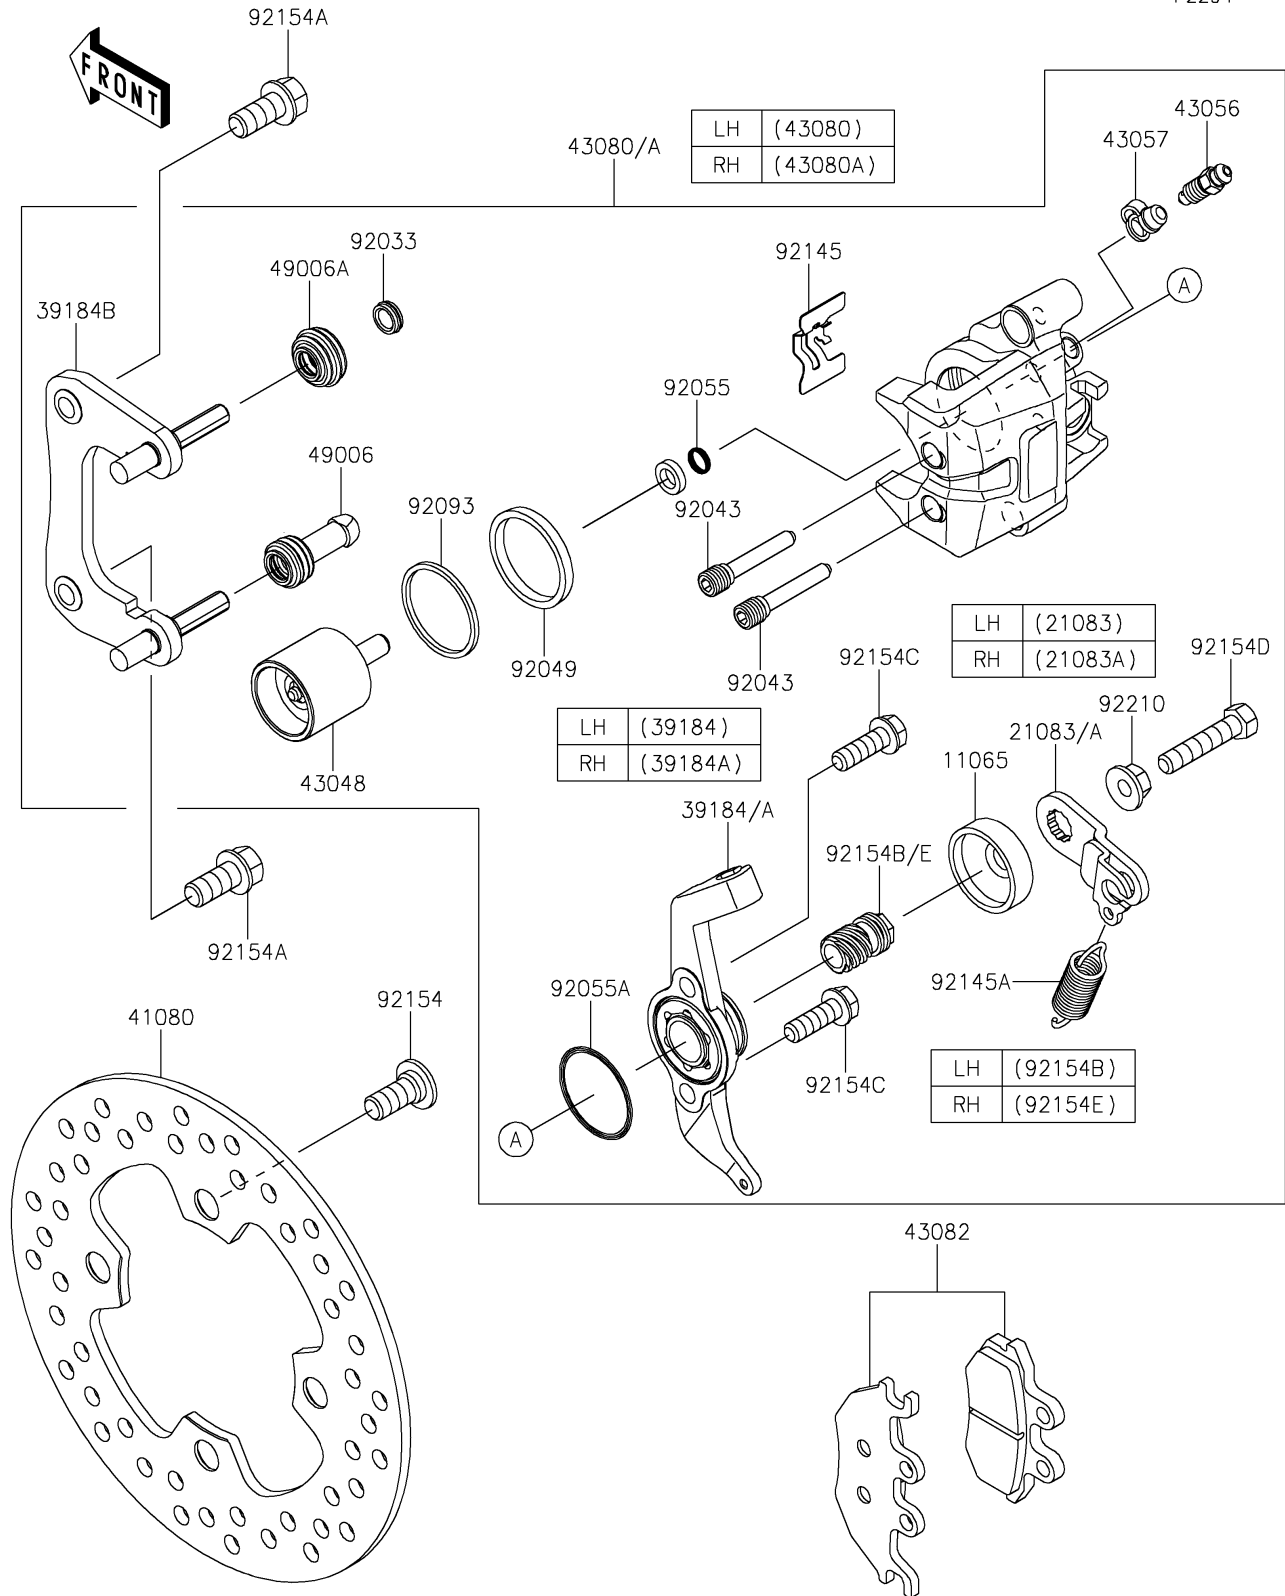

2021 MULE PRO-FX™

PARTS DIAGRAM

Rear Brake

F2294

2021 MULE PRO-FX™

PARTS LIST

Rear Brake

ITEM NAME	PART NUMBER	QUANTITY
CAP (Ref # 11065)	11065-0870	2
ARM,BRAKE,RR,LH (Ref # 21083)	21083-0728	1
ARM,BRAKE,RR,RH (Ref # 21083A)	21083-0729	1
BRACKET-ASSY,LH (Ref # 39184)	39184-0042	1
BRACKET-ASSY,RH (Ref # 39184A)	39184-0043	1
BRACKET-ASSY (Ref # 39184B)	39184-0044	2
DISC (Ref # 41080)	41080-0608	2
PISTON-CALIPER (Ref # 43048)	43048-0027	2
BREATHER-BRAKE (Ref # 43056)	43056-0010	2
CAP-BREATHER (Ref # 43057)	43057-0552	2
CALIPER-SUB-ASSY,RR,LH (Ref # 43080)	43080-0163	1
CALIPER-SUB-ASSY,RR,RH (Ref # 43080A)	43080-0164	1
PAD-ASSY-BRAKE (Ref # 43082)	43082-0140	2
BOOT (Ref # 49006)	49006-0591	2
BOOT (Ref # 49006A)	49006-0592	2
RING-SNAP (Ref # 92033)	92033-0749	2
PIN (Ref # 92043)	92043-0818	4
SEAL-OIL (Ref # 92049)	92049-0765	2
RING-O (Ref # 92055)	92055-0793	2
RING-O (Ref # 92055A)	92055-0795	2
SEAL (Ref # 92093)	92093-0613	2
SPRING (Ref # 92145)	92145-1619	2
SPRING,RETURN,47MM (Ref # 92145A)	92145-1690	2
BOLT,SOCKET,10X23 (Ref # 92154)	92154-0713	8
BOLT,FLANGED,10X22 (Ref # 92154A)	92154-1327	4
BOLT,LH (Ref # 92154B)	92154-1479	1
BOLT (Ref # 92154C)	92154-1480	4
BOLT (Ref # 92154D)	92154-1481	2
BOLT,RH (Ref # 92154E)	92154-1503	1

2021 MULE PRO-FX™

PARTS LIST

Rear Brake

ITEM NAME	PART NUMBER	QUANTITY
NUT (Ref # 92210)	92210-0912	2