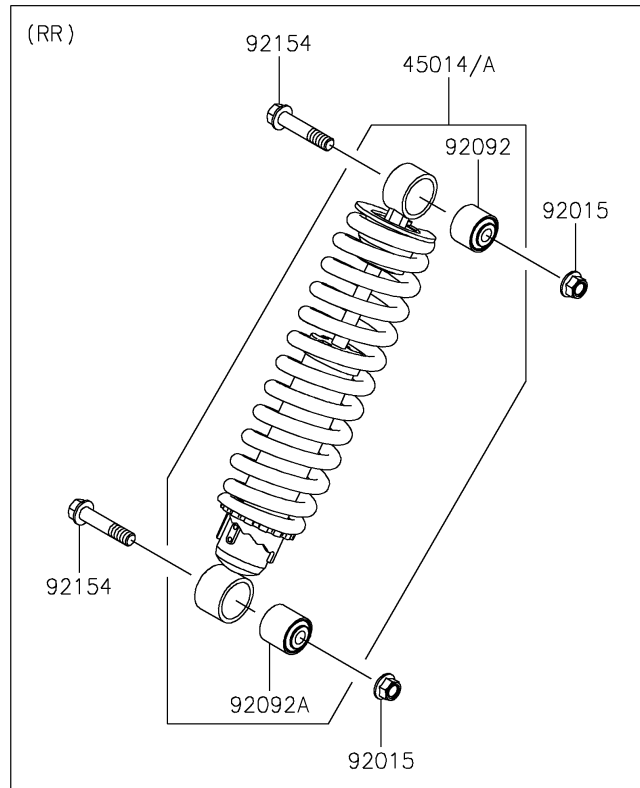

# 2022 MULE PRO-FX™ PARTS DIAGRAM

Shock Absorber(s)

F2280

### Shock Absorber(s)

ITEM NAME	PART NUMBER	QUANTITY
SHOCKABSORBER,RR (Ref # 45014)	45014-0537	2
SHOCKABSORBER,RR (Ref # 45014A)	45014-0538	2
SHOCKABSORBER,FR (Ref # 45014B)	45014-0558	2
NUT,LOCK,FLANGED,12MM (Ref # 92015)	92015-1433	8
BUSHING-RUBBER,UPP (Ref # 92092)	92092-0034	4
BUSHING-RUBBER,LWR (Ref # 92092A)	92092-0035	4
BOLT,FLANGED,12X58 (Ref # 92154)	92154-1319	8