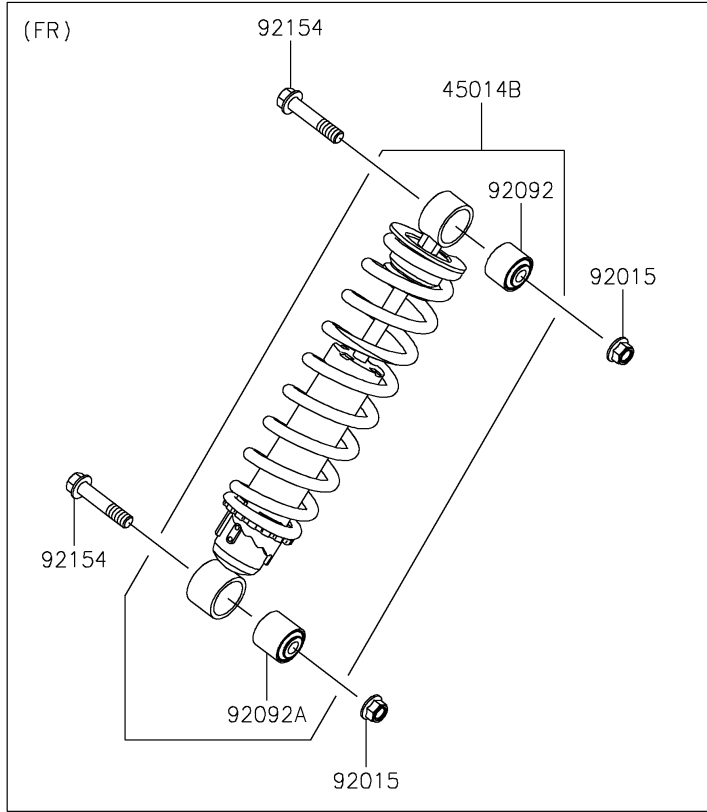

# 2022 MULE PRO-FX™ PARTS DIAGRAM

Shock Absorber(s)

F2280

### Shock Absorber(s)

ITEM NAME	PART NUMBER	QUANTITY
SHOCKABSORBER,RR (Ref # 45014)	45014-0537	2
SHOCKABSORBER,RR (Ref # 45014A)	45014-0538	2
SHOCKABSORBER,FR (Ref # 45014B)	45014-0558	2
NUT,LOCK,FLANGED,12MM (Ref # 92015)	92015-1433	8
BUSHING-RUBBER,UPP (Ref # 92092)	92092-0034	4
BUSHING-RUBBER,LWR (Ref # 92092A)	92092-0035	4
BOLT,FLANGED,12X58 (Ref # 92154)	92154-1319	8