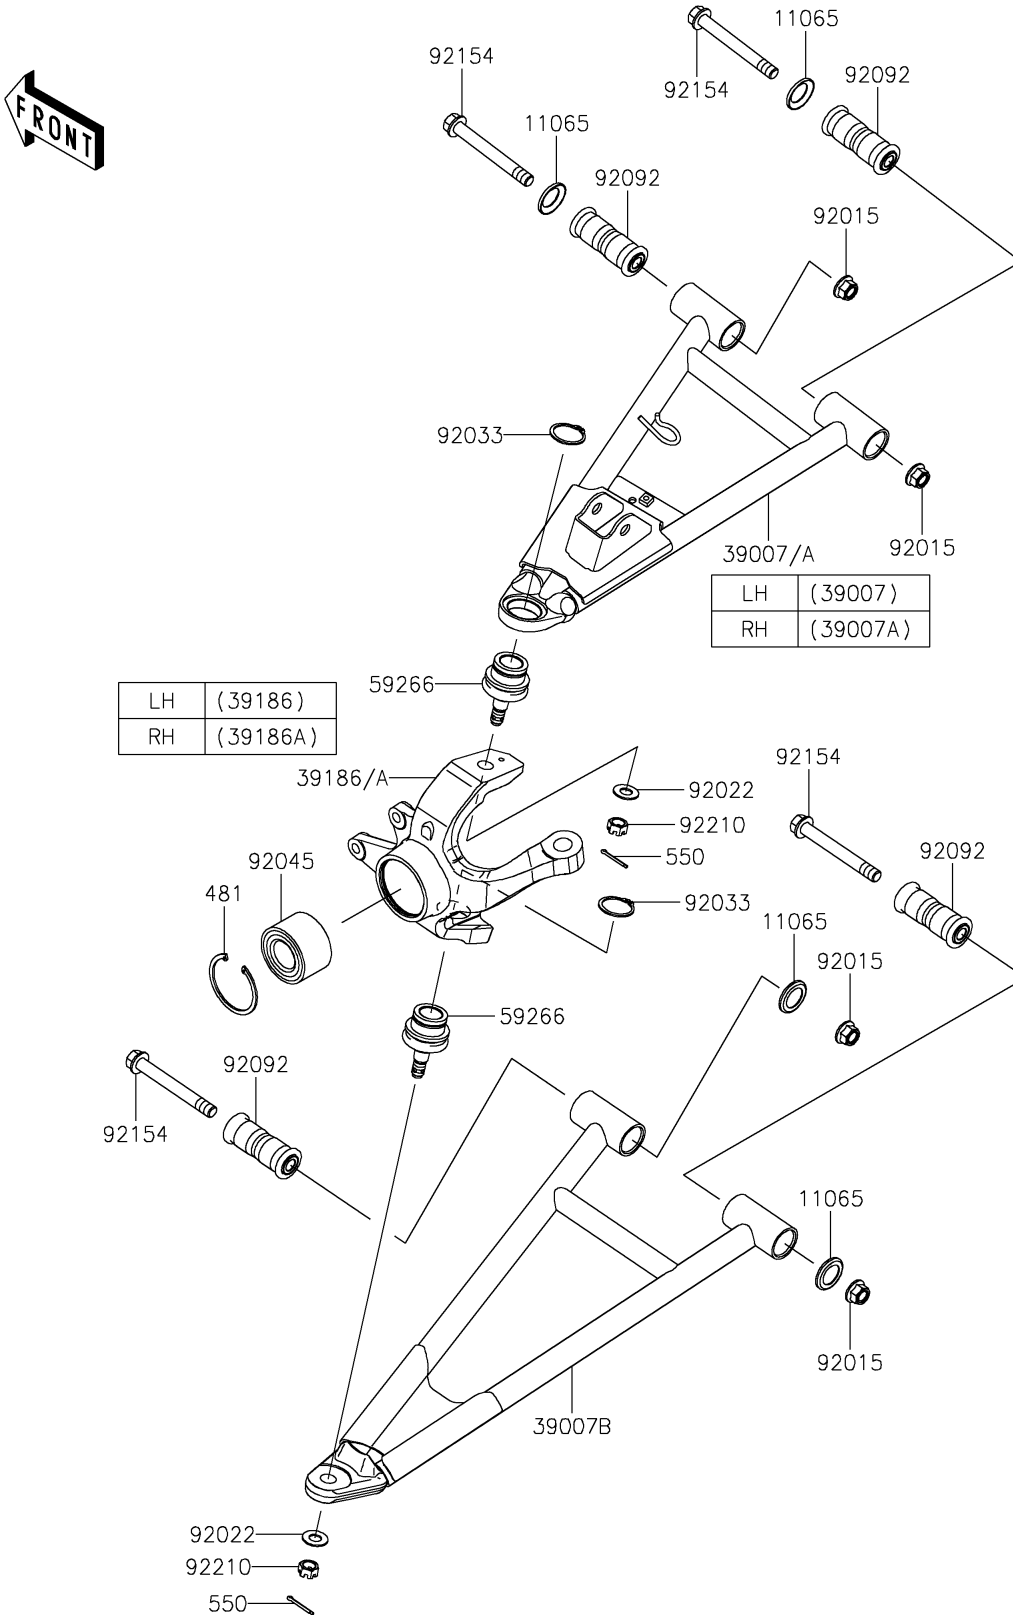

## PARTS DIAGRAM

### Front Suspension

F2152

## PARTS LIST

### Front Suspension

ITEM NAME	PART NUMBER	QUANTITY
CAP,ARM (Ref # 11065)	11065-0838	8
ARM-SUSP,FR,UPP,LH (Ref # 39007)	39007-0377	1
ARM-SUSP,FR,UPP,RH (Ref # 39007A)	39007-0378	1
ARM-SUSP,FR,LWR,LH&RH (Ref # 39007B)	39007-0383	2
KNUCKLE,FR,LH (Ref # 39186)	39186-0319	1
KNUCKLE,FR,RH (Ref # 39186A)	39186-0320	1
JOINT-BALL (Ref # 59266)	59266-0711	4
NUT,LOCK,FLANGED,12MM (Ref # 92015)	92015-1433	8
WASHER (Ref # 92022)	92022-1831	4
RING-SNAP,C-TYPE,32MM (Ref # 92033)	92033-1262	4
BEARING-BALL,30X60X37 (Ref # 92045)	92045-0905	2
BUSHING-RUBBER,12X20X78 (Ref # 92092)	92092-0028	8
BOLT,FLANGED,12X100 (Ref # 92154)	92154-1318	8
NUT,CASTLE,12MM (Ref # 92210)	92210-0395	4
CIRCLIP-TYPE-C (Ref # 481)	481J6000	2
PIN-COTTER,3.0X25 (Ref # 550)	550AA3025	4