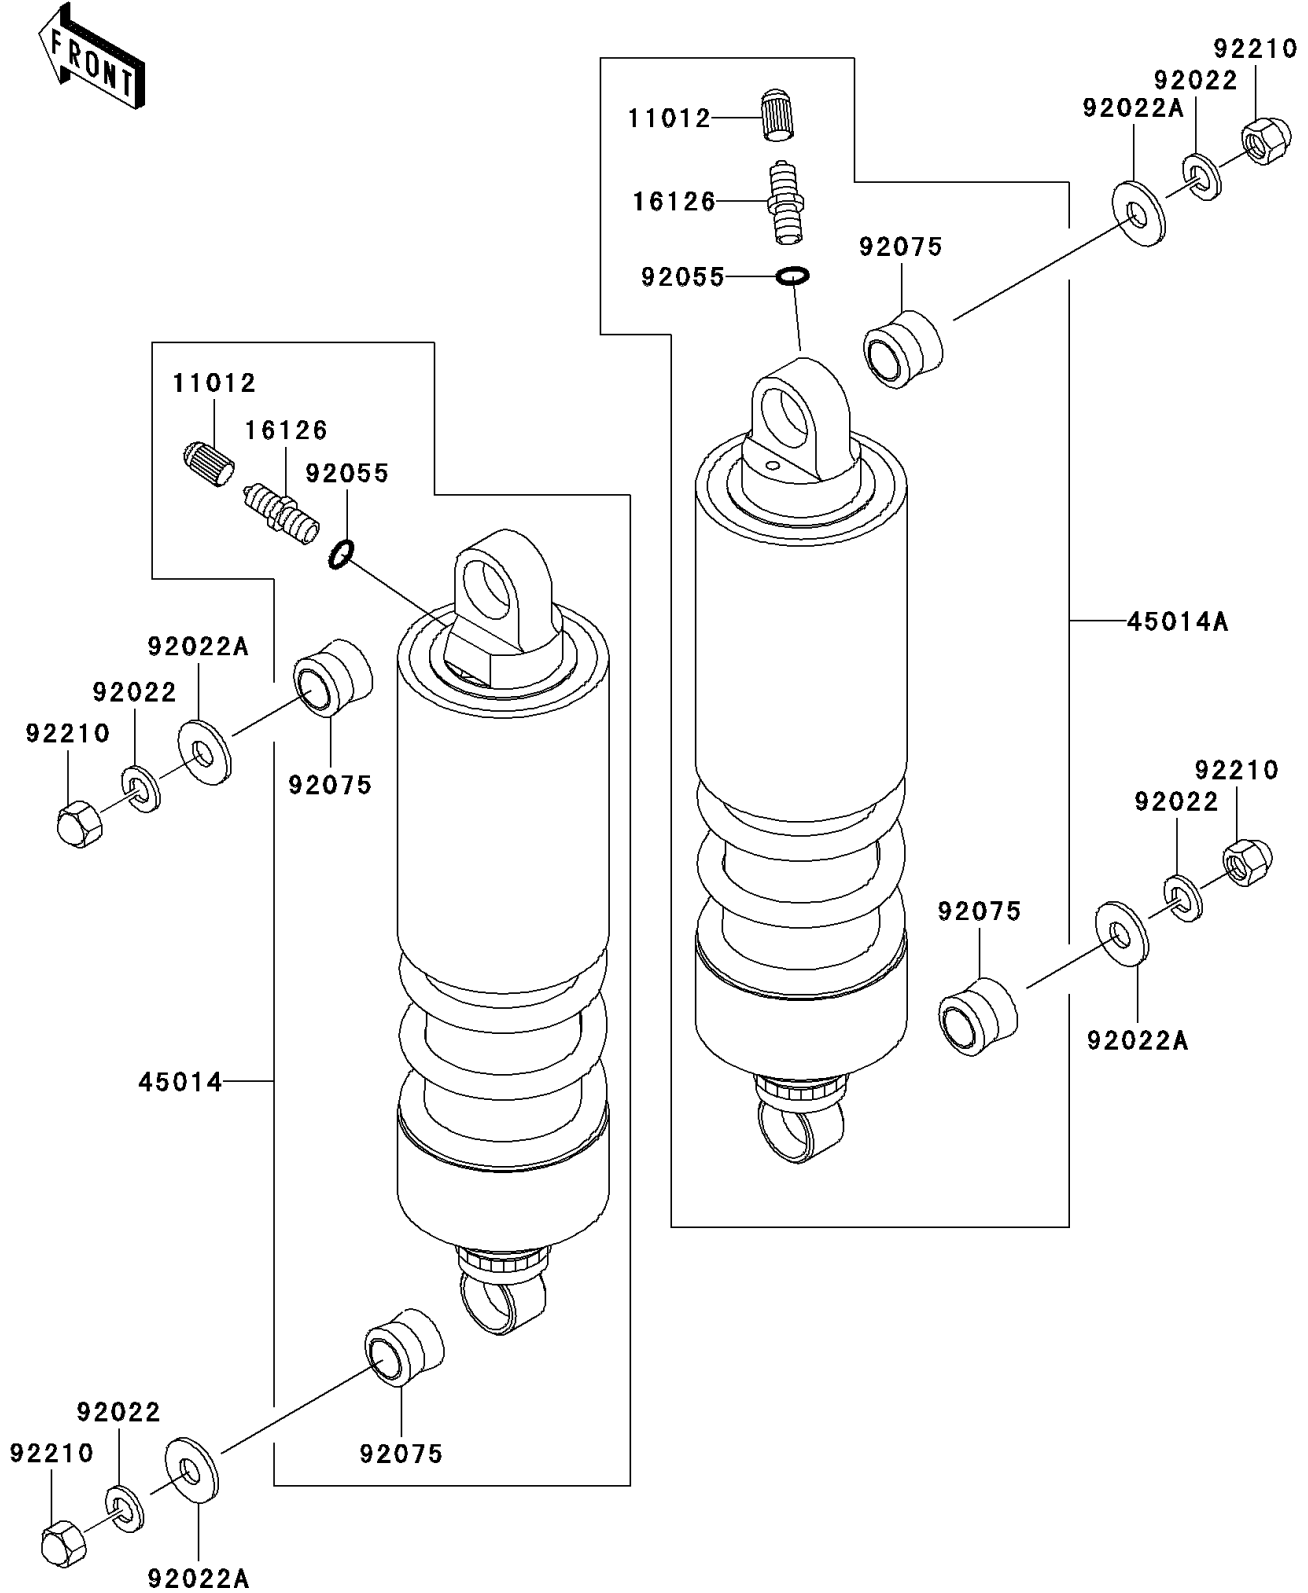

1999 Vulcan 1500 Drifter PARTS DIAGRAM

Suspension/Shock Absorber

F2151

1999 Vulcan 1500 Drifter PARTS LIST

Suspension/Shock Absorber

ITEM NAME	PART NUMBER	QUANTITY
CAP (Ref # 11012)	11012-1283	2
VALVE,AIR (Ref # 16126)	16126-1105	2
SHOCKABSORBER,LH (Ref # 45014)	45014-1728	1
SHOCKABSORBER,RH (Ref # 45014A)	45014-1729	1
WASHER,SPRING,10MM (Ref # 92022)	92022-1540	4
WASHER,10.5X26X2.3 (Ref # 92022A)	92022-246	4
RING-O (Ref # 92055)	92055-1130	2
DAMPER,SHOCKABSORBER (Ref # 92075)	92075-1387	4
NUT,CAP,10MM (Ref # 92210)	92210-1128	4