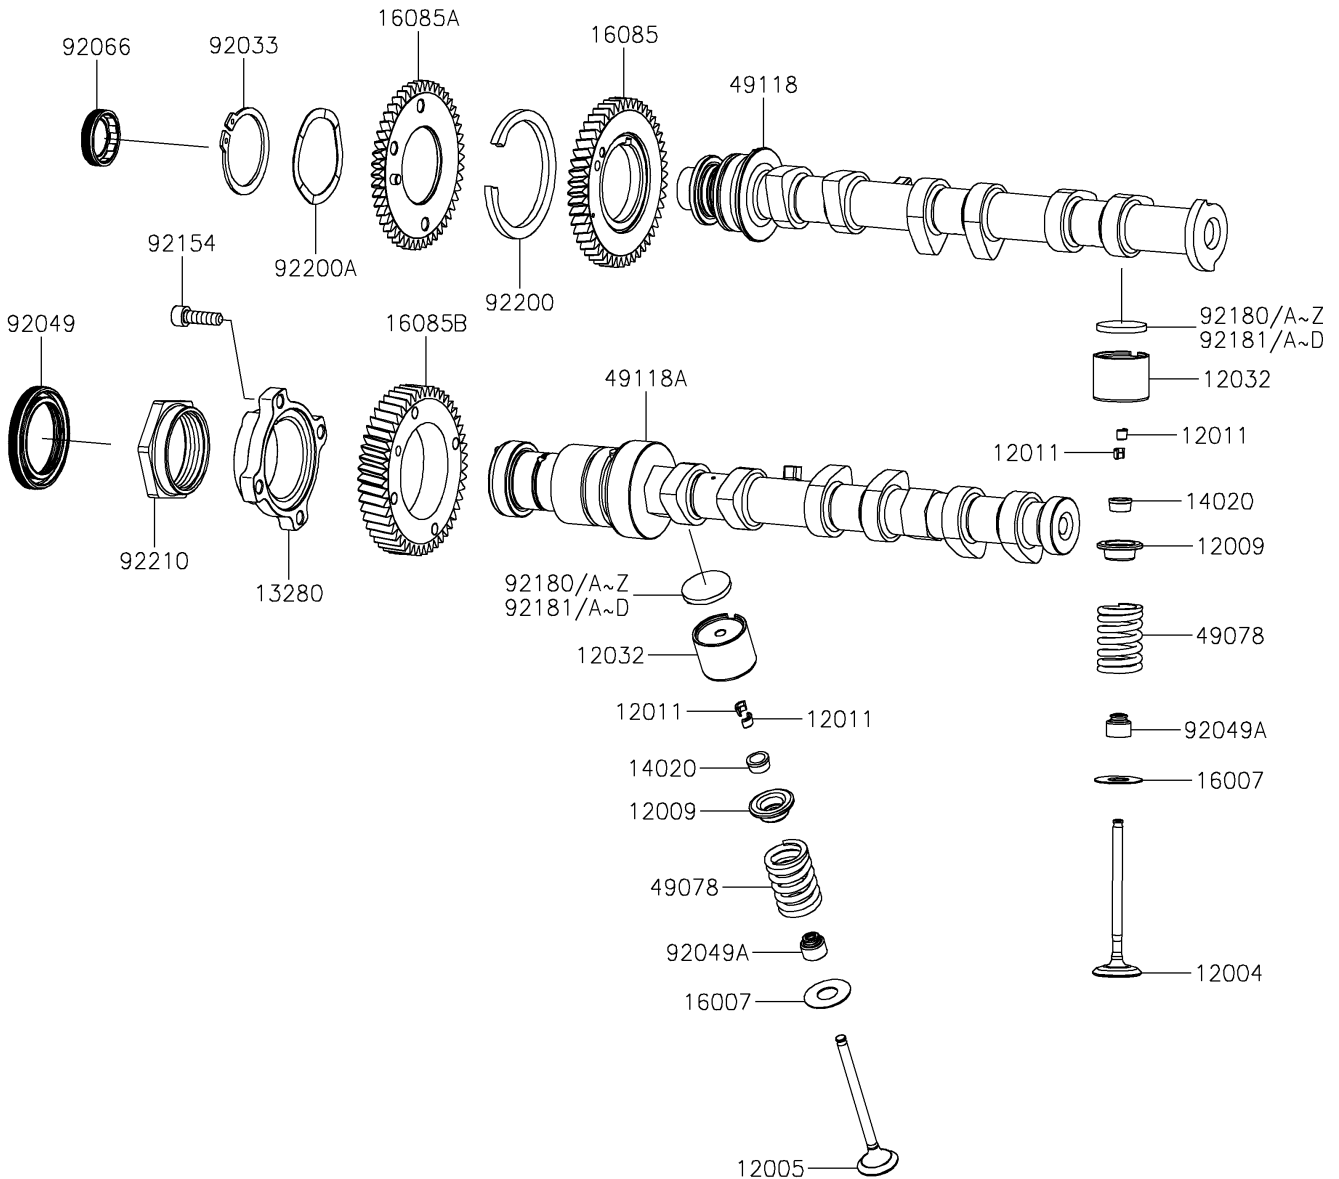

# 2022 MULE PRO-FX™ PARTS DIAGRAM

Valve(s)/Camshaft(s)

E1211

# 2022 MULE PRO-FX™ PARTS LIST

Valve(s)/Camshaft(s)

ITEM NAME	PART NUMBER	QUANTITY
-----------	-------------	----------