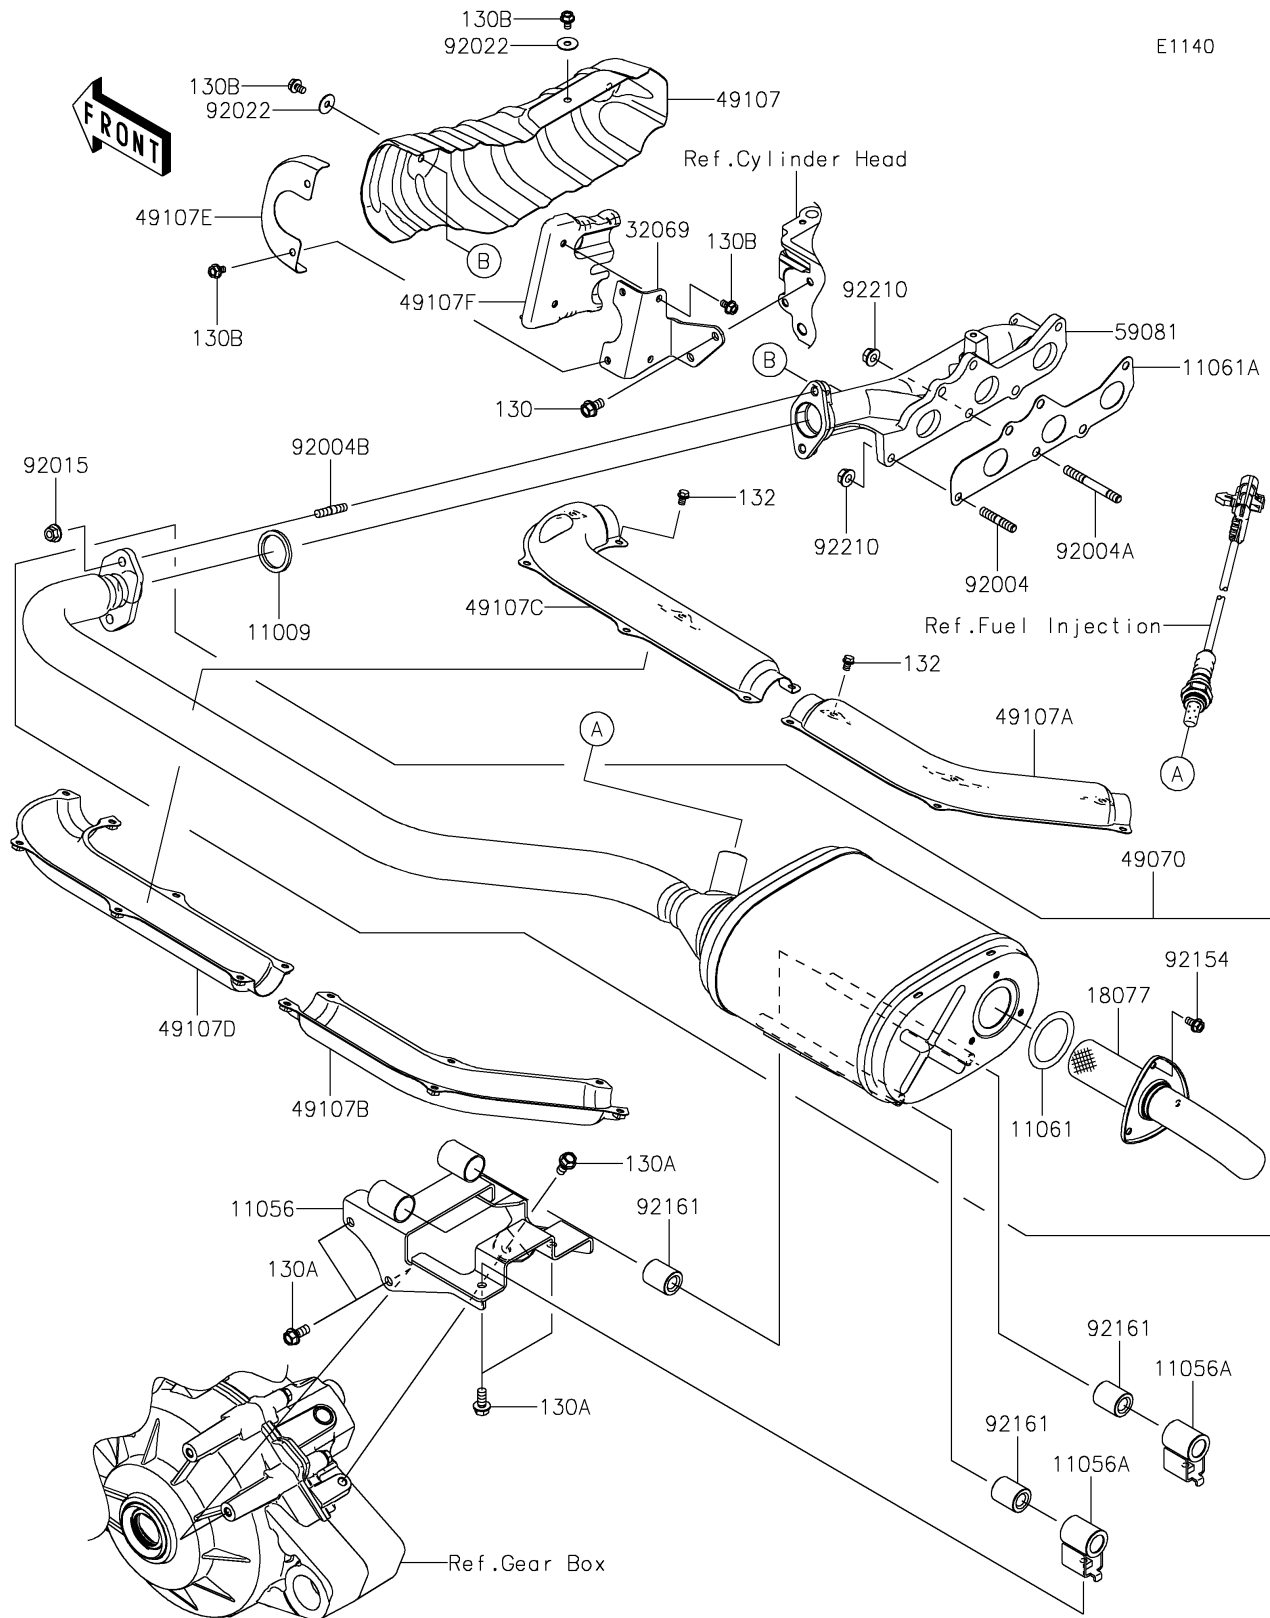

2021 MULE PRO-FX™

PARTS DIAGRAM

Muffler(s)

2021 MULE PRO-FX™

PARTS LIST

Muffler(s)

ITEM NAME	PART NUMBER	QUANTITY
GASKET,EXHAUST HOLDER (Ref # 11009)	11009-1894	1
BRACKET,MUFFLER MOUNT (Ref # 11056)	11056-4394	1
BRACKET (Ref # 11056A)	11056-4440	2
GASKET,EXHAUST PIPE (Ref # 11061)	11061-0013	1
GASKET (Ref # 11061A)	11061-1186	1
ARRESTER-SPARK (Ref # 18077)	18077-0044	1
BRACKET-MUFFLER (Ref # 32069)	32069-0894	1
MUFFLER-COMP (Ref # 49070)	49070-0852	1
COVER-EXHAUST PIPE (Ref # 49107)	49107-0767	1
COVER-EXHAUST PIPE,RR,UPP (Ref # 49107A)	49107-0771	1
COVER-EXHAUST PIPE,RR,LWR (Ref # 49107B)	49107-0772	1
COVER-EXHAUST PIPE,FR,UPP (Ref # 49107C)	49107-0773	1
COVER-EXHAUST PIPE,FR,LWR (Ref # 49107D)	49107-0774	1
COVER-EXHAUST PIPE (Ref # 49107E)	49107-0838	1
COVER-EXHAUST PIPE (Ref # 49107F)	49107-0839	1
MANIFOLD-EXHAUST (Ref # 59081)	59081-0235	1
STUD (Ref # 92004)	92004-0735	5
STUD (Ref # 92004A)	92004-0736	1
STUD,8X25 (Ref # 92004B)	92004-1214	2
NUT,8MM (Ref # 92015)	92015-1402	2
WASHER,PLAIN,6.5X20X1 (Ref # 92022)	92022-165	3
BOLT,FLANGED,6X12 (Ref # 92154)	92154-0852	3
DAMPER (Ref # 92161)	92161-0961	4
NUT (Ref # 92210)	92210-0944	6
BOLT-FLANGED,8X14 (Ref # 130)	130BA0814	2
BOLT-FLANGED,8X18 (Ref # 130A)	130BA0818	5
BOLT-FLANGED,6X10 (Ref # 130B)	130BD0610	7
BOLT-FLANGED-SMALL,6X8 (Ref # 132)	132BD0608	13