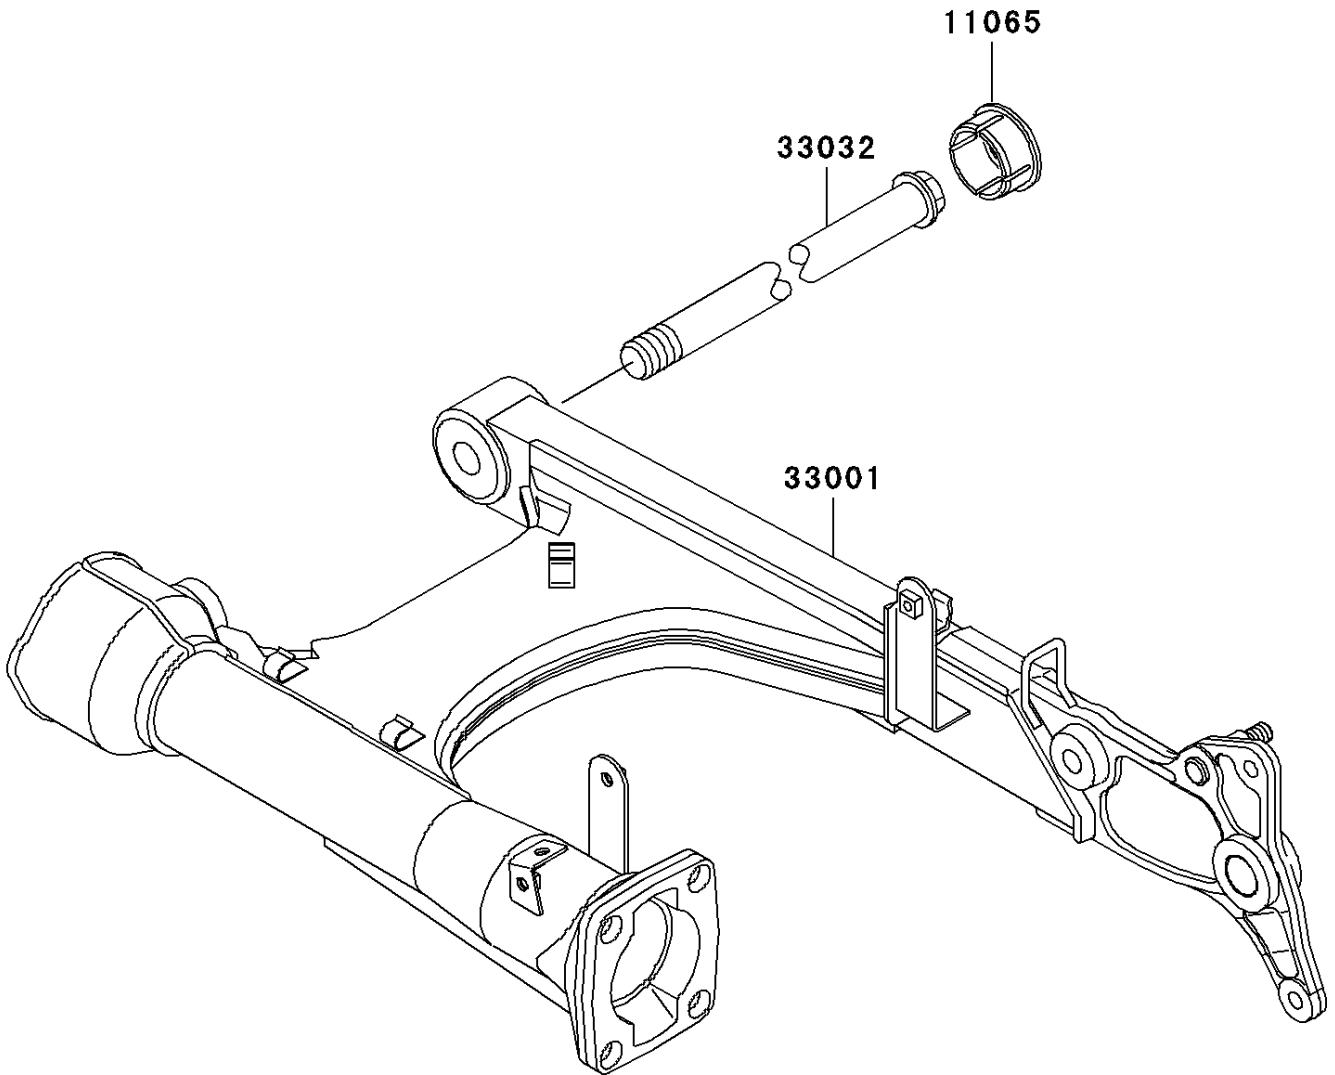

1999 Vulcan 1500 Drifter PARTS DIAGRAM

Swingarm

F2141

1999 Vulcan 1500 Drifter PARTS LIST

Swingarm

ITEM NAME	PART NUMBER	QUANTITY
CAP,SWING ARM (Ref # 11065)	11065-1099	1
ARM-COMP-SWING (Ref # 33001)	33001-1561	1
SHAFT-SWING ARM (Ref # 33032)	33032-1181	1