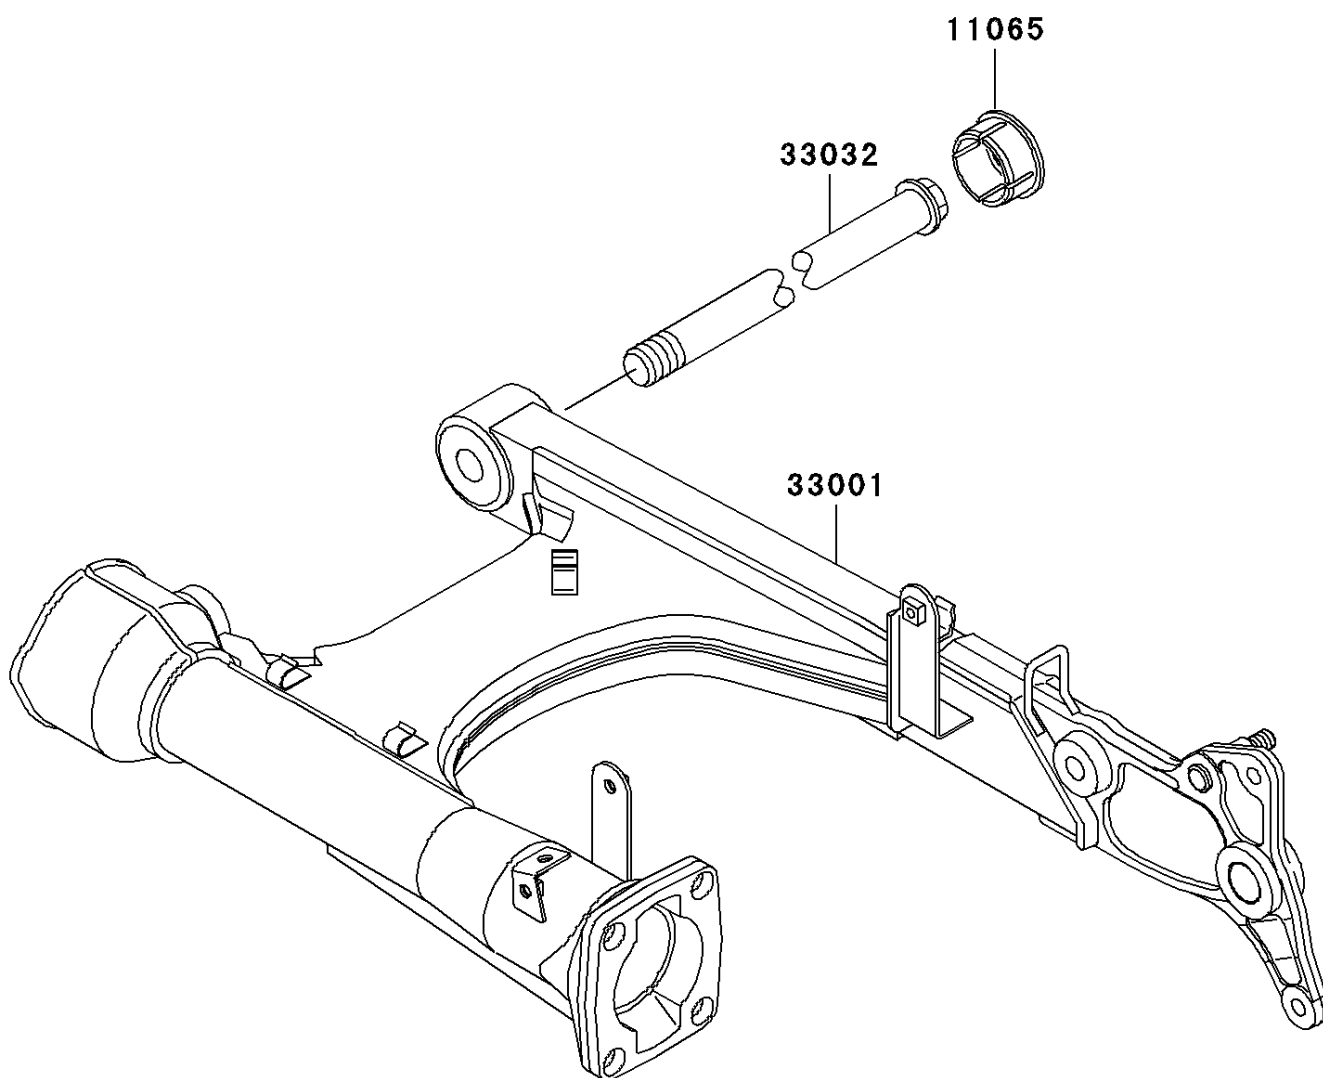

1999 Vulcan 1500 Drifter PARTS DIAGRAM

Swingarm

F2141

1999 Vulcan 1500 Drifter PARTS LIST

Swingarm

ITEM NAME	PART NUMBER	QUANTITY
CAP,SWING ARM (Ref # 11065)	11065-1099	1
ARM-COMP-SWING (Ref # 33001)	33001-1561	1
SHAFT-SWING ARM (Ref # 33032)	33032-1181	1