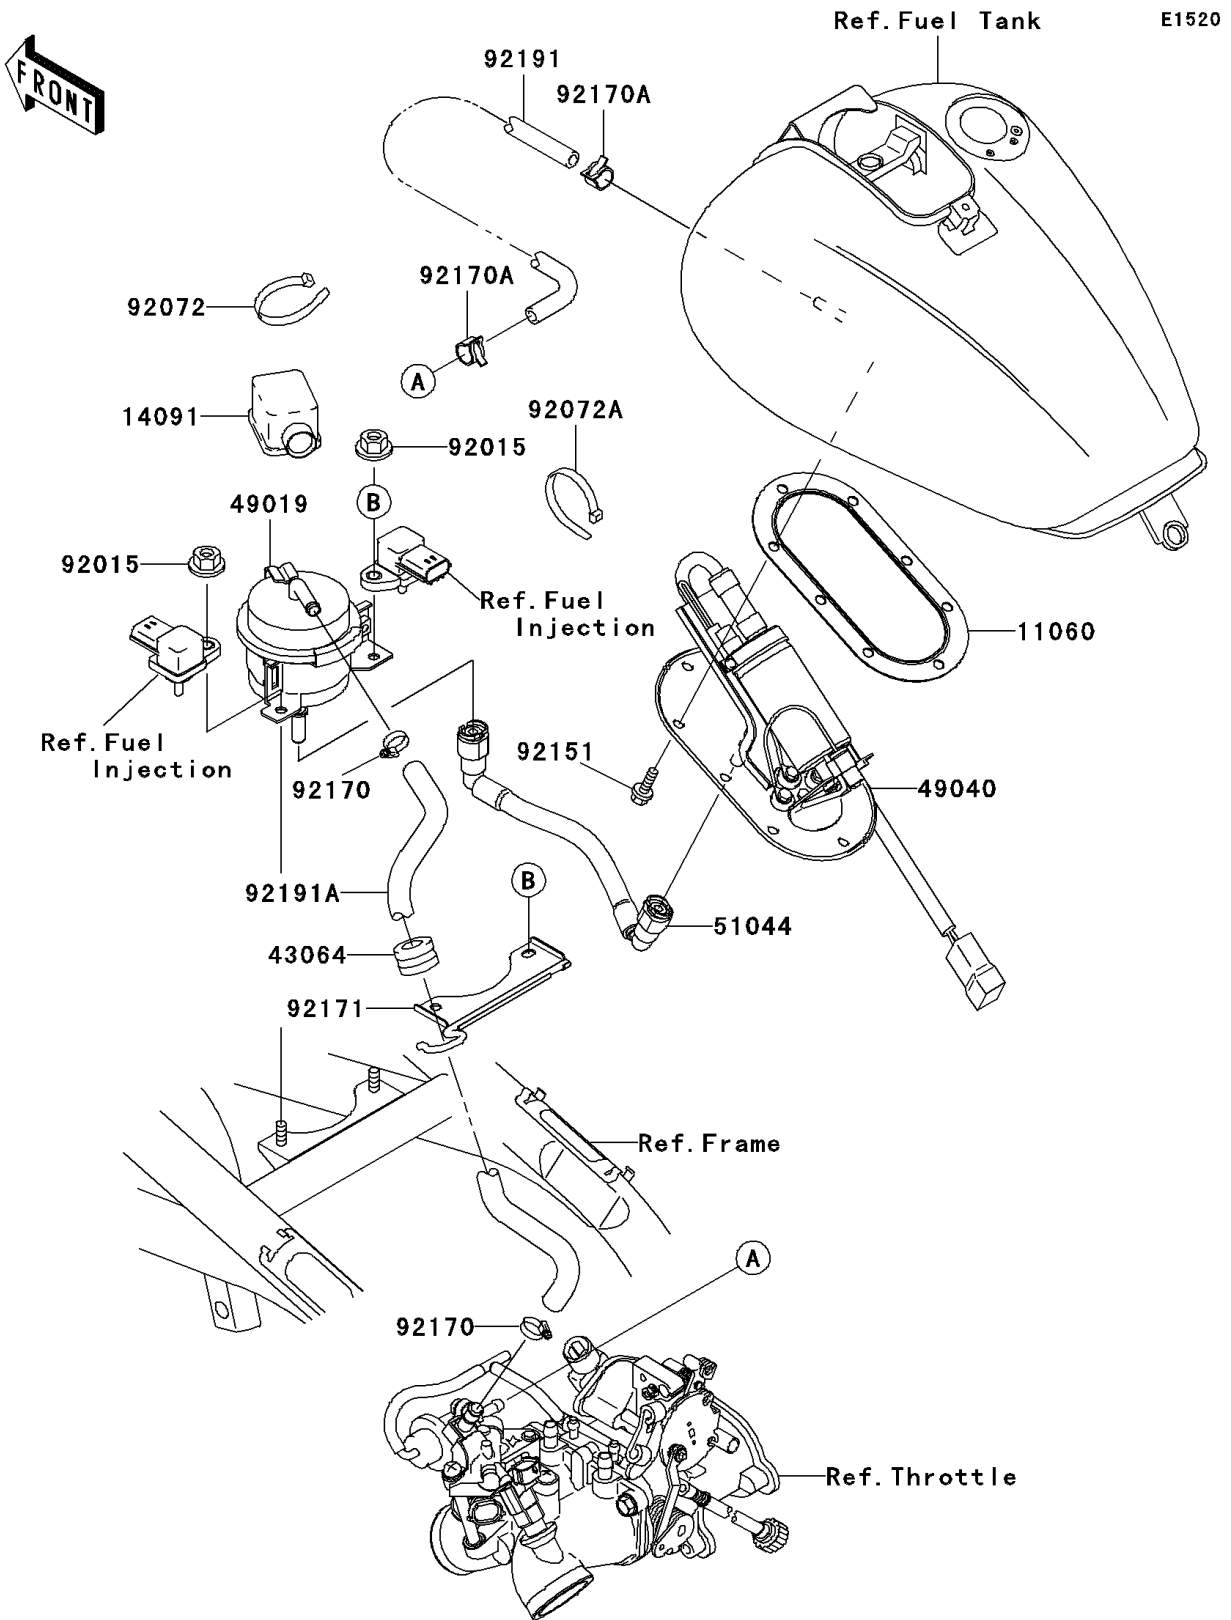

# 1999 Vulcan 1500 Drifter PARTS DIAGRAM

Fuel Pump(VN1500-J1)

# 1999 Vulcan 1500 Drifter PARTS LIST

Fuel Pump(VN1500-J1)

ITEM NAME	PART NUMBER	QUANTITY
GASKET (Ref # 11060)	11060-1929	1
COVER (Ref # 14091)	14091-1233	1
GROMMET,HOSE CLAMP (Ref # 43064)	43064-006	1
FILTER-FUEL (Ref # 49019)	49019-1089	1
PUMP-FUEL (Ref # 49040)	49040-1066	1
TUBE-ASSY (Ref # 51044)	51044-1209	1
NUT,FLANGED,6MM (Ref # 92015)	92015-1386	2
BAND,L=202 (Ref # 92072)	92072-1195	1
BAND,L=250 (Ref # 92072A)	92072-1237	1
BOLT,FLANGED,5X12 (Ref # 92151)	92151-1599	8
CLAMP (Ref # 92170)	92170-1278	2
CLAMP (Ref # 92170A)	92170-1492	2
CLAMP (Ref # 92171)	92171-1243	1
TUBE,RETURN (Ref # 92191)	92191-1486	1
TUBE (Ref # 92191A)	92191-1524	1