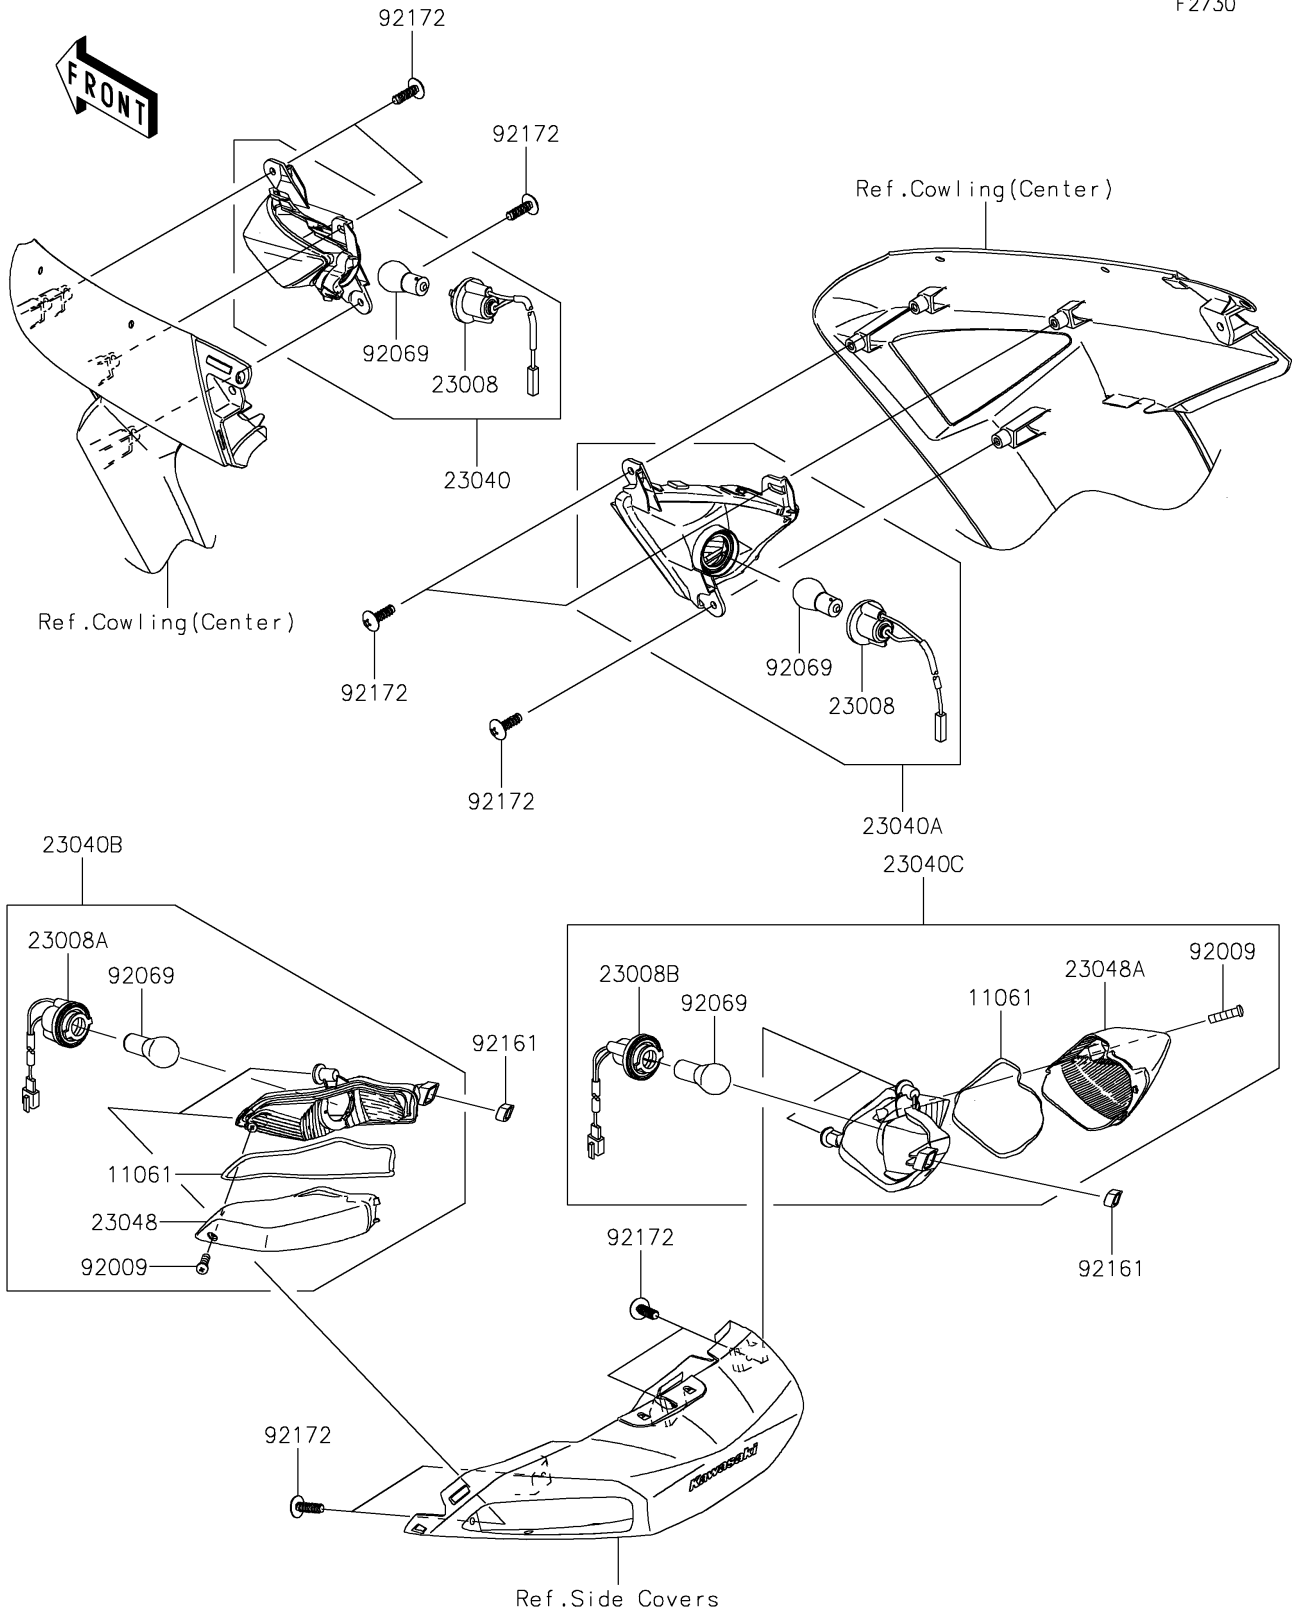

# 2022 Concours®14 ABS PARTS DIAGRAM

Turn Signals

F2730

## 2022 Concours®14 ABS PARTS LIST

### Turn Signals

ITEM NAME	PART NUMBER	QUANTITY
GASKET,SIGNAL LAMP (Ref # 11061)	11061-0286	2
SOCKET-ASSY,SIGNAL LAMP,FR (Ref # 23008)	23008-0044	2
SOCKET-ASSY,SIGNAL LAMP,RR,LH (Ref # 23008A)	23008-0069	1
SOCKET-ASSY,SIGNAL LAMP,RR,RH (Ref # 23008B)	23008-0070	1
LAMP-SIGNAL,FR,LH (Ref # 23040)	23040-0057	1
LAMP-SIGNAL,FR,RH (Ref # 23040A)	23040-0058	1
LAMP-SIGNAL,RR,LH (Ref # 23040B)	23040-0079	1
LAMP-SIGNAL,RR,RH (Ref # 23040C)	23040-0080	1
LENS-SIGNAL LAMP,RR,LH (Ref # 23048)	23048-0021	1
LENS-SIGNAL LAMP,RR,RH (Ref # 23048A)	23048-0022	1
SCREW,TAPPING,4X16 (Ref # 92009)	92009-1912	2
BULB,12V 21W (Ref # 92069)	92069-1125	4
DAMPER (Ref # 92161)	92161-0436	2
SCREW,TAPPING,5X16 (Ref # 92172)	92172-0238	10