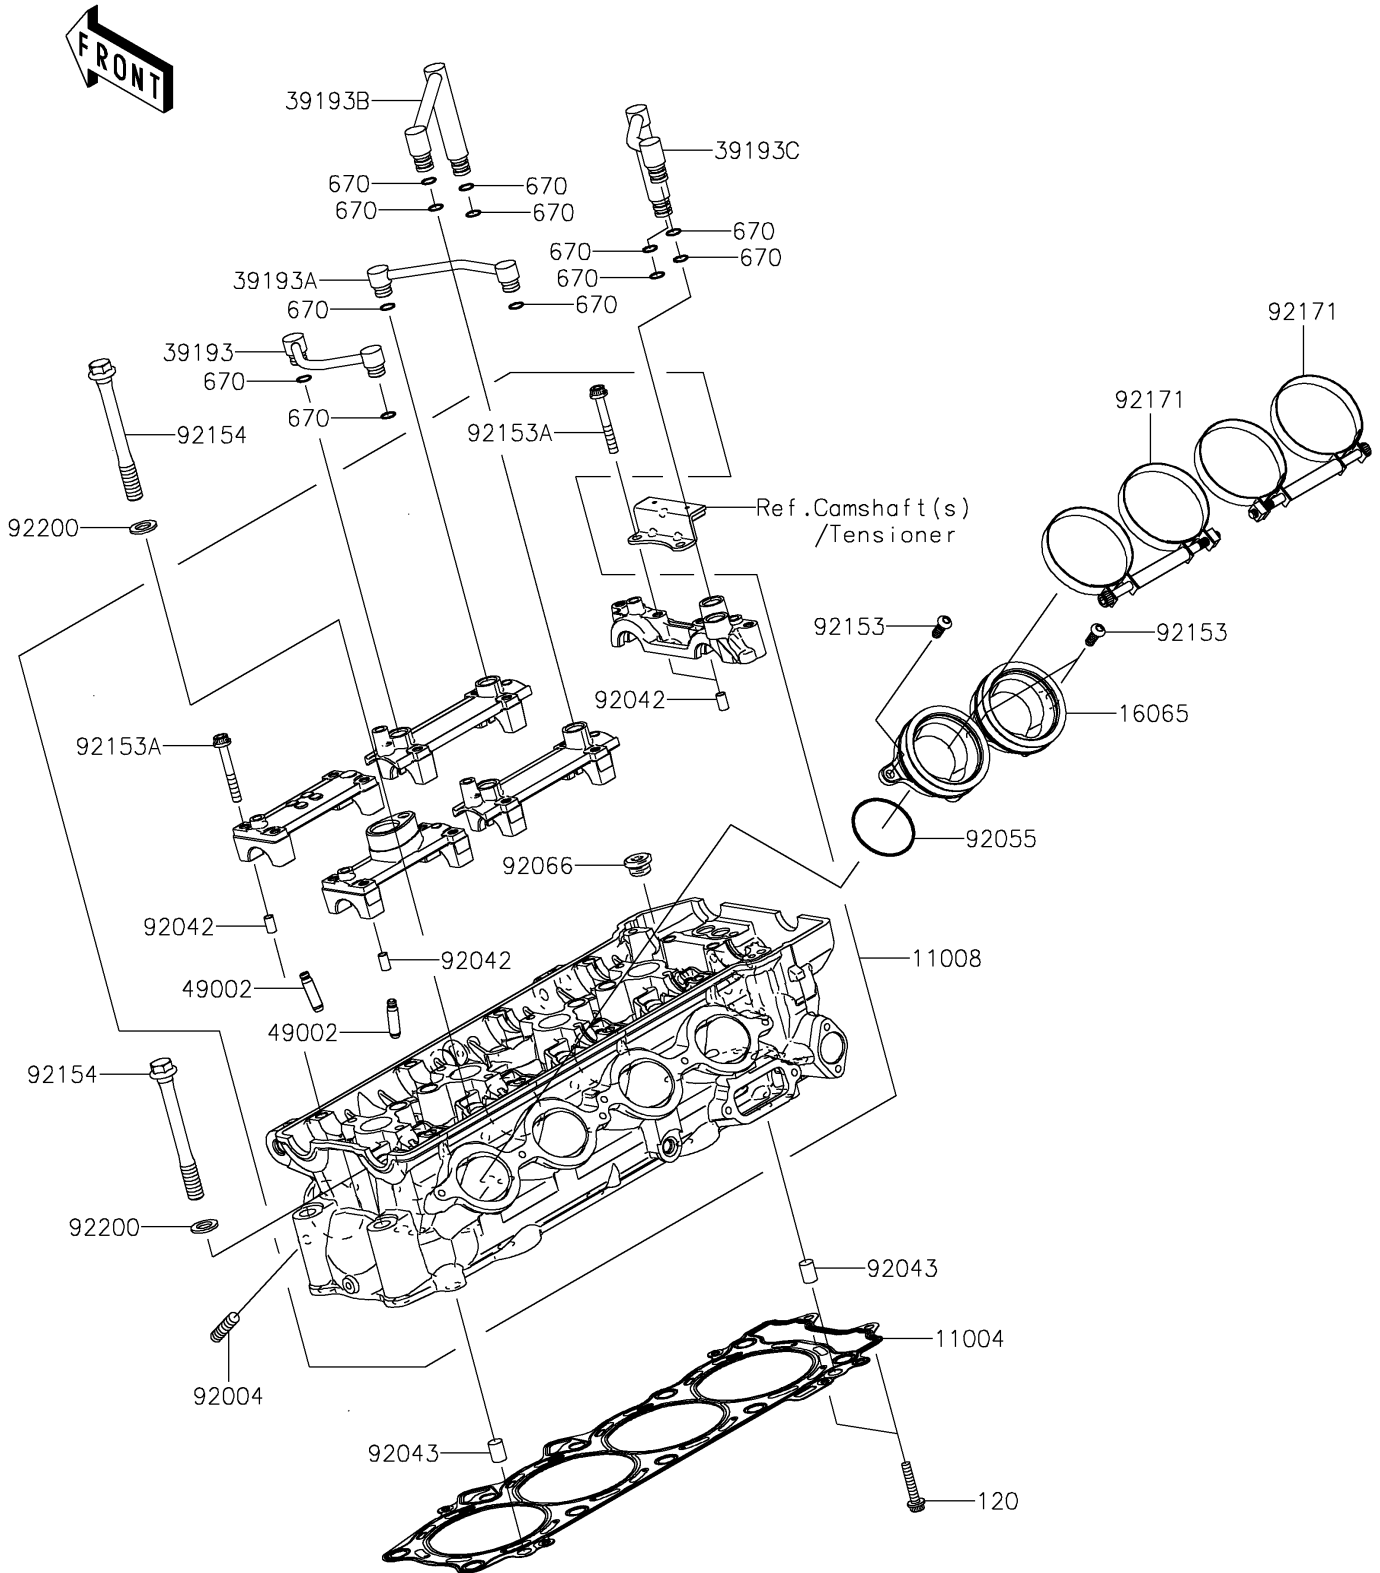

# 2022 Concours®14 ABS PARTS DIAGRAM

Cylinder Head

E1111

## 2022 Concours®14 ABS PARTS LIST

### Cylinder Head

ITEM NAME	PART NUMBER	QUANTITY
GASKET-HEAD (Ref # 11004)	11004-0059	1
HEAD-COMP-CYLINDER (Ref # 11008)	11008-0853	1
HOLDER-CARBURETOR (Ref # 16065)	16065-0040	2
PIPE-OIL (Ref # 39193)	39193-0040	1
PIPE-OIL (Ref # 39193A)	39193-0042	1
PIPE-OIL (Ref # 39193B)	39193-0058	1
PIPE-OIL (Ref # 39193C)	39193-0059	1
GUIDE-VALVE (Ref # 49002)	49002-0014	16
STUD (Ref # 92004)	92004-0050	8
PIN,DOWEL,6.3X8X14 (Ref # 92042)	92042-007	10
PIN,8.2X10X14 (Ref # 92043)	92043-1264	2
RING-O,47X1.9 (Ref # 92055)	92055-1600	4
PLUG,18X10 (Ref # 92066)	92066-0016	4
BOLT,TORX,6X18 (Ref # 92153)	92153-0454	6
BOLT,SOCKET,6X45 (Ref # 92153A)	92153-0656	20
BOLT,11X98 (Ref # 92154)	92154-1625	10
CLAMP (Ref # 92171)	92171-1892	2
WASHER,11.2X18.2X1.8 (Ref # 92200)	92200-0940	10
BOLT-SOCKET,6X30 (Ref # 120)	120CD0630	2
O RING,9MM (Ref # 670)	670D1509	12